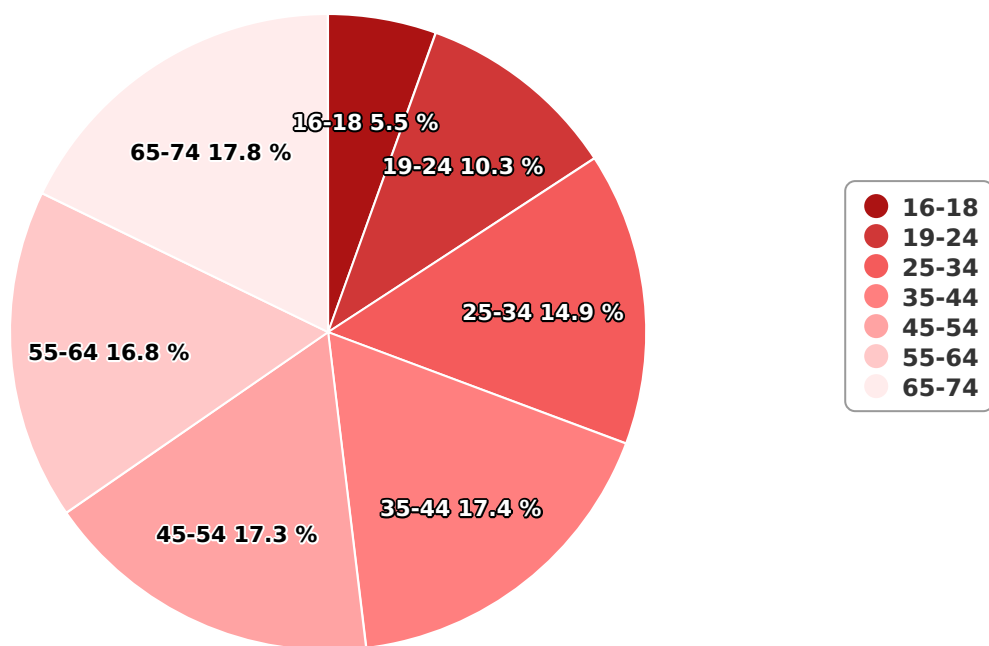

ReteteFelDeFel.ro este site-ul culinar unde utilizatorii gasesc retete explicate pas cu pas pentru unele dintre cele mai indragite preparate. Fie ca prefera bucataria traditionala romaneasca sau isi doresc sa testeze feluri de mancare ori deserturi din gastronomia internationala, pe ReteteFelDeFel.ro vor gasi intotdeauna inspiratia necesara.

SATI Decembrie 2023

Gen

Vârsta

Categorie socială ESOMAR

Grup	Grup țintă	Vizitatori pe Lună (VpL)		Index afinitate
		Mii persoane	Structura	
Total	Total	34	100	100
Gen	Masculin	5	15,6	32
	Feminin	29	84,4	164
Vârsta	16-18 ani	2	5,5	100

Grup	Grup țintă	Vizitatori pe Lună (VpL)		Index afinitate
		Mii persoane	Structura	
	19-24 ani	4	10,3	100
	25-34 ani	5	14,9	75
	35-44 ani	6	17,4	73
	45-54 ani	6	17,3	78
	55-64 ani	6	16,8	143
	65-74 ani	6	17,8	255
Categorie socială ESOMAR	Categoria AB	10	28,9	127
	Categoria C	8	24	91
	Categoria DE	16	47,2	92