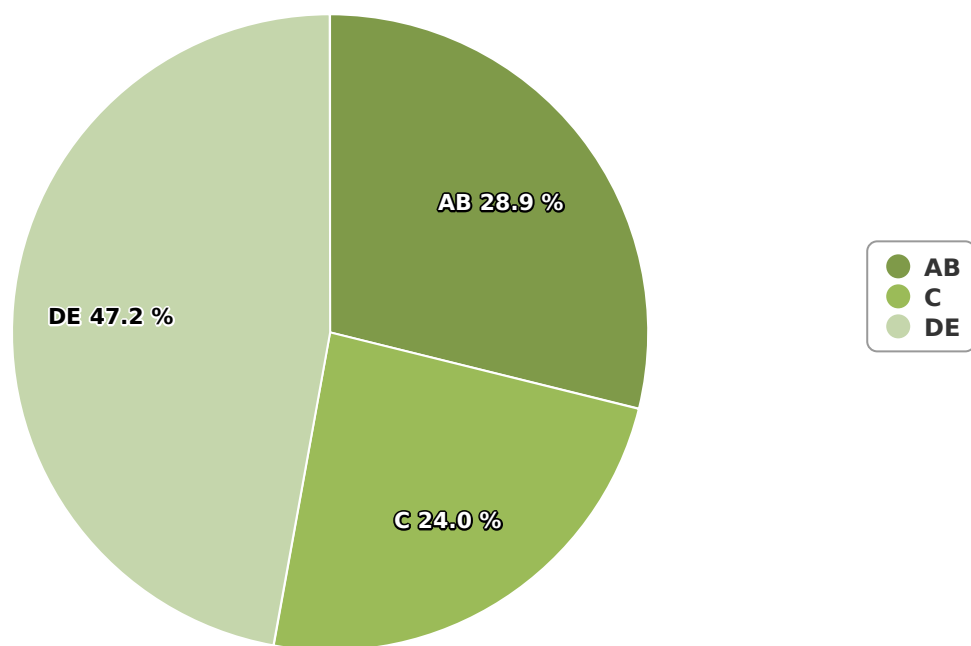

SATI Decembrie 2023

Gen

Vârsta

Categorie socială ESOMAR

Grup	Grup țintă	Vizitatori pe Lună (VpL)		Index afinitate
		Mii persoane	Structura	
Total	Total	34	100	100
Gen	Masculin	5	15,6	32
	Feminin	29	84,4	164
Vârsta	16-18 ani	2	5,5	100

Grup	Grup țintă	Vizitatori pe Lună (VpL)		Index afinitate
		Mii persoane	Structura	
	19-24 ani	4	10,3	100
	25-34 ani	5	14,9	75
	35-44 ani	6	17,4	73
	45-54 ani	6	17,3	78
	55-64 ani	6	16,8	143
	65-74 ani	6	17,8	255
Categorie socială ESOMAR	Categoria AB	10	28,9	127
	Categoria C	8	24	91
	Categoria DE	16	47,2	92