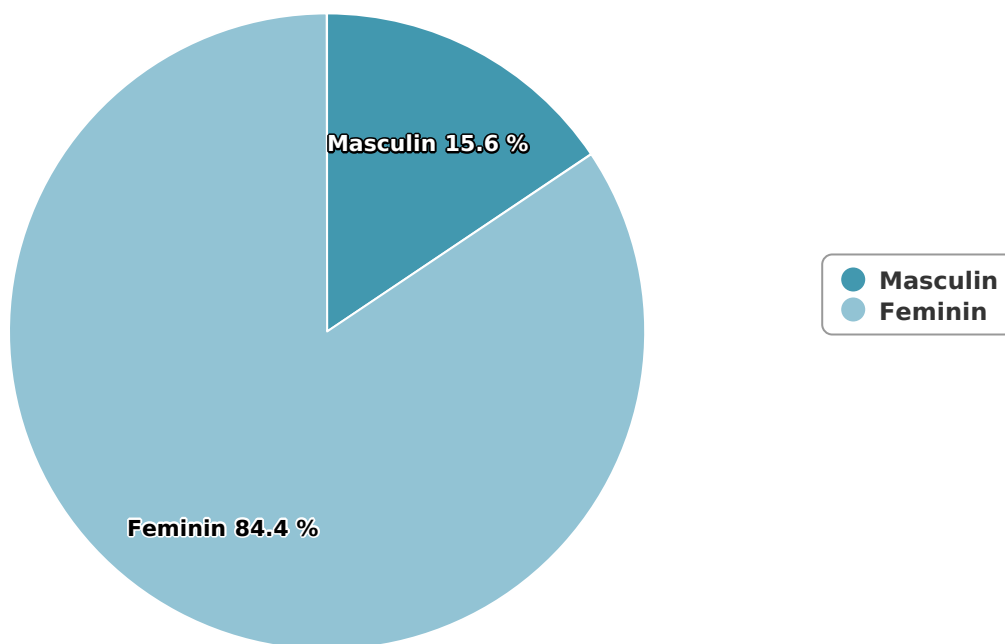

SATI Decembrie 2023

Gen

Vârsta

Categorie socială ESOMAR

Grup	Grup țintă	Vizitatori pe Lună (VpL)		Index afinitate
		Mii persoane	Structura	
Total	Total	34	100	100
Gen	Masculin	5	15,6	32
	Feminin	29	84,4	164
Vârsta	16-18 ani	2	5,5	100

Grup	Grup țintă	Vizitatori pe Lună (VpL)		Index afinitate
		Mii persoane	Structura	
	19-24 ani	4	10,3	100
	25-34 ani	5	14,9	75
	35-44 ani	6	17,4	73
	45-54 ani	6	17,3	78
	55-64 ani	6	16,8	143
	65-74 ani	6	17,8	255
Categorie socială ESOMAR	Categoria AB	10	28,9	127
	Categoria C	8	24	91
	Categoria DE	16	47,2	92