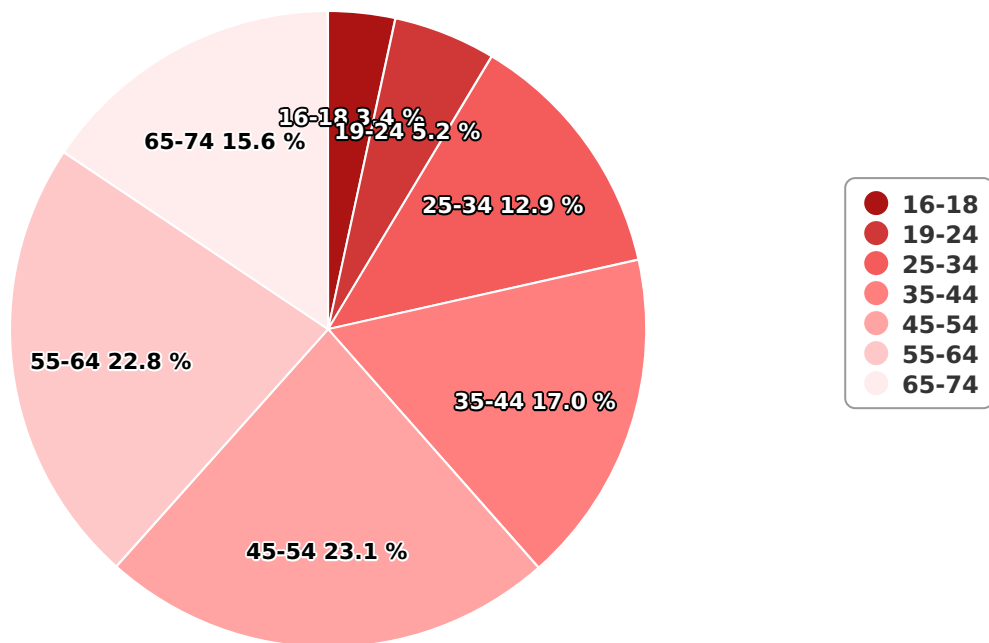

SATI Septembrie 2023

Gen

Vârsta

Categorie socială ESOMAR

Grup	Grup țintă	Vizitatori pe Lună (VpL)		Index afinitate
		Mii persoane	Structura	
Total	Total	307	100	100
Gen	Masculin	220	71,8	147
	Feminin	87	28,2	54
Vârsta	16-18 ani	10	3,4	61

Grup	Grup țintă	Vizitatori pe Lună (VpL)		Index afinitate
		Mii persoane	Structura	
	19-24 ani	16	5,2	50
	25-34 ani	40	12,9	65
	35-44 ani	52	17	71
	45-54 ani	71	23,1	105
	55-64 ani	70	22,8	193
	65-74 ani	48	15,6	223
Categorie socială ESOMAR	Categoria AB	82	26,7	117
	Categoria C	131	42,6	162
	Categoria DE	94	30,7	60