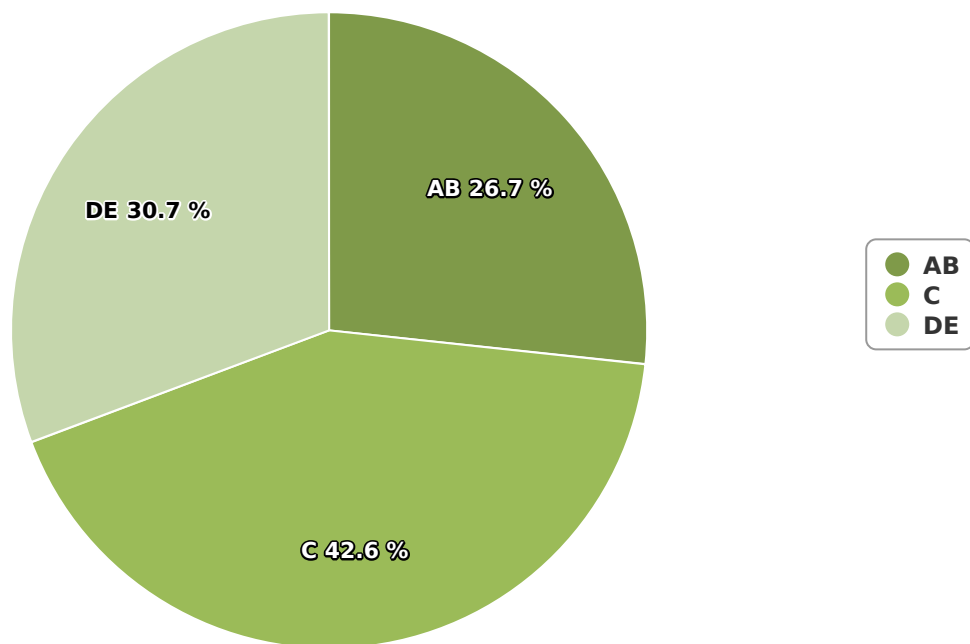

SATI Septembrie 2023

Gen

Vârsta

Categorie socială ESOMAR

Grup	Grup țintă	Vizitatori pe Lună (VpL)		Index afinitate
		Mii persoane	Structura	
Total	Total	307	100	100
Gen	Masculin	220	71,8	147
	Feminin	87	28,2	54
Vârsta	16-18 ani	10	3,4	61

Grup	Grup țintă	Vizitatori pe Lună (VpL)		Index afinitate
		Mii persoane	Structura	
	19-24 ani	16	5,2	50
	25-34 ani	40	12,9	65
	35-44 ani	52	17	71
	45-54 ani	71	23,1	105
	55-64 ani	70	22,8	193
	65-74 ani	48	15,6	223
Categorie socială ESOMAR	Categoria AB	82	26,7	117
	Categoria C	131	42,6	162
	Categoria DE	94	30,7	60