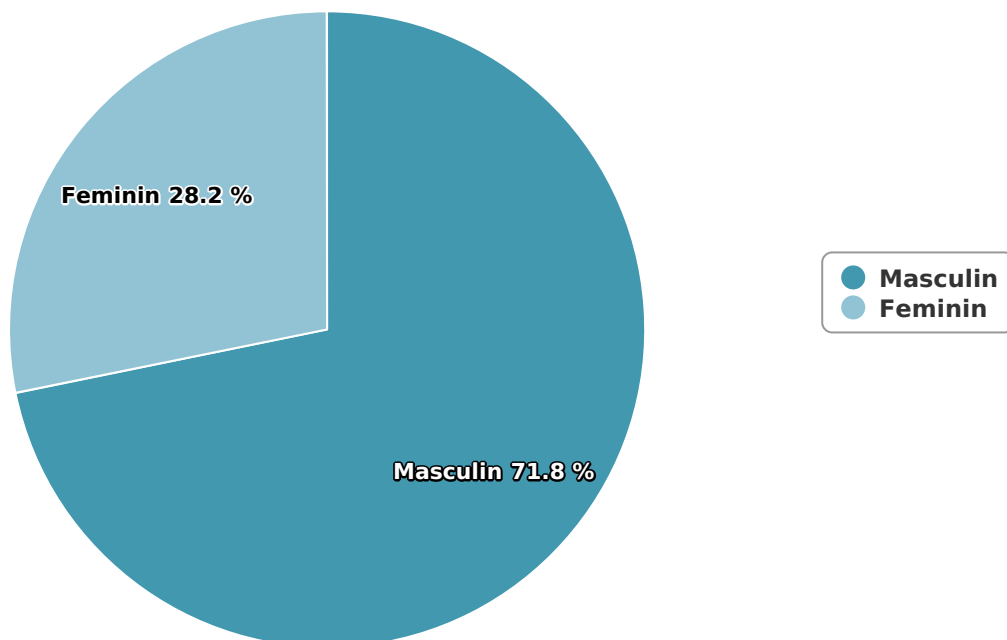

SATI Septembrie 2023

Gen

Vârsta

Categorie socială ESOMAR

Grup	Grup țintă	Vizitatori pe Lună (VpL)		Index afinitate
		Mii persoane	Structura	
Total	Total	307	100	100
Gen	Masculin	220	71,8	147
	Feminin	87	28,2	54
Vârsta	16-18 ani	10	3,4	61

Grup	Grup țintă	Vizitatori pe Lună (VpL)		Index afinitate
		Mii persoane	Structura	
	19-24 ani	16	5,2	50
	25-34 ani	40	12,9	65
	35-44 ani	52	17	71
	45-54 ani	71	23,1	105
	55-64 ani	70	22,8	193
	65-74 ani	48	15,6	223
Categorie socială ESOMAR	Categoria AB	82	26,7	117
	Categoria C	131	42,6	162
	Categoria DE	94	30,7	60