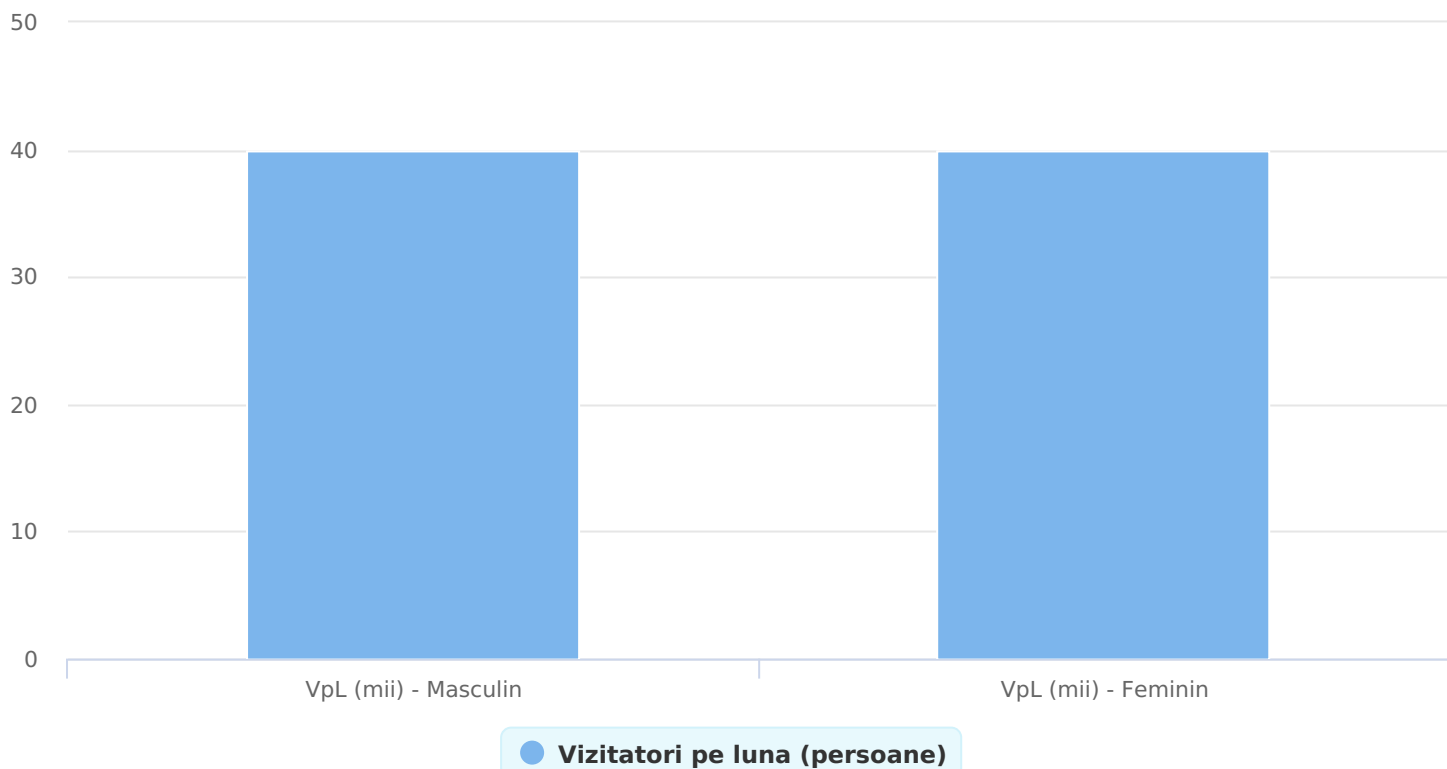

SATI Martie 2024

www.paginiaurii.ro

Grup	Grup țintă	Vizitatori pe Lună (VpL)		Index afinitate
		Mii persoane	Structura	
Total	Total	80	100	100
Gen	Masculin	40	50,6	104
	Feminin	40	49,4	96
Vârsta	16-18 ani	5	6,2	146
	19-24 ani	15	18,1	158
	25-34 ani	17	20,6	110
	35-44 ani	15	18,6	80
	45-54 ani	17	21,2	91
	55-64 ani	8	9,5	78
	65-74 ani	5	5,7	79
Categorie socială ESOMAR	Categoria AB	16	20	83
	Categoria C	19	23,9	80
	Categoria DE	45	56,1	120