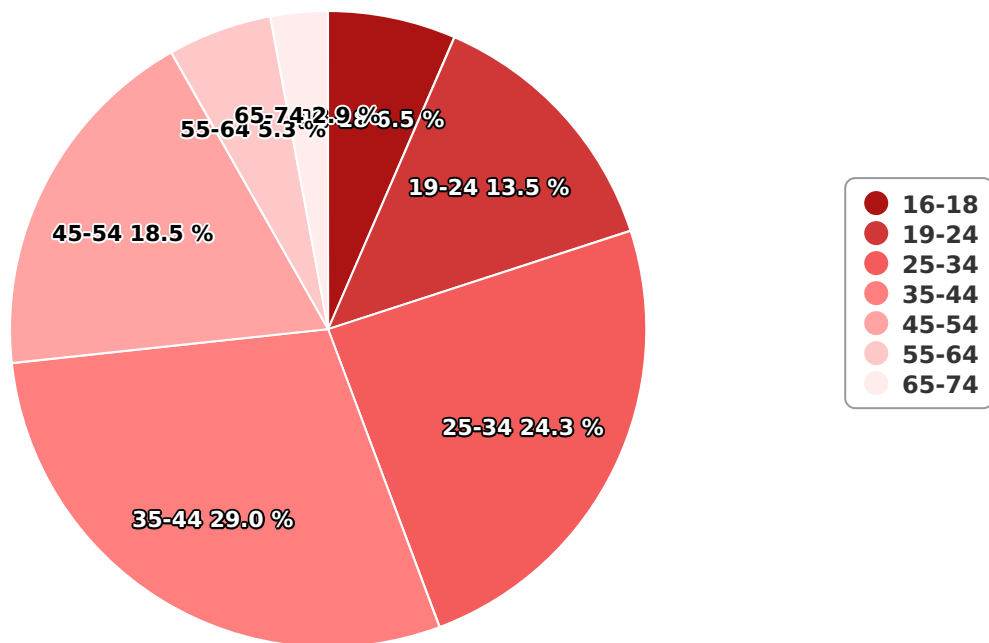

## Categorie socială ESOMAR

Grup	Grup țintă	Vizitatori pe Lună (VpL)		Index afinitate
		Mii persoane	Structura	
Total	Total	34	100	100
Gen	Masculin	8	23,4	47
	Feminin	26	76,6	150
Vârsta	16-18 ani	2	6,5	134

Grup	Grup țintă	Vizitatori pe Lună (VpL)		Index afinitate
		Mii persoane	Structura	
	19-24 ani	5	13,5	124
	25-34 ani	8	24,3	119
	35-44 ani	10	29	121
	45-54 ani	6	18,5	84
	55-64 ani	2	5,3	45
	65-74 ani	1	2,9	45
Categorie socială ESOMAR	Categoria AB	6	18,9	81
	Categoria C	15	44,1	152
	Categoria DE	13	37,1	76