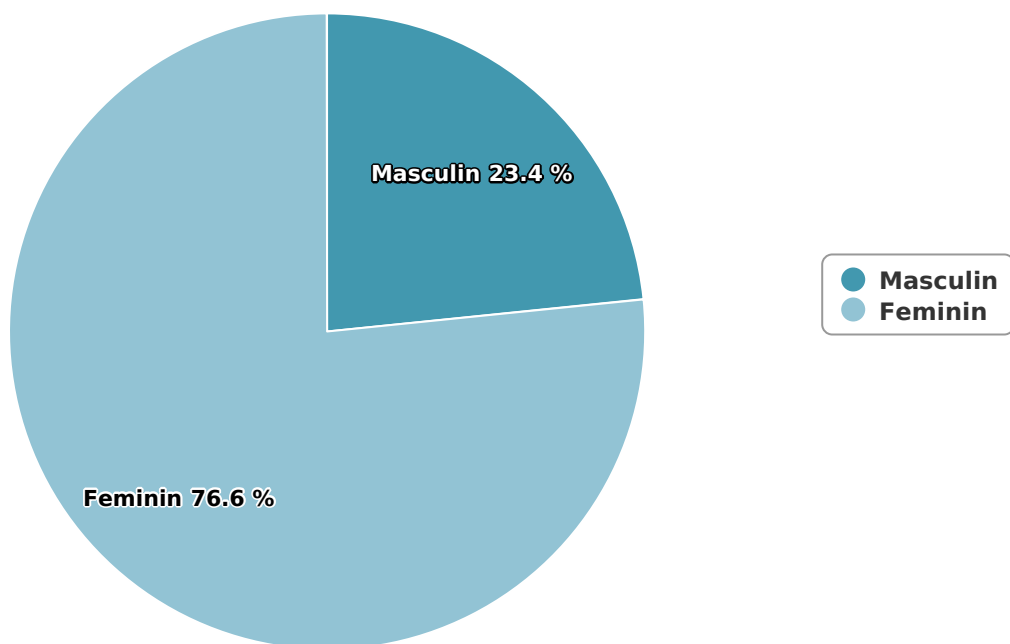

ZuTV.ro este site-ul unde utilizatorii afla cele mai noi stiri despre artistii momentului. Cele mai recente videoclipuri si lansari de piese, recomandari de filme si seriale si noutati despre vedetele preferate sunt disponibile iubitorilor de muzica buna.

Editor:	Antena TV Group SA
Contractor SATI:	Antena TV Group SA
Director general:	Mihai Cristian Ionita
Reprezentant BRAT:	Stefan Horobet
Adresa	Bucuresti, Bd. Ficusului nr. 44A, Et. 4A, Zona 2, Sector 1
Telefon:	021-40.91.861; 021-40.91.862
E-mail:	stefan.horobet@digitalag.ro
Regie publicitate:	Intact Media
Departament publicitate:	-

SATI Iunie 2022

Gen