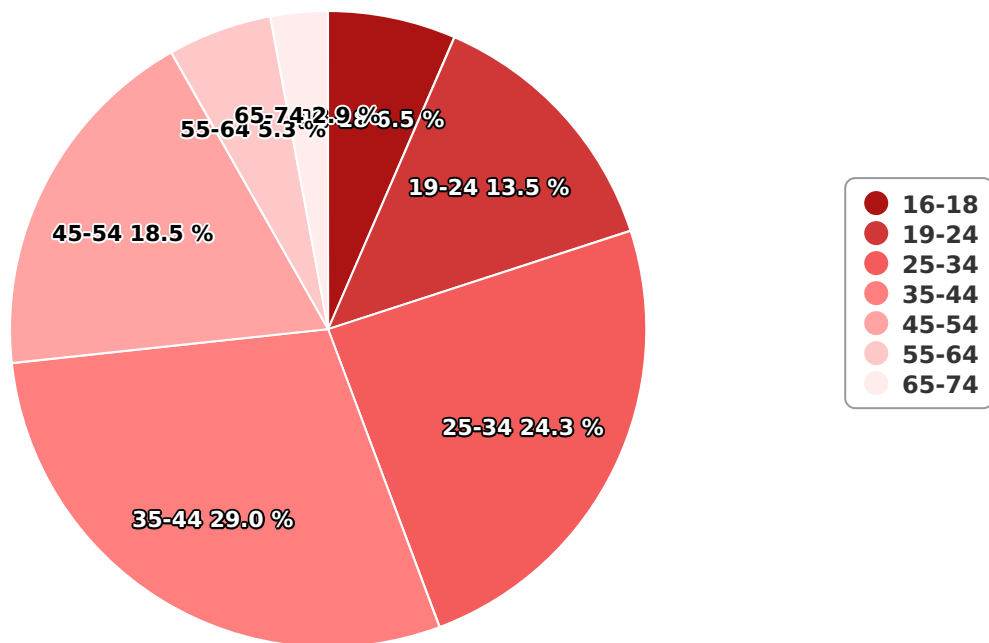

Vârsta

Categorie socială ESOMAR

Grup	Grup țintă	Vizitatori pe Lună (VpL)		Index afinitate
		Mii persoane	Structura	
Total	Total	34	100	100
Gen	Masculin	8	23,4	47
	Feminin	26	76,6	150
Vârsta	16-18 ani	2	6,5	134