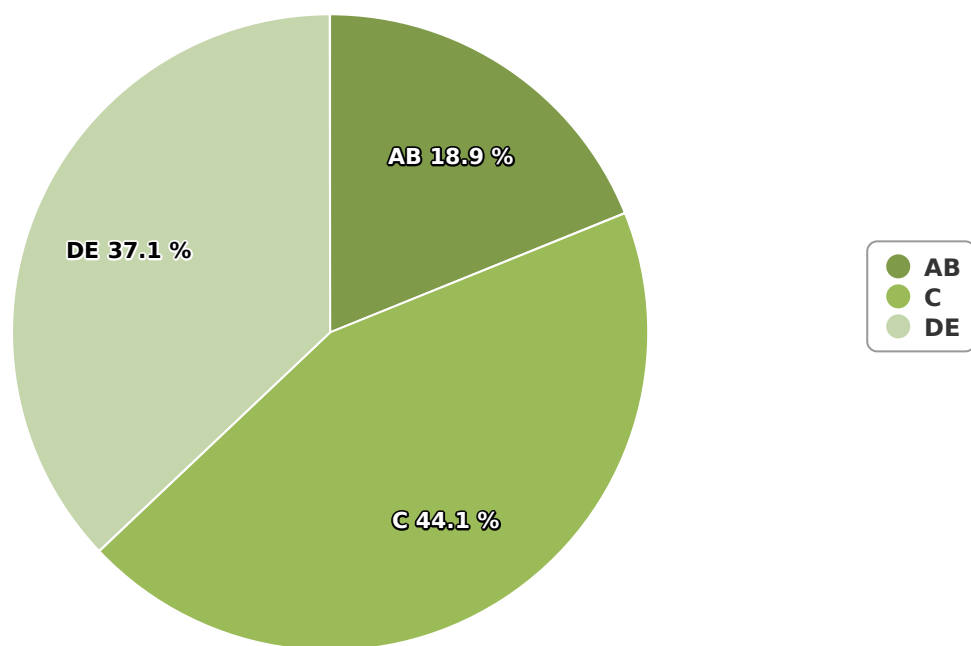

Categorie socială ESOMAR

Grup	Grup țintă	Vizitatori pe Lună (VpL)		Index afinitate
		Mii persoane	Structura	
Total	Total	34	100	100
Gen	Masculin	8	23,4	47
	Feminin	26	76,6	150
Vârsta	16-18 ani	2	6,5	134