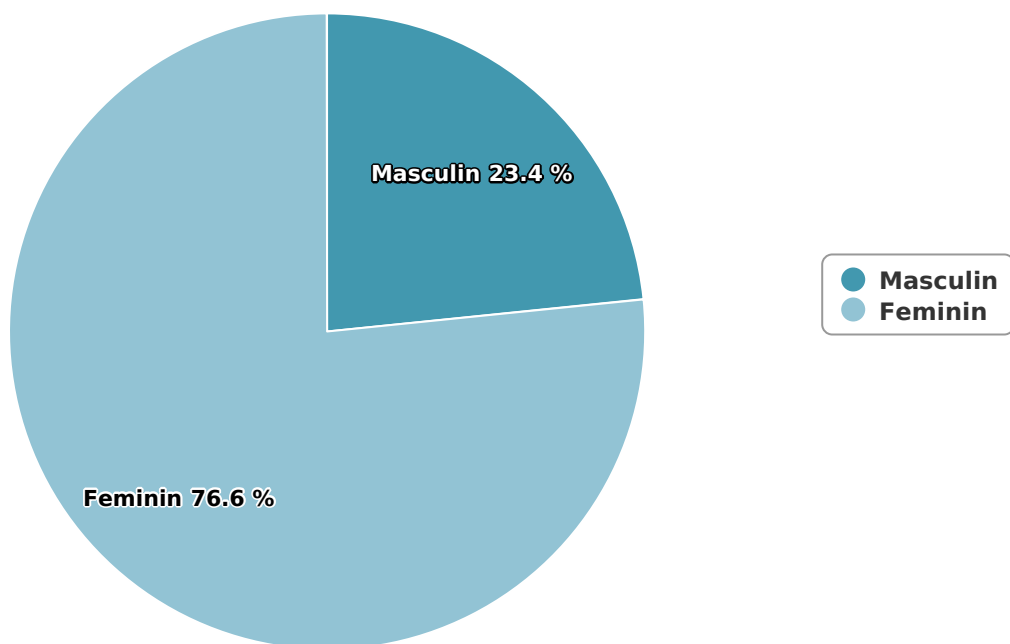

SATI Iunie 2022

Gen

Vârsta

Categorie socială ESOMAR

Grup	Grup țintă	Vizitatori pe Lună (VpL)		Index afinitate
		Mii persoane	Structura	
Total	Total	34	100	100
Gen	Masculin	8	23,4	47
	Feminin	26	76,6	150
Vârsta	16-18 ani	2	6,5	134

Grup	Grup țintă	Vizitatori pe Lună (VpL)		Index afinitate
		Mii persoane	Structura	
	19-24 ani	5	13,5	124
	25-34 ani	8	24,3	119
	35-44 ani	10	29	121
	45-54 ani	6	18,5	84
	55-64 ani	2	5,3	45
	65-74 ani	1	2,9	45
Categorie socială ESOMAR	Categoria AB	6	18,9	81
	Categoria C	15	44,1	152
	Categoria DE	13	37,1	76