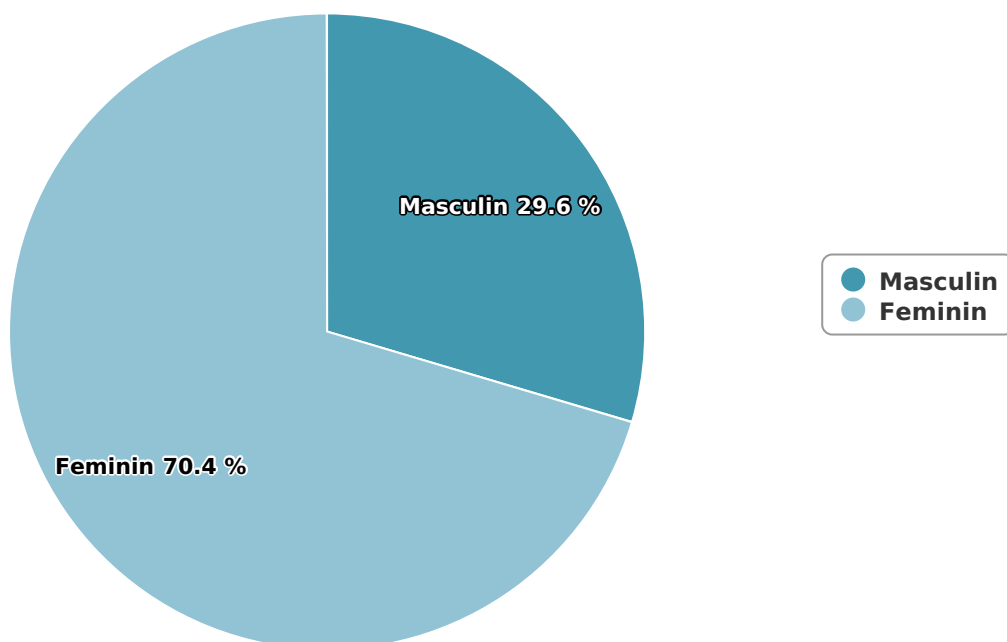

## SATI Octombrie 2024

## Vârsta

## Categorie socială ESOMAR

Grup	Grup țintă	Vizitatori pe Lună (VpL)		Index afinitate
		Mii persoane	Structura	
Total	Total	40	100	100
Gen	Masculin	12	29,6	61
	Feminin	28	70,4	135
Vârsta	16-18 ani	0	1,2	27

Grup	Grup țintă	Vizitatori pe Lună (VpL)		Index afinitate
		Mii persoane	Structura	
	19-24 ani	3	8,4	75
	25-34 ani	7	18,4	101
	35-44 ani	9	22,9	108
	45-54 ani	10	24,3	111
	55-64 ani	6	13,8	90
	65-74 ani	4	11,1	133
Categorie socială ESOMAR	Categoria AB	14	34,1	106
	Categoria C	14	35	124
	Categoria DE	12	30,8	77