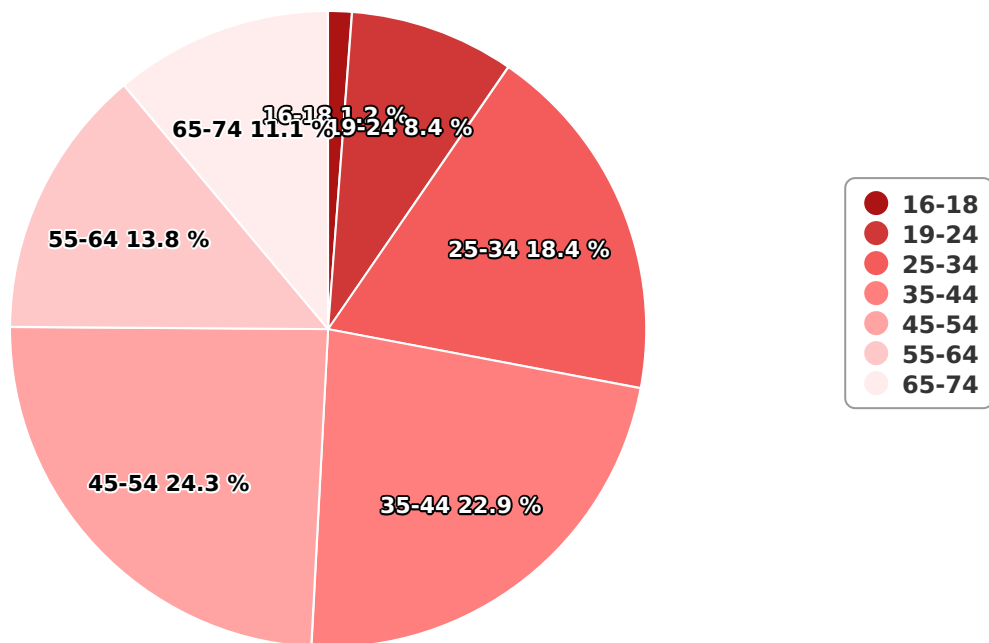

## SATI Octombrie 2024

## Vârsta

## Categorie socială ESOMAR

Grup	Grup țintă	Vizitatori pe Lună (VpL)		Index afinitate
		Mii persoane	Structura	
Total	Total	40	100	100
Gen	Masculin	12	29,6	61
	Feminin	28	70,4	135
Vârsta	16-18 ani	0	1,2	27

Grup	Grup țintă	Vizitatori pe Lună (VpL)		Index afinitate
		Mii persoane	Structura	
	19-24 ani	3	8,4	75
	25-34 ani	7	18,4	101
	35-44 ani	9	22,9	108
	45-54 ani	10	24,3	111
	55-64 ani	6	13,8	90
	65-74 ani	4	11,1	133
Categorie socială ESOMAR	Categoria AB	14	34,1	106
	Categoria C	14	35	124
	Categoria DE	12	30,8	77