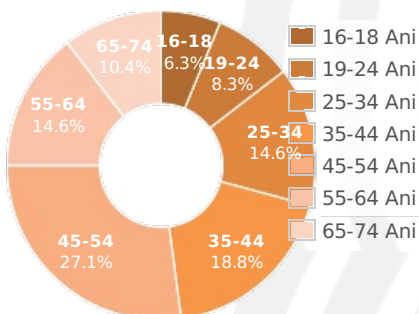

- [Profil general](#)
- [Gen](#)
- [Varsta](#)
- [Categorie sociala ESOMAR](#)

Gen

Varsta

Categorie sociala ESOMAR

Profil audienta: 1-31 Mai 2022

Grup	Grup tinta	Vizitatori pe Luna (VpL)		Index afinitate
		Mii persoane	Structura (%)	
Total	Total	49	100	100
Gen	Masculin	14	28.5	58
	Feminin	35	71.5	140
Varsta	16-18 Ani	3	6.6	136
	19-24 Ani	4	8.7	80
	25-34 Ani	7	13.7	67
	35-44 Ani	9	19.2	80
	45-54 Ani	13	26.6	121
	55-64 Ani	7	15.1	129
	65-74 Ani	5	10.1	158
Categorii sociale ESOMAR	Categoria AB	13	26.1	113
	Categoria C	17	34.3	119
	Categoria DE	19	39.6	82