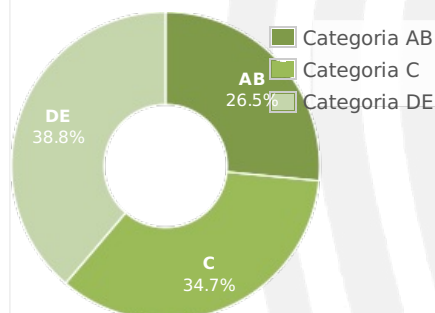

- [Profil general](#)
- [Gen](#)
- [Varsta](#)
- [Categorie sociala ESOMAR](#)

Gen

Varsta

Categorie sociala ESOMAR

Profil audienta: 1-31 Mai 2022

Grup	Grup tinta	Vizitatori pe Luna (VpL)		Index afinitate
		Mii persoane	Structura (%)	
Total	Total	49	100	100
Gen	Masculin	14	28.5	58
	Feminin	35	71.5	140
Varsta	16-18 Ani	3	6.6	136
	19-24 Ani	4	8.7	80
	25-34 Ani	7	13.7	67
	35-44 Ani	9	19.2	80
	45-54 Ani	13	26.6	121
	55-64 Ani	7	15.1	129
	65-74 Ani	5	10.1	158
Categorii sociale ESOMAR	Categoria AB	13	26.1	113
	Categoria C	17	34.3	119
	Categoria DE	19	39.6	82