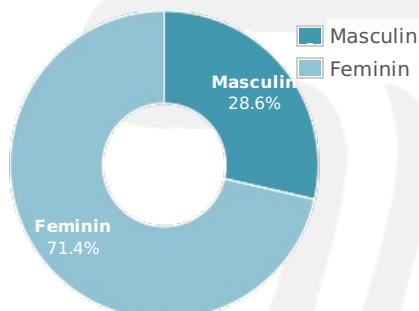

- [Profil general](#)
- [Gen](#)
- [Varsta](#)
- [Categorie sociala ESOMAR](#)

Gen

Varsta

Categorie sociala ESOMAR

Profil audienta: 1-31 Mai 2022

Grup	Grup tinta	Vizitatori pe Luna (VpL)		Index afinitate
		Mii persoane	Structura (%)	
Total	Total	49	100	100
Gen	Masculin	14	28.5	58
	Feminin	35	71.5	140
Varsta	16-18 Ani	3	6.6	136
	19-24 Ani	4	8.7	80
	25-34 Ani	7	13.7	67
	35-44 Ani	9	19.2	80
	45-54 Ani	13	26.6	121
	55-64 Ani	7	15.1	129
	65-74 Ani	5	10.1	158
Categorii sociale ESOMAR	Categoria AB	13	26.1	113
	Categoria C	17	34.3	119
	Categoria DE	19	39.6	82