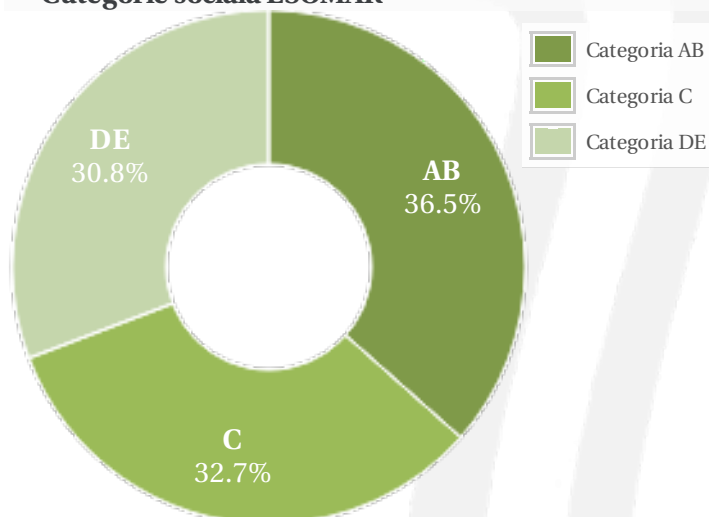

Regie Publicitate: **-**

Departament Publicitate: **Grigore Ioan**

Profil general

Gen

Varsta

Categorii sociale ESOMAR

Gen

Varsta

Categorii sociale ESOMAR

Profil audienta: 1-30 Iunie 2021

Grup	Grup tinta	Vizitatori pe Luna (VpL)		Index afinitate
		Mii persoane	Structura (%)	
Total	Total	51	100	100
Gen	Masculin	16	31.4	62
	Feminin	35	68.6	137
Varsta	16-18 Ani	3	5.2	109
	19-24 Ani	6	10.9	79
	25-34 Ani	9	17.4	71
	35-44 Ani	14	26.6	104
	45-54 Ani	9	18.5	109
	55-64 Ani	8	15	134
	65-74 Ani	3	6.4	172
Categorii sociale ESOMAR	Categoria AB	19	36.3	130
	Categoria C	17	32.3	89
	Categoria DE	16	31.4	86