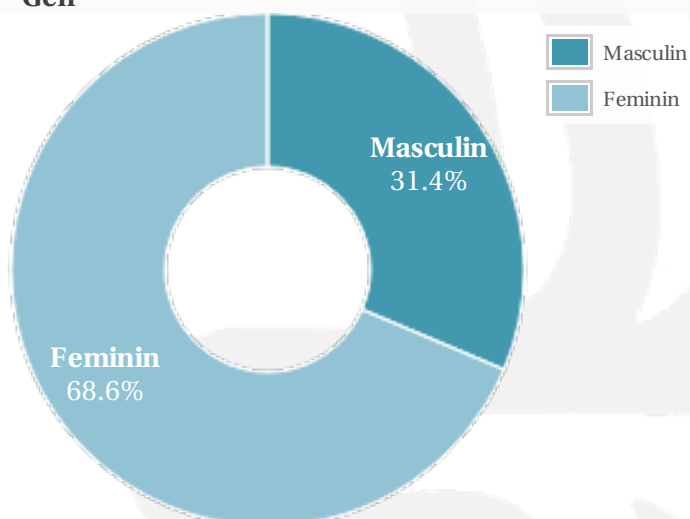

Cotidianul "Ziarul Lumina" si saptamanalul "Lumina de Duminica" sunt parte integranta a Centrului de Presa Basilica al Patriarhiei Romane.

Editor: **Patriarhia Romana - Ziarul Lumina**

Contractor SATI: **Patriarhia Romana - Ziarul Lumina**

Director General: **Nicolae Dascalu**

Reprezentant BRAT: **Toma Vasile**

Adresa: **Bucuresti, Bd. Regina Maria nr. 1, Bl. P5B, Sc. 1, Et. 1, Ap. 1, Sector 4**

Telefon: **0376.20.30.24**

E-mail: **vasiletoma14@yahoo.com**

Regie Publicitate: **-**

Departament Publicitate: **Grigore Ioan**

Profil general

Gen

Varsta

Categorii sociale ESOMAR

Gen