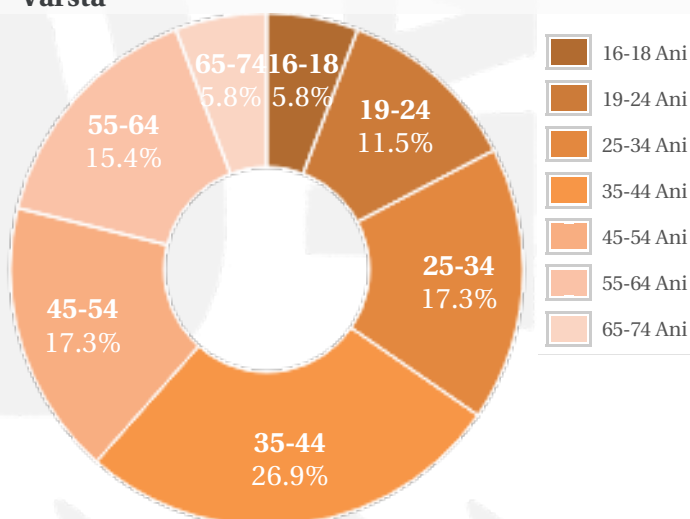

Regie Publicitate: **-**

Departament Publicitate: **Grigore Ioan**

Profil general

Gen

Varsta

Categorii sociale ESOMAR

Gen

Varsta

Categorii sociale ESOMAR

Profil audienta: 1-30 Iunie 2021

Grup	Grup tinta	Vizitatori pe Luna (VpL)		Index afinitate
		Mii persoane	Structura (%)	
Total	Total	51	100	100
Gen	Masculin	16	31.4	62
	Feminin	35	68.6	137
Varsta	16-18 Ani	3	5.2	109
	19-24 Ani	6	10.9	79
	25-34 Ani	9	17.4	71
	35-44 Ani	14	26.6	104
	45-54 Ani	9	18.5	109
	55-64 Ani	8	15	134
	65-74 Ani	3	6.4	172
Categorii sociale ESOMAR	Categoria AB	19	36.3	130
	Categoria C	17	32.3	89
	Categoria DE	16	31.4	86