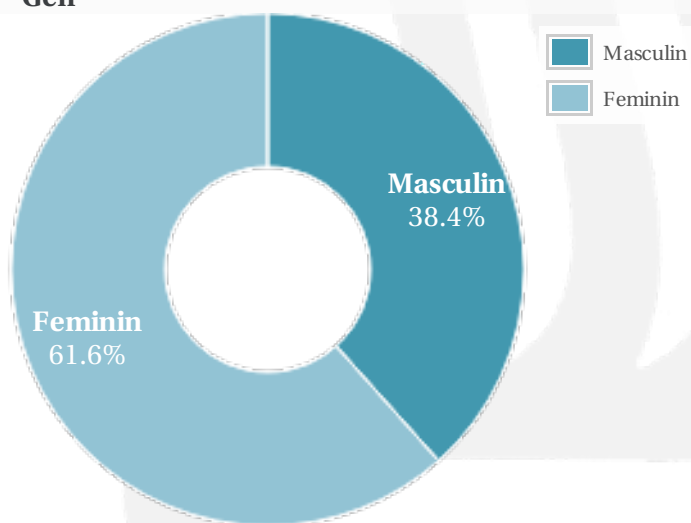

Profil general Gen Varsta Categorie sociala ESOMAR

Gen

Varsta

Categorie sociala ESOMAR

Profil audienta: 1-30 Iunie 2021

Grup	Grup tinta	Vizitatori pe Luna (VpL)		Index afinitate
		Mii persoane	Structura (%)	
Total	Total	112	100	100
Gen	Masculin	43	38.5	77
	Feminin	69	61.5	122
Varsta	16-18 Ani	1	0.8	17
	19-24 Ani	7	5.9	42
	25-34 Ani	25	22.1	90
	35-44 Ani	35	31.8	125
	45-54 Ani	17	15.2	89
	55-64 Ani	18	16.2	145
	65-74 Ani	9	8	215
Categorii sociale ESOMAR	Categoria AB	40	36	129
	Categoria C	33	29.3	81
	Categoria DE	39	34.6	95