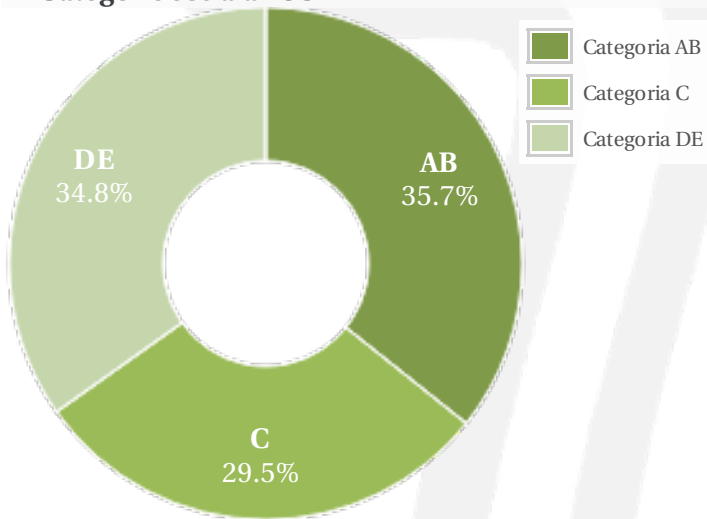

Profil general Gen Varsta Categorie sociala ESOMAR

Gen

Varsta

Categorie sociala ESOMAR

Profil audienta: 1-30 Iunie 2021

Grup	Grup tinta	Vizitatori pe Luna (VpL)		Index afinitate
		Mii persoane	Structura (%)	
Total	Total	112	100	100
Gen	Masculin	43	38.5	77
	Feminin	69	61.5	122
Varsta	16-18 Ani	1	0.8	17
	19-24 Ani	7	5.9	42
	25-34 Ani	25	22.1	90
	35-44 Ani	35	31.8	125
	45-54 Ani	17	15.2	89
	55-64 Ani	18	16.2	145
	65-74 Ani	9	8	215
Categorii sociale ESOMAR	Categoria AB	40	36	129
	Categoria C	33	29.3	81
	Categoria DE	39	34.6	95