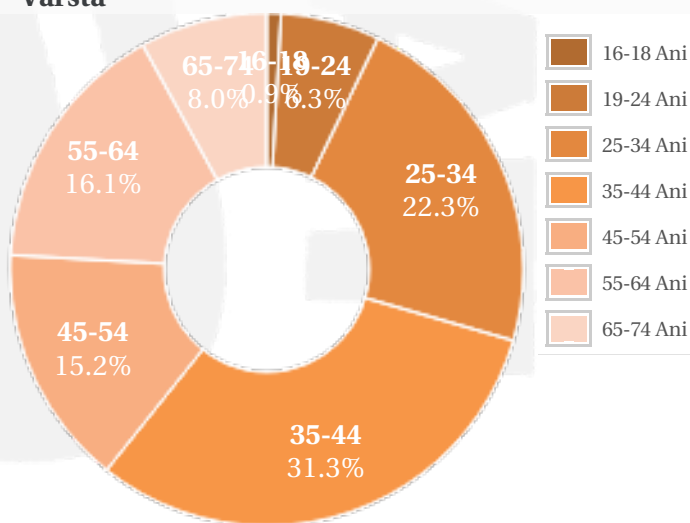

Profil general Gen Varsta Categorie sociala ESOMAR

Gen

Varsta

Categorie sociala ESOMAR

Profil audienta: 1-30 Iunie 2021

Grup	Grup tinta	Vizitatori pe Luna (VpL)		Index afinitate
		Mii persoane	Structura (%)	
Total	Total	112	100	100
Gen	Masculin	43	38.5	77
	Feminin	69	61.5	122
Varsta	16-18 Ani	1	0.8	17
	19-24 Ani	7	5.9	42
	25-34 Ani	25	22.1	90
	35-44 Ani	35	31.8	125
	45-54 Ani	17	15.2	89
	55-64 Ani	18	16.2	145
	65-74 Ani	9	8	215
Categorii sociale ESOMAR	Categoria AB	40	36	129
	Categoria C	33	29.3	81
	Categoria DE	39	34.6	95