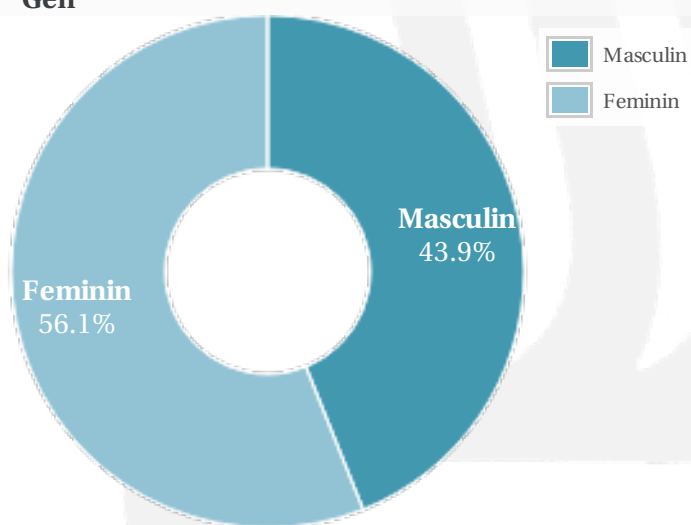

Profil general Gen Varsta Categorie sociala ESOMAR

Gen

Varsta

Categorie sociala ESOMAR

Profil audienta: 1-31 Ianuarie 2021

Grup	Grup tinta	Vizitatori pe Luna (VpL)		Index afinitate
		Mii persoane	Structura (%)	
Total	Total	239	100	100
Gen	Masculin	105	44.1	88
	Feminin	134	55.9	111
Varsta	14-18 Ani	6	2.5	53
	19-24 Ani	12	4.9	35
	25-34 Ani	35	14.8	60
	35-44 Ani	56	23.6	93
	45-54 Ani	47	19.8	117
	55-64 Ani	52	21.8	195
	65-74 Ani	30	12.5	336
Categorii sociale ESOMAR	Categoria AB	97	40.5	146
	Categoria C	90	37.9	104
	Categoria DE	52	21.6	59