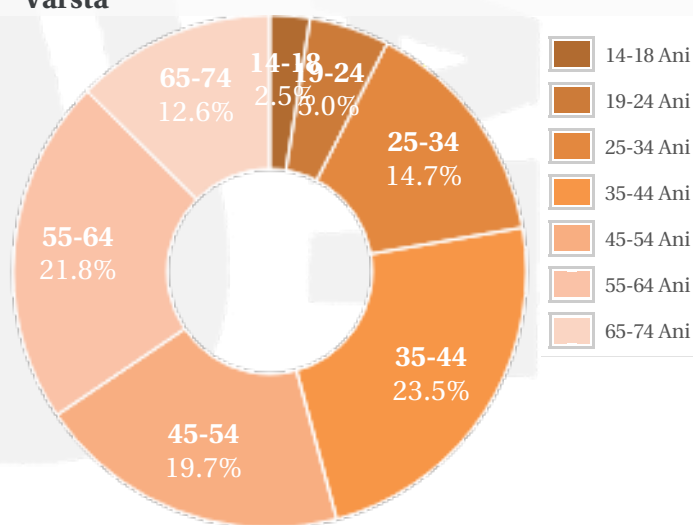

Profil general Gen Varsta Categorie sociala ESOMAR

Gen

Varsta

Categorie sociala ESOMAR

Profil audienta: 1-31 Ianuarie 2021

Grup	Grup tinta	Vizitatori pe Luna (VpL)		Index afinitate
		Mii persoane	Structura (%)	
Total	Total	239	100	100
Gen	Masculin	105	44.1	88
	Feminin	134	55.9	111
Varsta	14-18 Ani	6	2.5	53
	19-24 Ani	12	4.9	35
	25-34 Ani	35	14.8	60
	35-44 Ani	56	23.6	93
	45-54 Ani	47	19.8	117
	55-64 Ani	52	21.8	195
	65-74 Ani	30	12.5	336
Categorii sociale ESOMAR	Categoria AB	97	40.5	146
	Categoria C	90	37.9	104
	Categoria DE	52	21.6	59