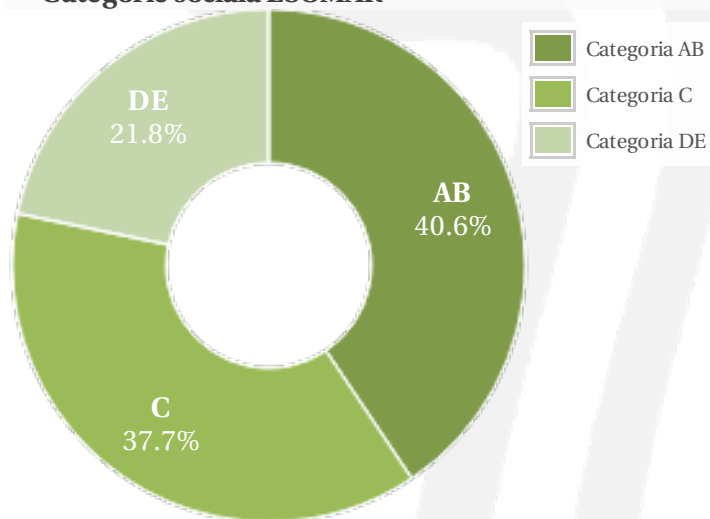

Profil general Gen Varsta Categorie sociala ESOMAR

Gen

Varsta

Categorie sociala ESOMAR

Profil audienta: 1-31 Ianuarie 2021

Grup	Grup tinta	Vizitatori pe Luna (VpL)		Index afinitate
		Mii persoane	Structura (%)	
Total	Total	239	100	100
Gen	Masculin	105	44.1	88
	Feminin	134	55.9	111
Varsta	14-18 Ani	6	2.5	53
	19-24 Ani	12	4.9	35
	25-34 Ani	35	14.8	60
	35-44 Ani	56	23.6	93
	45-54 Ani	47	19.8	117
	55-64 Ani	52	21.8	195
	65-74 Ani	30	12.5	336
Categorii sociale ESOMAR	Categoria AB	97	40.5	146
	Categoria C	90	37.9	104
	Categoria DE	52	21.6	59