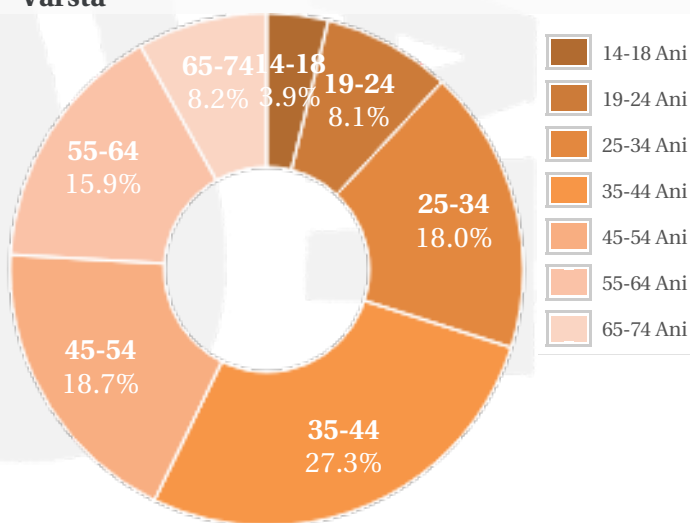

Profil general Gen Varsta Categorie sociala ESOMAR

Gen

Varsta

Categorie sociala ESOMAR

Profil audienta: 1-31 Martie 2021

Grup	Grup tinta	Vizitatori pe Luna (VpL)		Index afinitate
		Mii persoane	Structura (%)	
Total	Total	1064	100	100
Gen	Masculin	542	51	102
	Feminin	521	49	97
Varsta	14-18 Ani	41	3.9	82
	19-24 Ani	86	8.1	58
	25-34 Ani	191	17.9	73
	35-44 Ani	290	27.3	107
	45-54 Ani	199	18.7	110
	55-64 Ani	169	15.9	143
	65-74 Ani	87	8.2	220
Categorii sociale ESOMAR	Categoria AB	336	31.6	113
	Categoria C	398	37.4	103
	Categoria DE	330	31	85