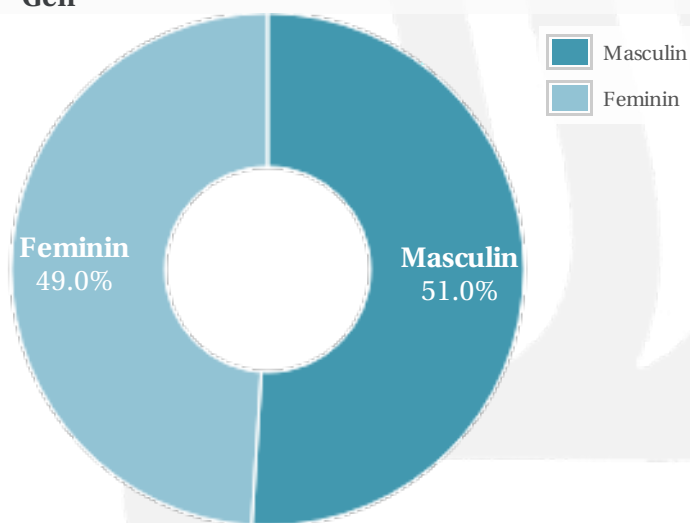

Profil general Gen Varsta Categorie sociala ESOMAR

Gen

Varsta

Categorie sociala ESOMAR

Profil audienta: 1-31 Martie 2021

Grup	Grup tinta	Vizitatori pe Luna (VpL)		Index afinitate
		Mii persoane	Structura (%)	
Total	Total	1064	100	100
Gen	Masculin	542	51	102
	Feminin	521	49	97
Varsta	14-18 Ani	41	3.9	82
	19-24 Ani	86	8.1	58
	25-34 Ani	191	17.9	73
	35-44 Ani	290	27.3	107
	45-54 Ani	199	18.7	110
	55-64 Ani	169	15.9	143
	65-74 Ani	87	8.2	220
Categorii sociale ESOMAR	Categoria AB	336	31.6	113
	Categoria C	398	37.4	103
	Categoria DE	330	31	85