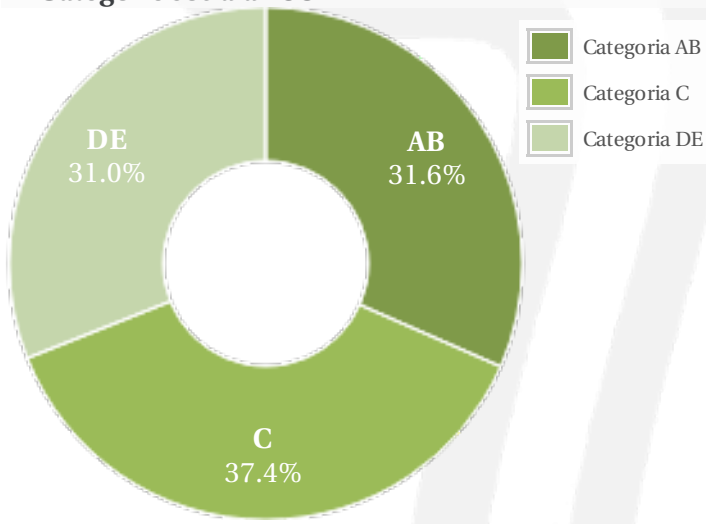

Profil general Gen Varsta Categorie sociala ESOMAR

Gen

Varsta

Categorie sociala ESOMAR

Profil audienta: 1-31 Martie 2021

Grup	Grup tinta	Vizitatori pe Luna (VpL)		Index afinitate
		Mii persoane	Structura (%)	
Total	Total	1064	100	100
Gen	Masculin	542	51	102
	Feminin	521	49	97
Varsta	14-18 Ani	41	3.9	82
	19-24 Ani	86	8.1	58
	25-34 Ani	191	17.9	73
	35-44 Ani	290	27.3	107
	45-54 Ani	199	18.7	110
	55-64 Ani	169	15.9	143
	65-74 Ani	87	8.2	220
Categorii sociale ESOMAR	Categoria AB	336	31.6	113
	Categoria C	398	37.4	103
	Categoria DE	330	31	85