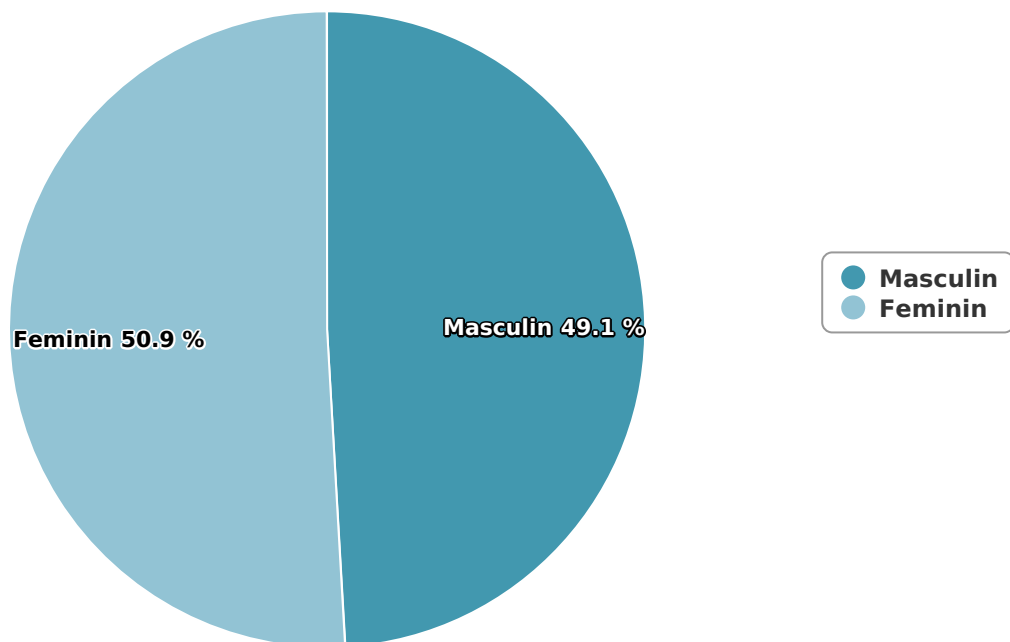

SATI Iunie 2024

Gen

Vârsta

Categorie socială ESOMAR

Grup	Grup țintă	Vizitatori pe Lună (VpL)		Index afinitate
		Mii persoane	Structura	
Total	Total	526	100	100
Gen	Masculin	258	49,1	101
	Feminin	268	50,9	98
Vârsta	16-18 ani	45	8,6	145

Grup	Grup țintă	Vizitatori pe Lună (VpL)		Index afinitate
		Mii persoane	Structura	
	19-24 ani	50	9,4	105
	25-34 ani	54	10,4	57
	35-44 ani	85	16,1	72
	45-54 ani	117	22,2	91
	55-64 ani	89	17	122
	65-74 ani	86	16,3	239
Categorie socială ESOMAR	Categoria AB	207	39,3	145
	Categoria C	151	28,6	95
	Categoria DE	169	32,1	74