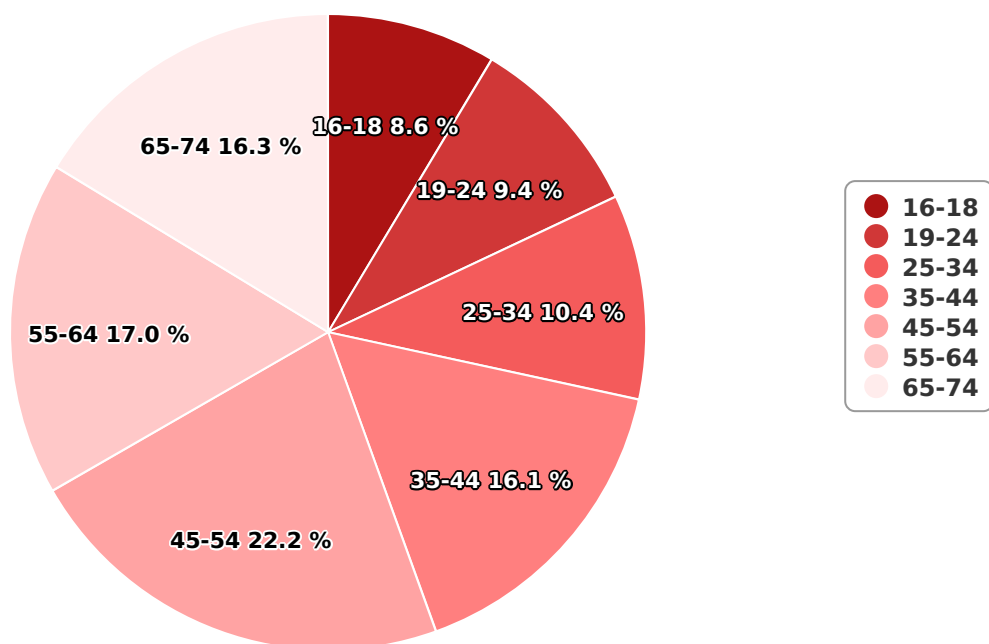

SATI Iunie 2024

Gen

Vârsta

Categorie socială ESOMAR

Grup	Grup țintă	Vizitatori pe Lună (VpL)		Index afinitate
		Mii persoane	Structura	
Total	Total	526	100	100
Gen	Masculin	258	49,1	101
	Feminin	268	50,9	98
Vârsta	16-18 ani	45	8,6	145

Grup	Grup țintă	Vizitatori pe Lună (VpL)		Index afinitate
		Mii persoane	Structura	
	19-24 ani	50	9,4	105
	25-34 ani	54	10,4	57
	35-44 ani	85	16,1	72
	45-54 ani	117	22,2	91
	55-64 ani	89	17	122
	65-74 ani	86	16,3	239
Categorie socială ESOMAR	Categoria AB	207	39,3	145
	Categoria C	151	28,6	95
	Categoria DE	169	32,1	74