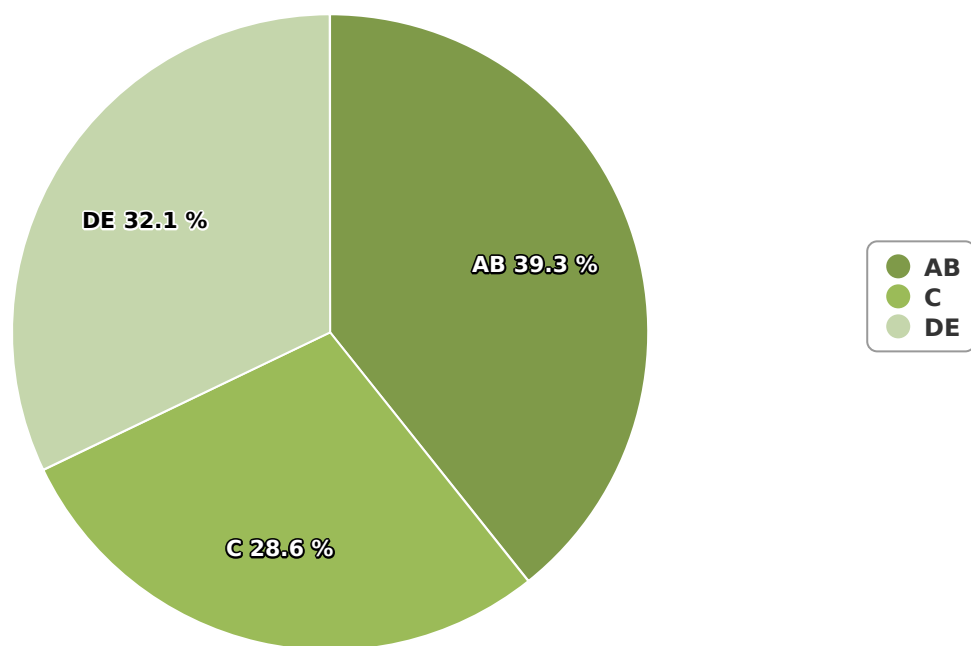

SATI Iunie 2024

Gen

Vârsta

Categorie socială ESOMAR

Grup	Grup țintă	Vizitatori pe Lună (VpL)		Index afinitate
		Mii persoane	Structura	
Total	Total	526	100	100
Gen	Masculin	258	49,1	101
	Feminin	268	50,9	98
Vârsta	16-18 ani	45	8,6	145

Grup	Grup țintă	Vizitatori pe Lună (VpL)		Index afinitate
		Mii persoane	Structura	
	19-24 ani	50	9,4	105
	25-34 ani	54	10,4	57
	35-44 ani	85	16,1	72
	45-54 ani	117	22,2	91
	55-64 ani	89	17	122
	65-74 ani	86	16,3	239
Categorie socială ESOMAR	Categoria AB	207	39,3	145
	Categoria C	151	28,6	95
	Categoria DE	169	32,1	74