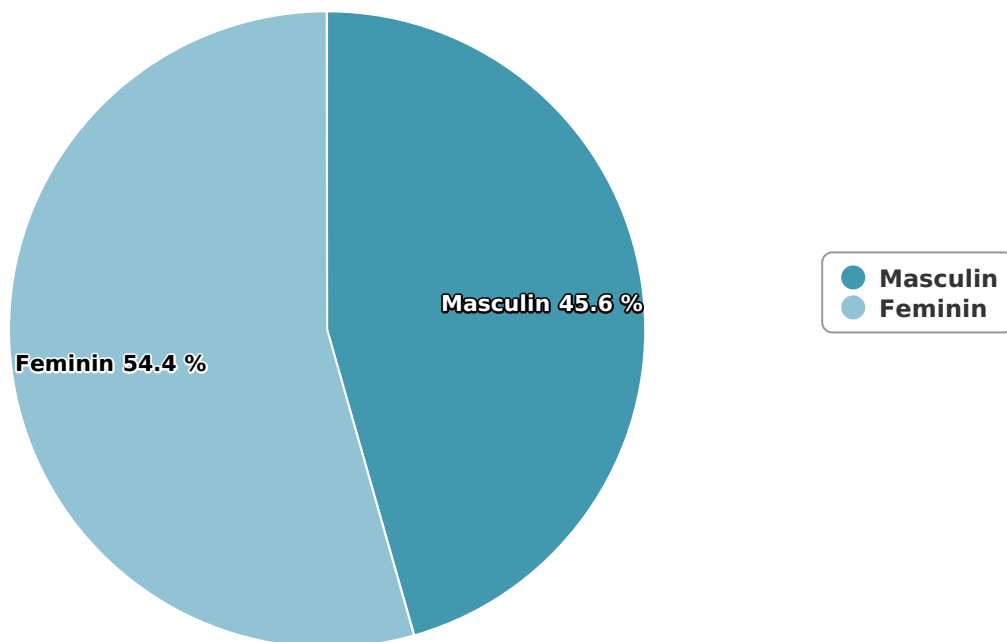

## SATI Februarie 2025

## Vârsta

## Categorie socială ESOMAR

Grup	Grup țintă	Vizitatori pe Lună (VpL)		Index afinitate
		Mii persoane	Structura	
Total	Total	536	100	100
Gen	Masculin	244	45,6	93
	Feminin	291	54,4	106
Vârsta	16-18 ani	7	1,3	27

Grup	Grup țintă	Vizitatori pe Lună (VpL)		Index afinitate
		Mii persoane	Structura	
	19-24 ani	20	3,6	36
	25-34 ani	37	6,9	38
	35-44 ani	90	16,7	77
	45-54 ani	127	23,7	101
	55-64 ani	162	30,3	220
	65-74 ani	93	17,4	206
Categorie socială ESOMAR	Categoria AB	169	31,6	112
	Categoria C	188	35,1	121
	Categoria DE	179	33,4	77