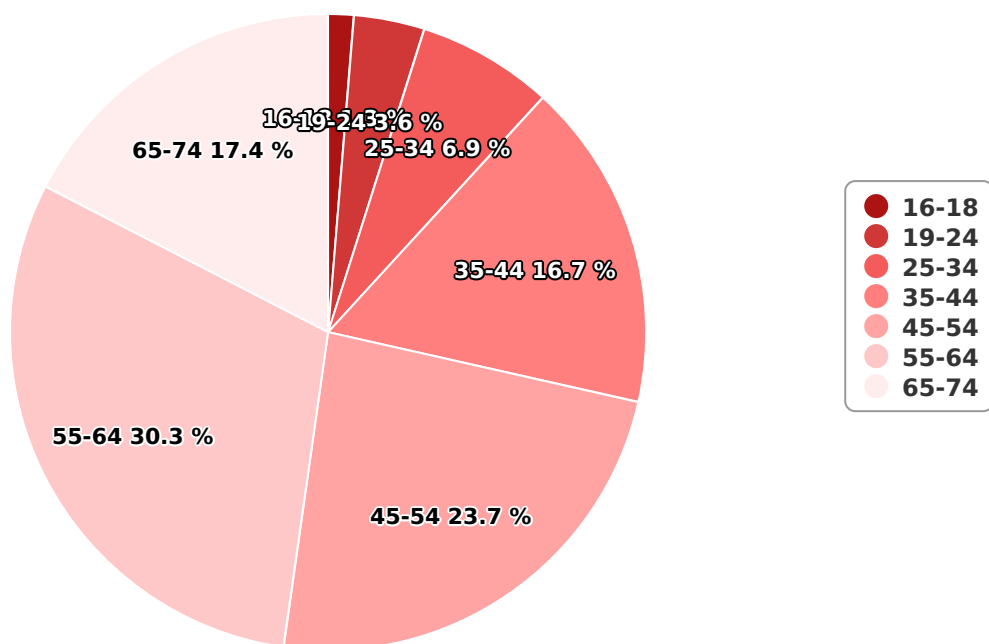

## SATI Februarie 2025

## Vârsta

## Categorie socială ESOMAR

Grup	Grup țintă	Vizitatori pe Lună (VpL)		Index afinitate
		Mii persoane	Structura	
Total	Total	536	100	100
Gen	Masculin	244	45,6	93
	Feminin	291	54,4	106
Vârsta	16-18 ani	7	1,3	27

Grup	Grup țintă	Vizitatori pe Lună (VpL)		Index afinitate
		Mii persoane	Structura	
	19-24 ani	20	3,6	36
	25-34 ani	37	6,9	38
	35-44 ani	90	16,7	77
	45-54 ani	127	23,7	101
	55-64 ani	162	30,3	220
	65-74 ani	93	17,4	206
Categorie socială ESOMAR	Categoria AB	169	31,6	112
	Categoria C	188	35,1	121
	Categoria DE	179	33,4	77