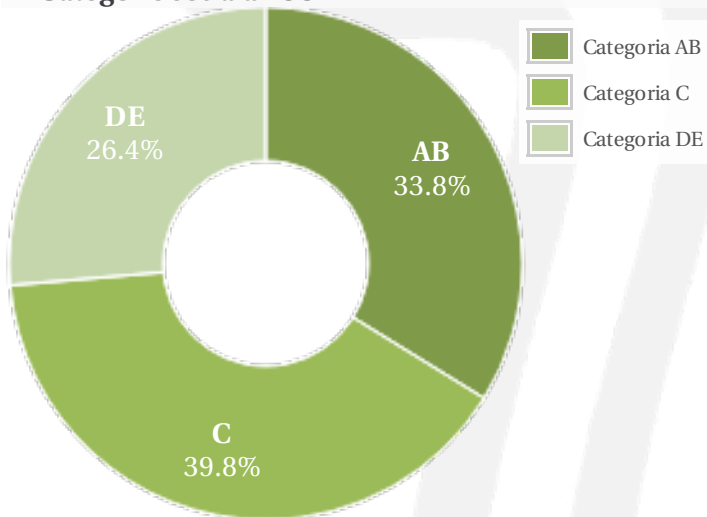

Profil general Gen Varsta Categorie sociala ESOMAR

Gen

Varsta

Categorie sociala ESOMAR

Profil audienta: 1-30 Aprilie 2021

Grup	Grup tinta	Vizitatori pe Luna (VpL)		Index afinitate
		Mii persoane	Structura (%)	
Total	Total	794	100	100
Gen	Masculin	438	55.2	110
	Feminin	356	44.8	89
Varsta	14-18 Ani	34	4.3	91
	19-24 Ani	63	7.9	57
	25-34 Ani	132	16.7	68
	35-44 Ani	180	22.7	89
	45-54 Ani	157	19.8	116
	55-64 Ani	156	19.7	177
	65-74 Ani	71	8.9	240
Categorii sociale ESOMAR	Categoria AB	268	33.8	121
	Categoria C	316	39.8	110
	Categoria DE	209	26.4	72