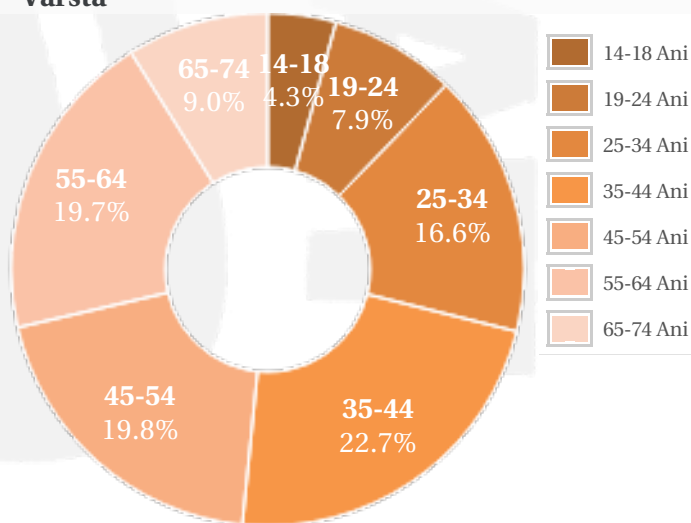

Profil general Gen Varsta Categorie sociala ESOMAR

Gen

Varsta

Categorie sociala ESOMAR

Profil audienta: 1-30 Aprilie 2021

Grup	Grup tinta	Vizitatori pe Luna (VpL)		Index afinitate
		Mii persoane	Structura (%)	
Total	Total	794	100	100
Gen	Masculin	438	55.2	110
	Feminin	356	44.8	89
Varsta	14-18 Ani	34	4.3	91
	19-24 Ani	63	7.9	57
	25-34 Ani	132	16.7	68
	35-44 Ani	180	22.7	89
	45-54 Ani	157	19.8	116
	55-64 Ani	156	19.7	177
	65-74 Ani	71	8.9	240
Categorii sociale ESOMAR	Categoria AB	268	33.8	121
	Categoria C	316	39.8	110
	Categoria DE	209	26.4	72