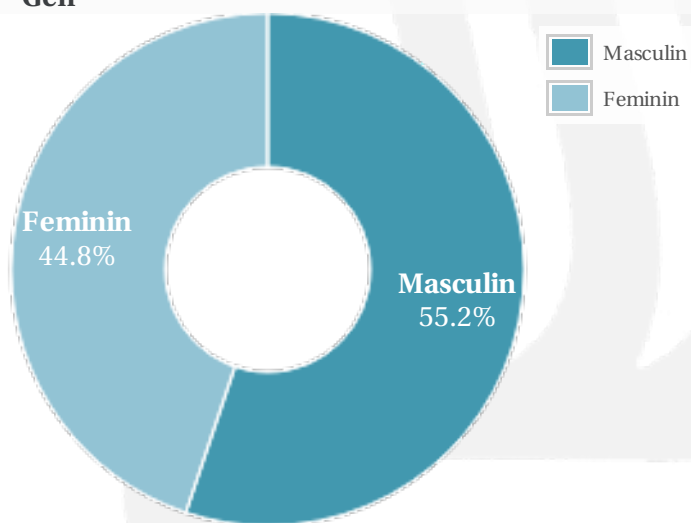

Profil general Gen Varsta Categorie sociala ESOMAR

Gen

Varsta

Categorie sociala ESOMAR

Profil audienta: 1-30 Aprilie 2021

Grup	Grup tinta	Vizitatori pe Luna (VpL)		Index afinitate
		Mii persoane	Structura (%)	
Total	Total	794	100	100
Gen	Masculin	438	55.2	110
	Feminin	356	44.8	89
Varsta	14-18 Ani	34	4.3	91
	19-24 Ani	63	7.9	57
	25-34 Ani	132	16.7	68
	35-44 Ani	180	22.7	89
	45-54 Ani	157	19.8	116
	55-64 Ani	156	19.7	177
	65-74 Ani	71	8.9	240
Categorii sociale ESOMAR	Categoria AB	268	33.8	121
	Categoria C	316	39.8	110
	Categoria DE	209	26.4	72