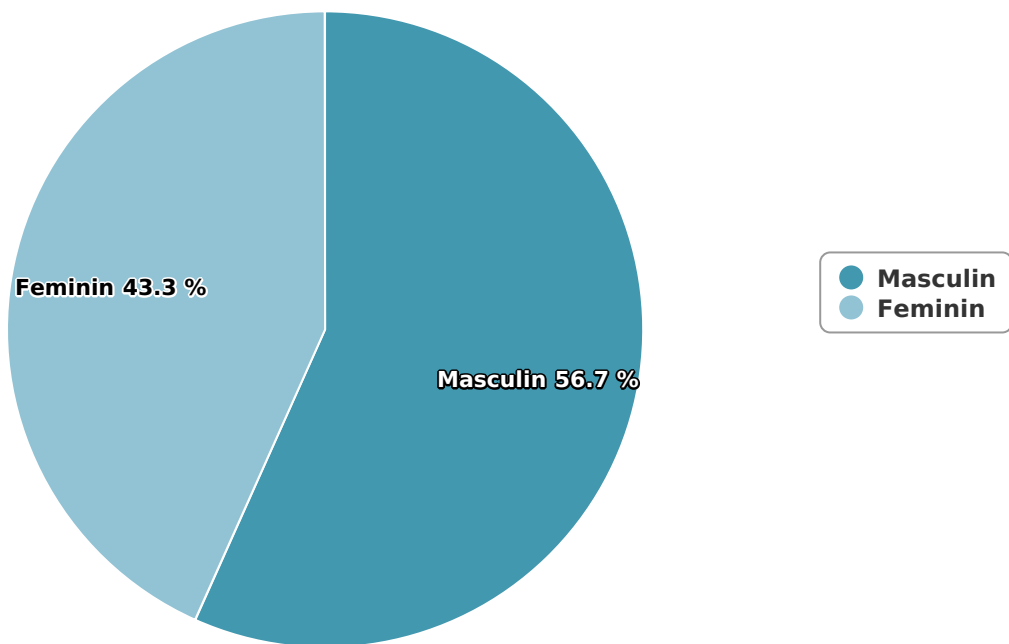

SATI Septembrie 2024

Gen

## Vârsta

## Categorie socială ESOMAR

Grup	Grup țintă	Vizitatori pe Lună (VpL)		Index afinitate
		Mii persoane	Structura	
Total	Total	443	100	100
Gen	Masculin	251	56,7	118
	Feminin	192	43,3	83
Vârsta	16-18 ani	2	0,5	12

Grup	Grup țintă	Vizitatori pe Lună (VpL)		Index afinitate
		Mii persoane	Structura	
	19-24 ani	19	4,3	39
	25-34 ani	31	7	38
	35-44 ani	76	17,2	81
	45-54 ani	136	30,8	141
	55-64 ani	124	28	183
	65-74 ani	54	12,2	146
Categorie socială ESOMAR	Categoria AB	134	30,3	94
	Categoria C	215	48,4	171
	Categoria DE	95	21,3	53