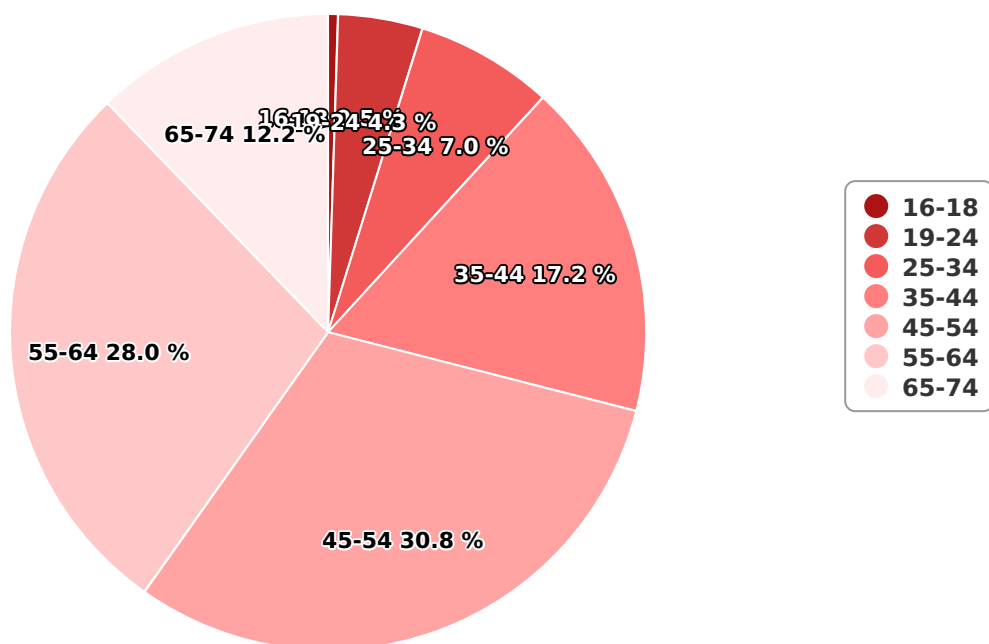

SATI Septembrie 2024

Gen

## Vârsta

## Categorie socială ESOMAR

Grup	Grup țintă	Vizitatori pe Lună (VpL)		Index afinitate
		Mii persoane	Structura	
Total	Total	443	100	100
Gen	Masculin	251	56,7	118
	Feminin	192	43,3	83
Vârsta	16-18 ani	2	0,5	12

Grup	Grup țintă	Vizitatori pe Lună (VpL)		Index afinitate
		Mii persoane	Structura	
	19-24 ani	19	4,3	39
	25-34 ani	31	7	38
	35-44 ani	76	17,2	81
	45-54 ani	136	30,8	141
	55-64 ani	124	28	183
	65-74 ani	54	12,2	146
Categorie socială ESOMAR	Categoria AB	134	30,3	94
	Categoria C	215	48,4	171
	Categoria DE	95	21,3	53