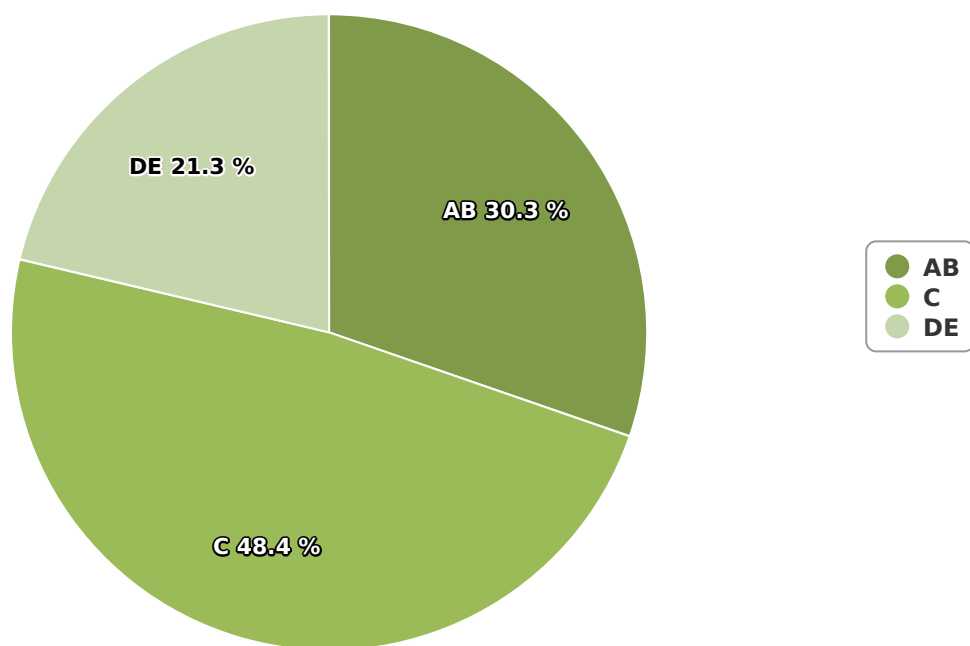

SATI Septembrie 2024

Gen

## Vârsta

## Categorie socială ESOMAR

Grup	Grup țintă	Vizitatori pe Lună (VpL)		Index afinitate
		Mii persoane	Structura	
Total	Total	443	100	100
Gen	Masculin	251	56,7	118
	Feminin	192	43,3	83
Vârsta	16-18 ani	2	0,5	12