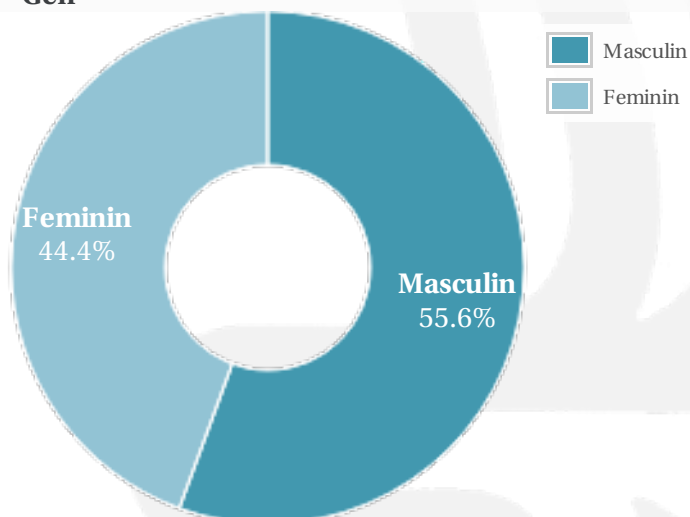

Profil general Gen Varsta Categorie sociala ESOMAR

Gen

Varsta

Categorie sociala ESOMAR

Profil audienta: 1-31 August 2020

Grup	Grup tinta	Vizitatori pe Saptamana (VpS)		Index afinitate
		Mii persoane	Structura (%)	
Gen	Masculin	457	55.6	109
	Feminin	365	44.4	90
Varsta	14-18 Ani	29	3.6	81
	19-24 Ani	74	9	62
	25-34 Ani	173	21.1	84
	35-44 Ani	202	24.6	96
	45-54 Ani	151	18.4	110
	55-64 Ani	134	16.3	147
	65-74 Ani	59	7.2	207
Categorii sociale ESOMAR	Categoria AB	347	42.2	146
	Categoria C	293	35.6	99
	Categoria DE	182	22.1	62