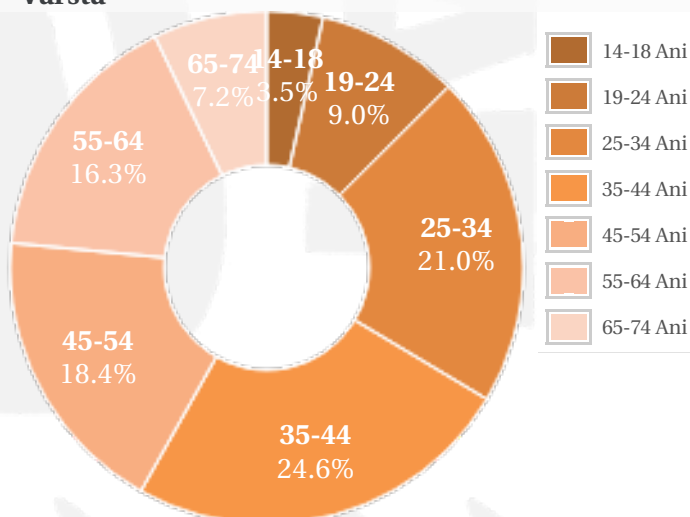

Profil general Gen Varsta Categorie sociala ESOMAR

Gen

Varsta

Categorie sociala ESOMAR

Profil audienta: 1-31 August 2020

Grup	Grup tinta	Vizitatori pe Saptamana (VpS)		Index afinitate
		Mii persoane	Structura (%)	
Gen	Masculin	457	55.6	109
	Feminin	365	44.4	90
Varsta	14-18 Ani	29	3.6	81
	19-24 Ani	74	9	62
	25-34 Ani	173	21.1	84
	35-44 Ani	202	24.6	96
	45-54 Ani	151	18.4	110
	55-64 Ani	134	16.3	147
	65-74 Ani	59	7.2	207
Categorii sociale ESOMAR	Categoria AB	347	42.2	146
	Categoria C	293	35.6	99
	Categoria DE	182	22.1	62