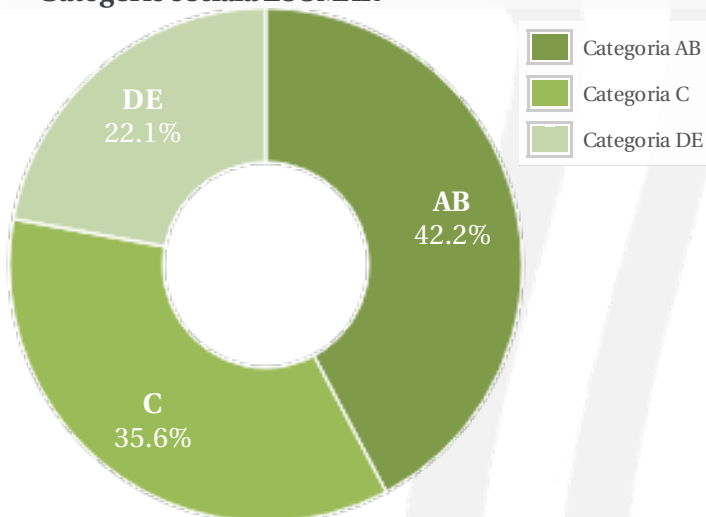

Profil general Gen Varsta Categorie sociala ESOMAR

Gen

Varsta

Categorie sociala ESOMAR

Profil audienta: 1-31 August 2020

Grup	Grup tinta	Vizitatori pe Saptamana (VpS)		Index afinitate
		Mii persoane	Structura (%)	
Gen	Masculin	457	55.6	109
	Feminin	365	44.4	90
Varsta	14-18 Ani	29	3.6	81
	19-24 Ani	74	9	62
	25-34 Ani	173	21.1	84
	35-44 Ani	202	24.6	96
	45-54 Ani	151	18.4	110
	55-64 Ani	134	16.3	147
	65-74 Ani	59	7.2	207
Categorii sociale ESOMAR	Categoria AB	347	42.2	146
	Categoria C	293	35.6	99
	Categoria DE	182	22.1	62