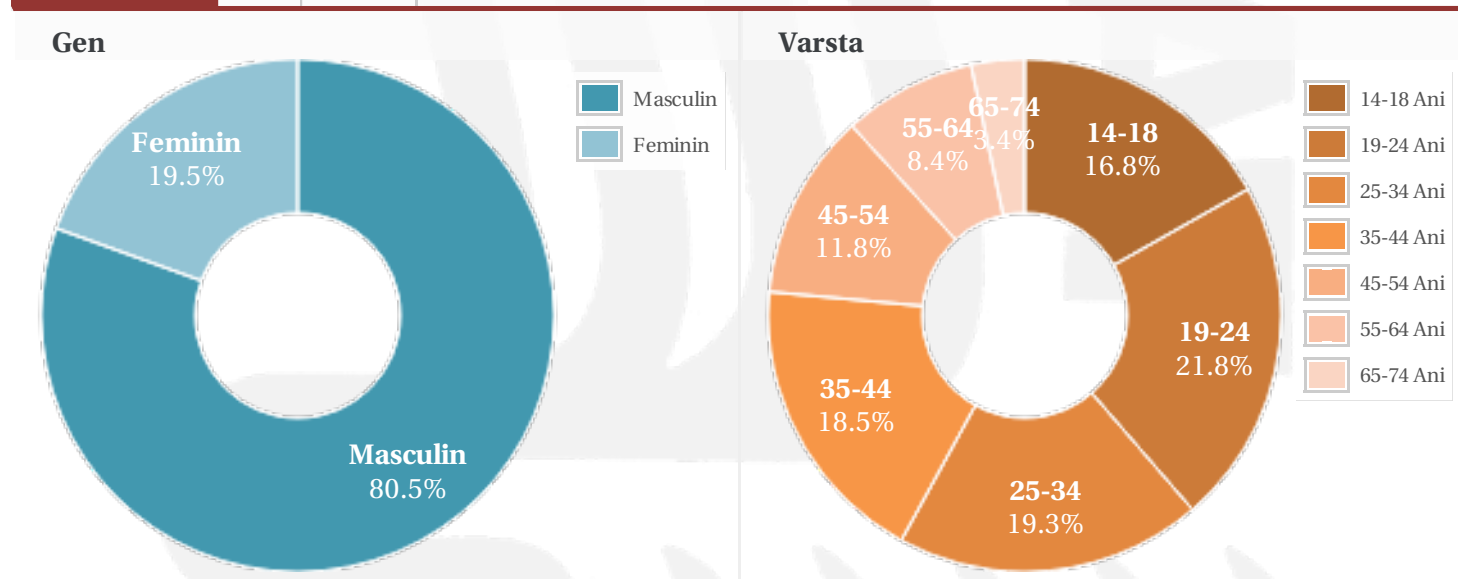

Profil general | Gen | Varsta | Categorie sociala ESOMAR

Profil audienta: 1-30 Iunie 2019

Grup	Grup tinta	Vizitatori pe Saptamana (VpS)		Index afinitate
		Mii persoane	Structura (%)	
Gen	Masculin	95	80.2	159
	Feminin	23	19.8	39
Varsta	14-18 Ani	20	16.7	399
	19-24 Ani	26	22.4	146
	25-34 Ani	23	19.2	74
	35-44 Ani	22	18.6	73
	45-54 Ani	14	11.9	74
	55-64 Ani	10	8.1	78
	65-74 Ani	4	3.1	96
Categorii sociale ESOMAR	Categoria AB	31	26.3	85
	Categoria C	35	29.3	80
	Categoria DE	53	44.5	134