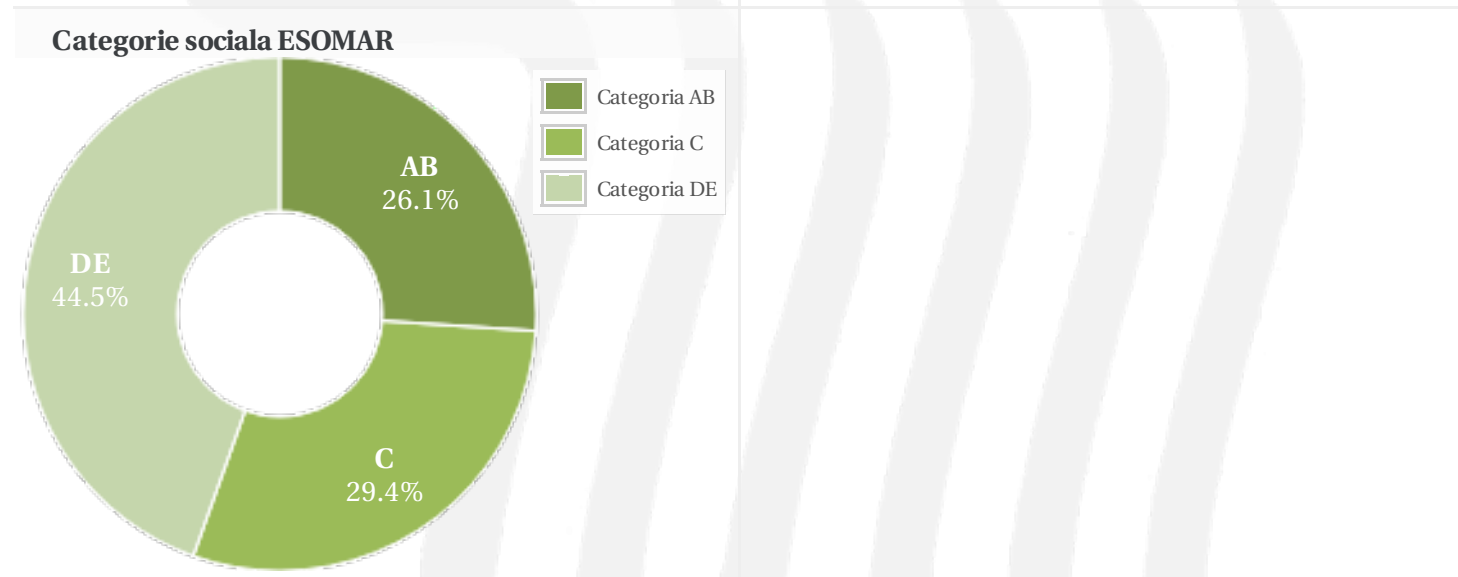

Profil general | Gen | Varsta | Categorie sociala ESOMAR

Profil audienta: 1-30 Iunie 2019

Grup	Grup tinta	Vizitatori pe Saptamana (VpS)		Index afinitate
		Mii persoane	Structura (%)	
Gen	Masculin	95	80.2	159
	Feminin	23	19.8	39
Varsta	14-18 Ani	20	16.7	399
	19-24 Ani	26	22.4	146
	25-34 Ani	23	19.2	74
	35-44 Ani	22	18.6	73
	45-54 Ani	14	11.9	74
	55-64 Ani	10	8.1	78
	65-74 Ani	4	3.1	96
Categorii sociale ESOMAR	Categoria AB	31	26.3	85
	Categoria C	35	29.3	80
	Categoria DE	53	44.5	134