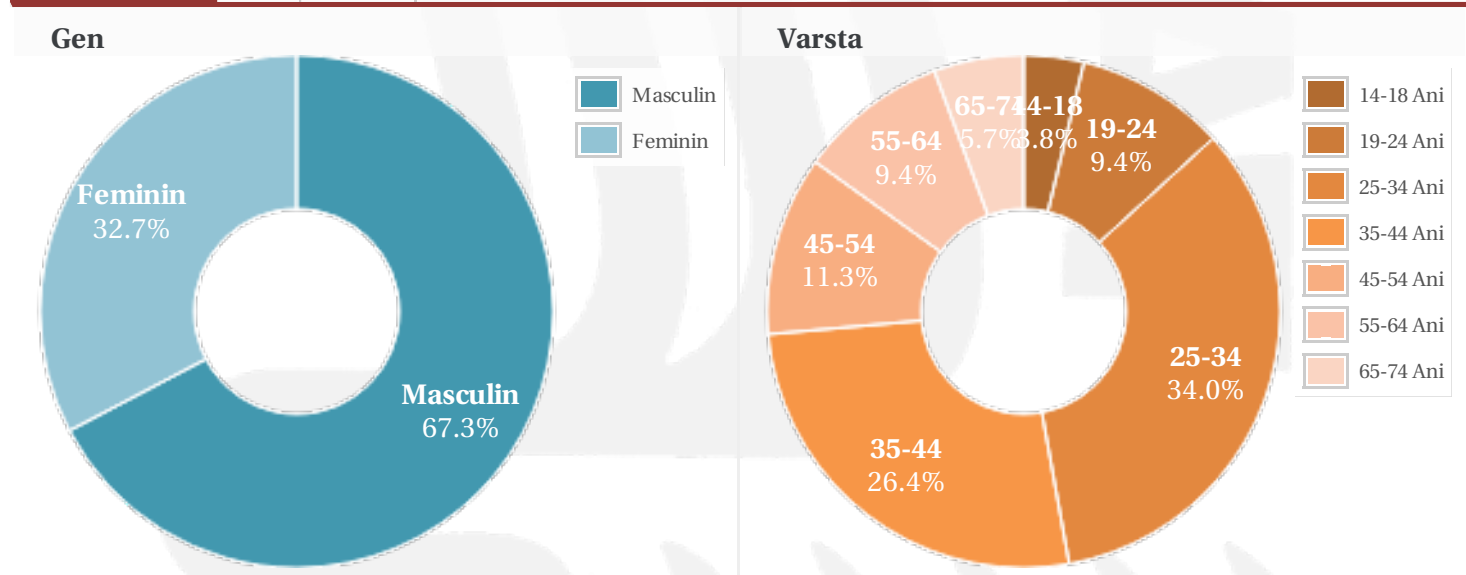

Profil general Gen Varsta Categorie sociala ESOMAR

Profil audienta: 1-31 Ianuarie 2021

Grup	Grup tinta	Vizitatori pe Luna (VpL)		Index afinitate
		Mii persoane	Structura (%)	
Total	Total	52	100	100
Gen	Masculin	35	66.9	134
	Feminin	17	33.1	66
Varsta	14-18 Ani	2	4.4	92
	19-24 Ani	5	9.1	65
	25-34 Ani	18	33.5	137
	35-44 Ani	14	26.7	105
	45-54 Ani	6	11.2	66
	55-64 Ani	5	9.5	85
	65-74 Ani	3	5.7	154
Categorii sociale ESOMAR	Categoria AB	13	24.2	87
	Categoria C	27	50.7	140
	Categoria DE	13	25.1	69