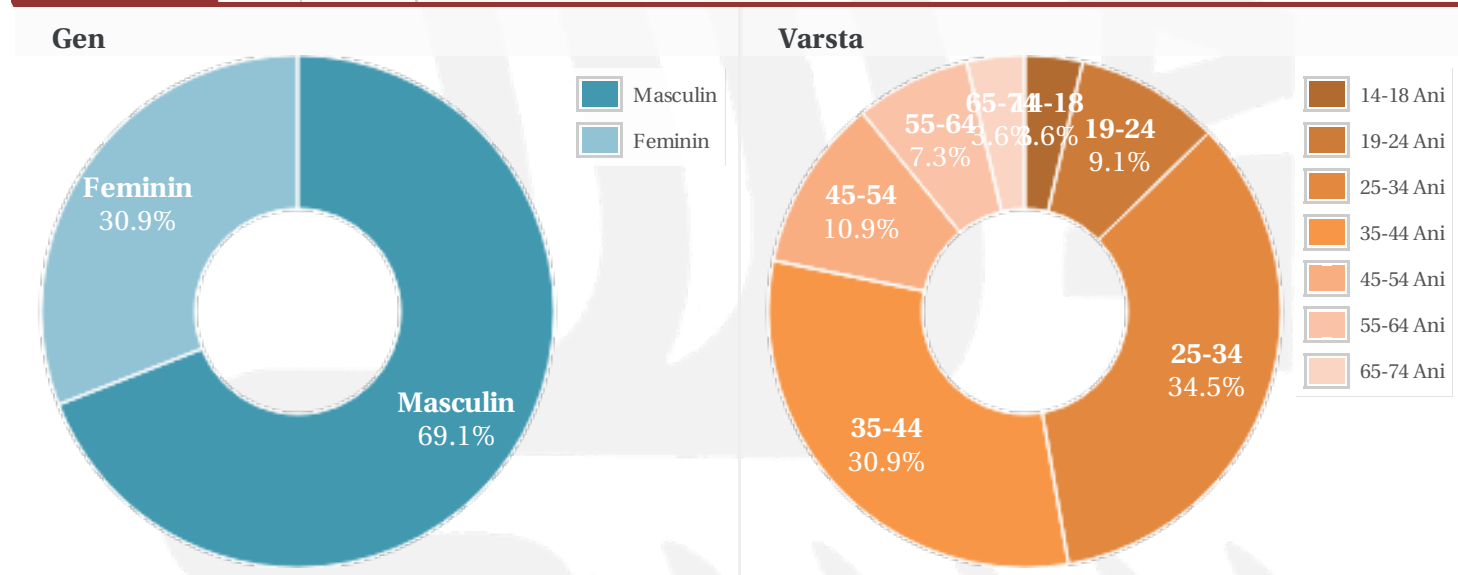

Profil general Gen Varsta Categorie sociala ESOMAR

Profil audienta: 1-31 Decembrie 2020

Grup	Grup tinta	Vizitatori pe Luna (VpL)		Index afinitate
		Mii persoane	Structura (%)	
Total	Total	55	100	100
Gen	Masculin	38	69.5	136
	Feminin	17	30.5	62
Varsta	14-18 Ani	2	4.2	95
	19-24 Ani	5	8.9	61
	25-34 Ani	19	35.1	141
	35-44 Ani	17	30.9	121
	45-54 Ani	6	10.7	64
	55-64 Ani	4	6.5	59
	65-74 Ani	2	3.7	107
Categorii sociale ESOMAR	Categoria AB	13	24.3	83
	Categoria C	25	45.5	127
	Categoria DE	17	30.2	85