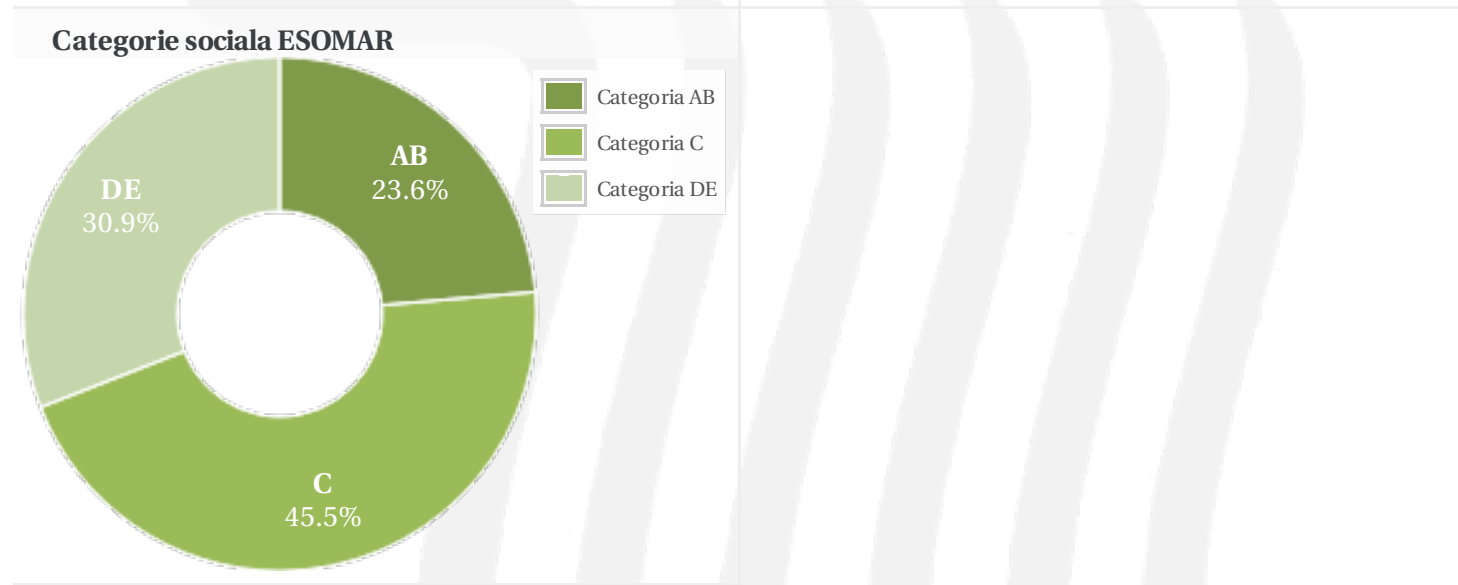

Profil general Gen Varsta Categorie sociala ESOMAR

Profil audienta: 1-31 Decembrie 2020

Grup	Grup tinta	Vizitatori pe Luna (VpL)		Index afinitate
		Mii persoane	Structura (%)	
Total	Total	55	100	100
Gen	Masculin	38	69.5	136
	Feminin	17	30.5	62
Varsta	14-18 Ani	2	4.2	95
	19-24 Ani	5	8.9	61
	25-34 Ani	19	35.1	141
	35-44 Ani	17	30.9	121
	45-54 Ani	6	10.7	64
	55-64 Ani	4	6.5	59
	65-74 Ani	2	3.7	107
Categorii sociale ESOMAR	Categoria AB	13	24.3	83
	Categoria C	25	45.5	127
	Categoria DE	17	30.2	85