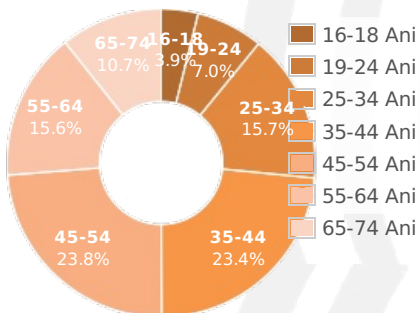

## Categorii sociale ESOMAR

**Profil audienta: 1-31 Mai 2022**

<b>Grup</b>	<b>Grup tinta</b>	<b>Vizitatori pe Luna (VpL)</b>		<b>Index afinitate</b>
		<b>Mii persoane</b>	<b>Structura (%)</b>	
Total	Total	1008	100	100
Gen	Masculin	232	23	47
	Feminin	776	77	150
Varsta	16-18 Ani	39	3.8	79
	19-24 Ani	71	7.1	64
	25-34 Ani	158	15.7	76
	35-44 Ani	236	23.4	97
	45-54 Ani	240	23.8	108
	55-64 Ani	157	15.5	132
	65-74 Ani	108	10.7	167
Categorii sociale ESOMAR	Categoria AB	221	21.9	95
	Categoria C	268	26.6	92
	Categoria DE	519	51.4	106