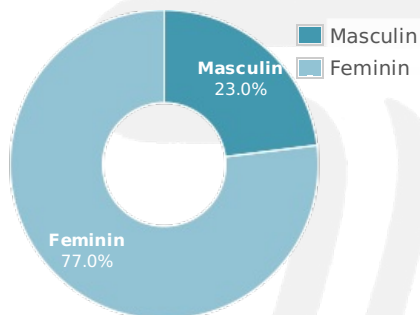

Editor: **Dogan Media International SA**
Contractor SATI: **Dogan Media International SA**
Director General: **Ugur Yesil**
Reprezentant BRAT: **Roxana Nastasescu**
Adresa: **Bucuresti, Bd. Marasti nr. 65-67, Intarrea D, Pavilion D, Sector 1, Cod Postal 011465**
Telefon: **031-407.55.55**
E-mail: **roxana.nastasescu@kanald.ro**
Regie Publicitate: **Dogan Media International**
Departament Publicitate: **Daniela Bogdan**

- [Profil general](#)
- [Gen](#)
- [Varsta](#)
- [Categorii sociale ESOMAR](#)

Gen