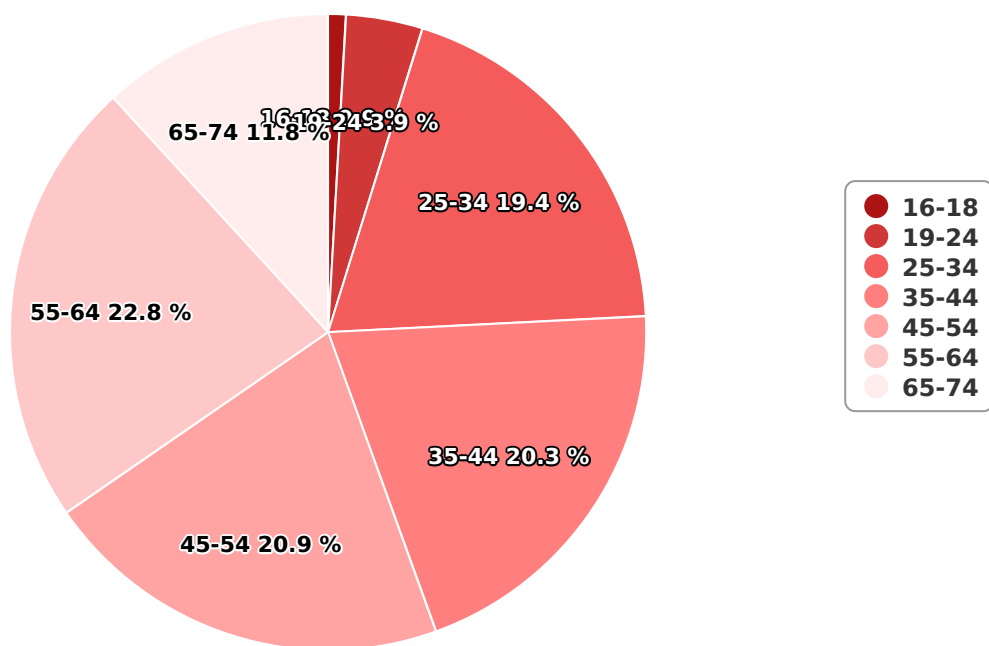

## SATI Februarie 2025

## Vârsta

## Categorie socială ESOMAR

Grup	Grup țintă	Vizitatori pe Lună (VpL)		Index afinitate
		Mii persoane	Structura	
Total	Total	375	100	100
Gen	Masculin	67	17,7	36
	Feminin	309	82,3	160
Vârsta	16-18 ani	3	0,9	17

Grup	Grup țintă	Vizitatori pe Lună (VpL)		Index afinitate
		Mii persoane	Structura	
	19-24 ani	14	3,9	38
	25-34 ani	73	19,4	108
	35-44 ani	76	20,3	93
	45-54 ani	78	20,9	89
	55-64 ani	86	22,8	165
	65-74 ani	44	11,8	139
Categorie socială ESOMAR	Categoria AB	84	22,4	80
	Categoria C	108	28,7	99
	Categoria DE	184	48,9	113