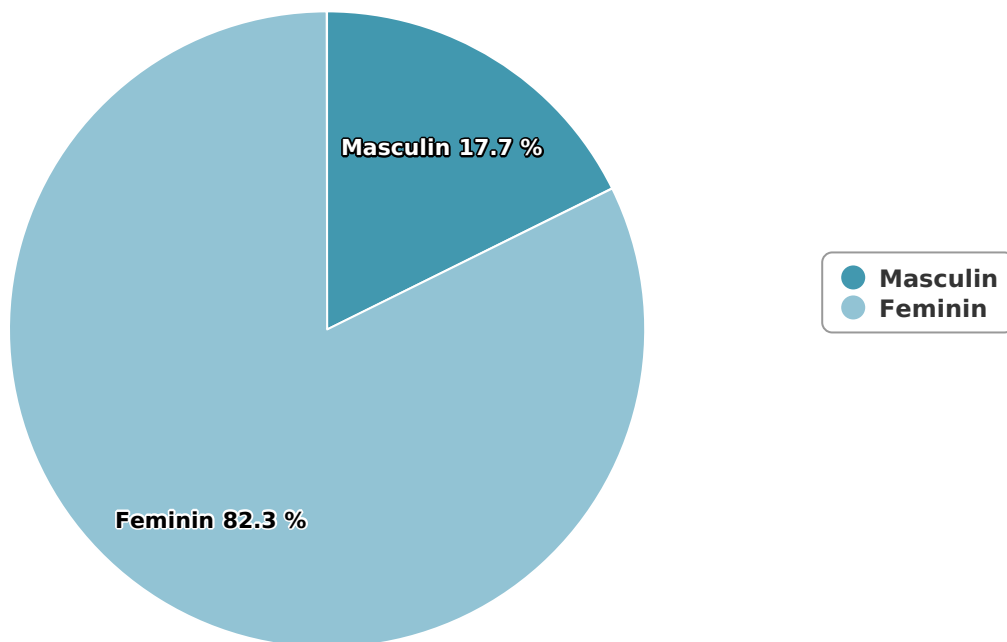

## SATI Februarie 2025

## Vârsta

## Categorie socială ESOMAR

Grup	Grup țintă	Vizitatori pe Lună (VpL)		Index afinitate
		Mii persoane	Structura	
Total	Total	375	100	100
Gen	Masculin	67	17,7	36
	Feminin	309	82,3	160
Vârsta	16-18 ani	3	0,9	17

Grup	Grup țintă	Vizitatori pe Lună (VpL)		Index afinitate
		Mii persoane	Structura	
	19-24 ani	14	3,9	38
	25-34 ani	73	19,4	108
	35-44 ani	76	20,3	93
	45-54 ani	78	20,9	89
	55-64 ani	86	22,8	165
	65-74 ani	44	11,8	139
Categorie socială ESOMAR	Categoria AB	84	22,4	80
	Categoria C	108	28,7	99
	Categoria DE	184	48,9	113