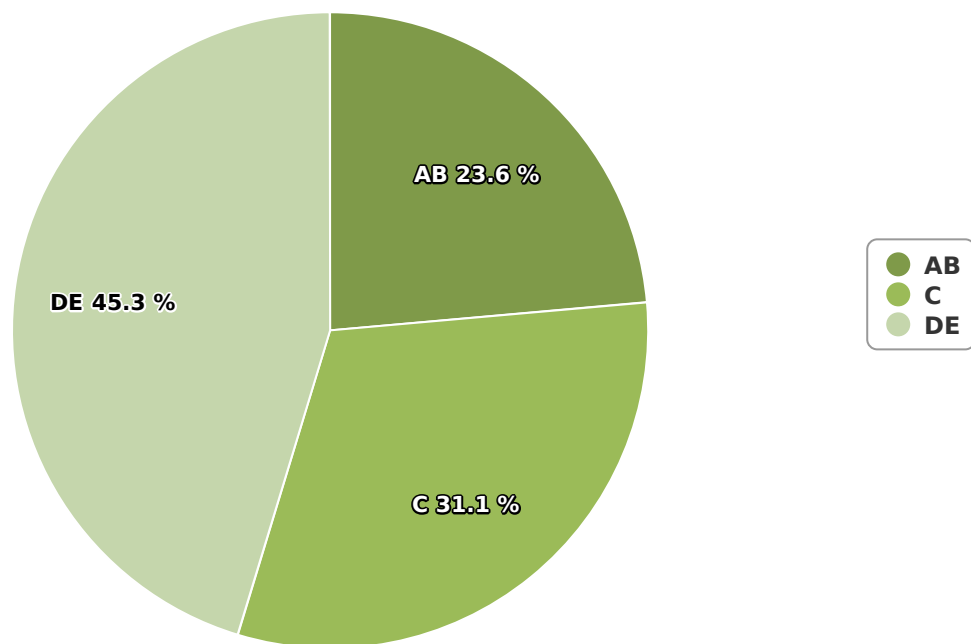

SATI Octombrie 2023

Gen

Vârsta

Categorie socială ESOMAR

Grup	Grup țintă	Vizitatori pe Lună (VpL)		Index afinitate
		Mii persoane	Structura	
Total	Total	10	100	100
Gen	Masculin	5	49,2	101
	Feminin	5	50,8	98
Vârsta	16-18 ani	1	9,9	179

Grup	Grup țintă	Vizitatori pe Lună (VpL)		Index afinitate
		Mii persoane	Structura	
	19-24 ani	2	19,7	192
	25-34 ani	2	18	90
	35-44 ani	2	23,8	99
	45-54 ani	2	17,7	80
	55-64 ani	1	7	59
	65-74 ani	0	3,9	56
Categorie socială ESOMAR	Categoria AB	2	23,6	103
	Categoria C	3	31,1	119
	Categoria DE	5	45,3	88