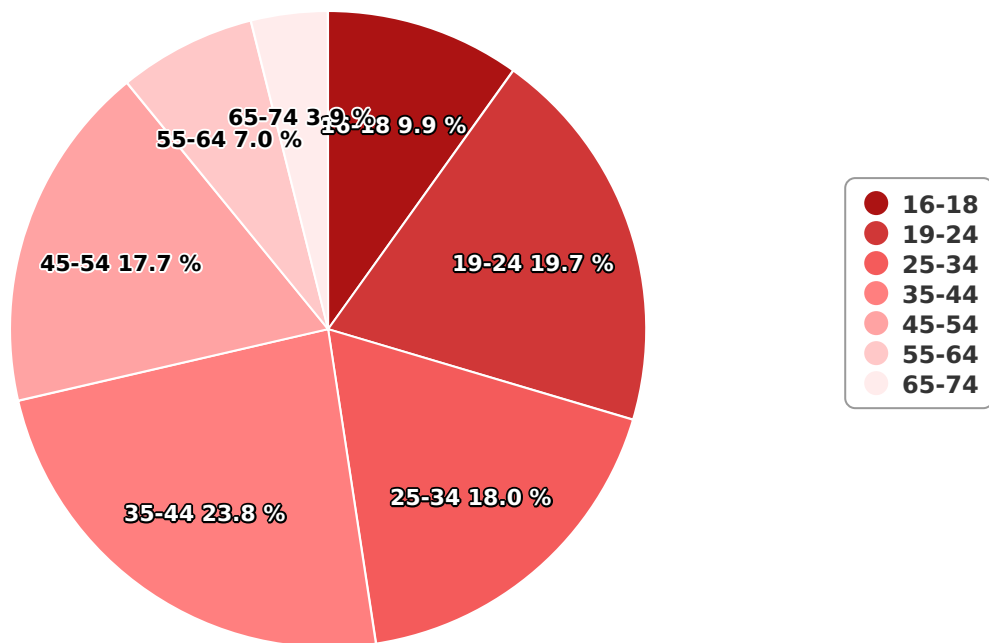

Asculta online Virgin Radio Romania, acceseaza usor podcasturile, vezi videoclipurile si versurile pieselor pe care le auzi la radio si urmareste tendinte globale, tot ce e nou in muzica si showbiz si afla primul ce va deveni viral. www.virginradio.ro te conecteaza la o comunitate globala direct din fata calculatorului sau a telefonului mobil. Participa la concursuri simplu si descarca mixurile perfecte pentru orice petrecere.

SATI Octombrie 2023

Gen

Vârsta

Categorie socială ESOMAR

Grup	Grup țintă	Vizitatori pe Lună (VpL)		Index afinitate
		Mii persoane	Structura	
Total	Total	10	100	100
Gen	Masculin	5	49,2	101
	Feminin	5	50,8	98
Vârsta	16-18 ani	1	9,9	179

Grup	Grup țintă	Vizitatori pe Lună (VpL)		Index afinitate
		Mii persoane	Structura	
	19-24 ani	2	19,7	192
	25-34 ani	2	18	90
	35-44 ani	2	23,8	99
	45-54 ani	2	17,7	80
	55-64 ani	1	7	59
	65-74 ani	0	3,9	56
Categorie socială ESOMAR	Categoria AB	2	23,6	103
	Categoria C	3	31,1	119
	Categoria DE	5	45,3	88