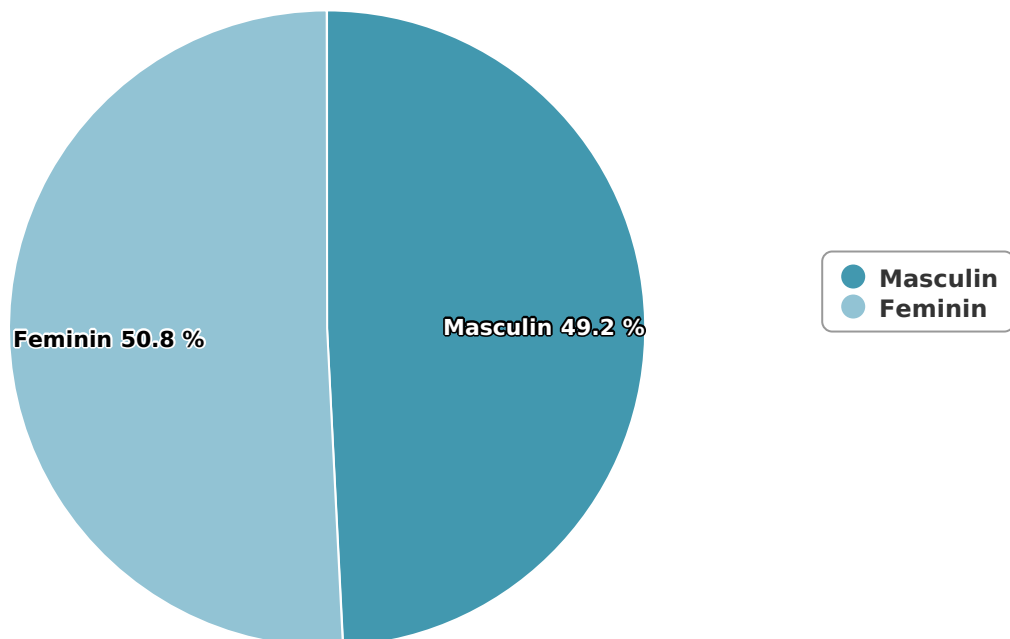

Asculta online Virgin Radio Romania, acceseaza usor podcasturile, vezi videoclipurile si versurile pieselor pe care le auzi la radio si urmareste tendinte globale, tot ce e nou in muzica si showbiz si afla primul ce va deveni viral. www.virginradio.ro te conecteaza la o comunitate globala direct din fata calculatorului sau a telefonului mobil. Participa la concursuri simplu si descarca mixurile perfecte pentru orice petrecere.

SATI Octombrie 2023

Gen

Vârsta

Categorie socială ESOMAR

Grup	Grup țintă	Vizitatori pe Lună (VpL)		Index afinitate
		Mii persoane	Structura	
Total	Total	10	100	100
Gen	Masculin	5	49,2	101
	Feminin	5	50,8	98
Vârsta	16-18 ani	1	9,9	179

Grup	Grup țintă	Vizitatori pe Lună (VpL)		Index afinitate
		Mii persoane	Structura	
	19-24 ani	2	19,7	192
	25-34 ani	2	18	90
	35-44 ani	2	23,8	99
	45-54 ani	2	17,7	80
	55-64 ani	1	7	59
	65-74 ani	0	3,9	56
Categorie socială ESOMAR	Categoria AB	2	23,6	103
	Categoria C	3	31,1	119
	Categoria DE	5	45,3	88