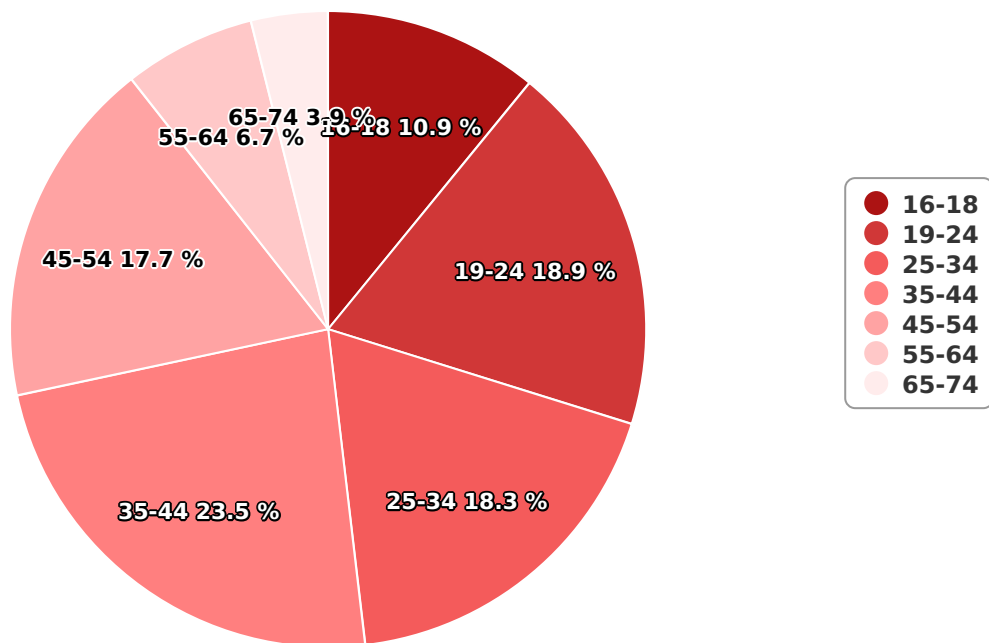

Asculta online Virgin Radio Romania, acceseaza usor podcasturile, vezi videoclipurile si versurile pieselor pe care le auzi la radio si urmareste tendinte globale, tot ce e nou in muzica si showbiz si afla primul ce va deveni viral. www.virginradio.ro te conecteaza la o comunitate globala direct din fata calculatorului sau a telefonului mobil. Participa la concursuri simplu si descarca mixurile perfecte pentru orice petrecere.

SATI Noiembrie 2023

Gen

Vârsta

Categorie socială ESOMAR

| Grup | Grup țintă | Vizitatori pe Lună (VpL) | | Index afinitate |
|--------|------------|--------------------------|-----------|-----------------|
| | | Mii persoane | Structura | |
| Total | Total | 9 | 100 | 100 |
| Gen | Masculin | 4 | 49,9 | 102 |
| | Feminin | 4 | 50,1 | 97 |
| Vârsta | 16-18 ani | 1 | 10,9 | 199 |

| Grup | Grup țintă | Vizitatori pe Lună (VpL) | | Index afinitate |
|--------------------------|--------------|--------------------------|-----------|-----------------|
| | | Mii persoane | Structura | |
| | 19-24 ani | 2 | 18,9 | 184 |
| | 25-34 ani | 2 | 18,3 | 92 |
| | 35-44 ani | 2 | 23,5 | 98 |
| | 45-54 ani | 2 | 17,7 | 80 |
| | 55-64 ani | 1 | 6,7 | 57 |
| | 65-74 ani | 0 | 3,9 | 55 |
| Categorie socială ESOMAR | Categoria AB | 2 | 23,4 | 102 |
| | Categoria C | 3 | 33,9 | 129 |
| | Categoria DE | 4 | 42,7 | 83 |