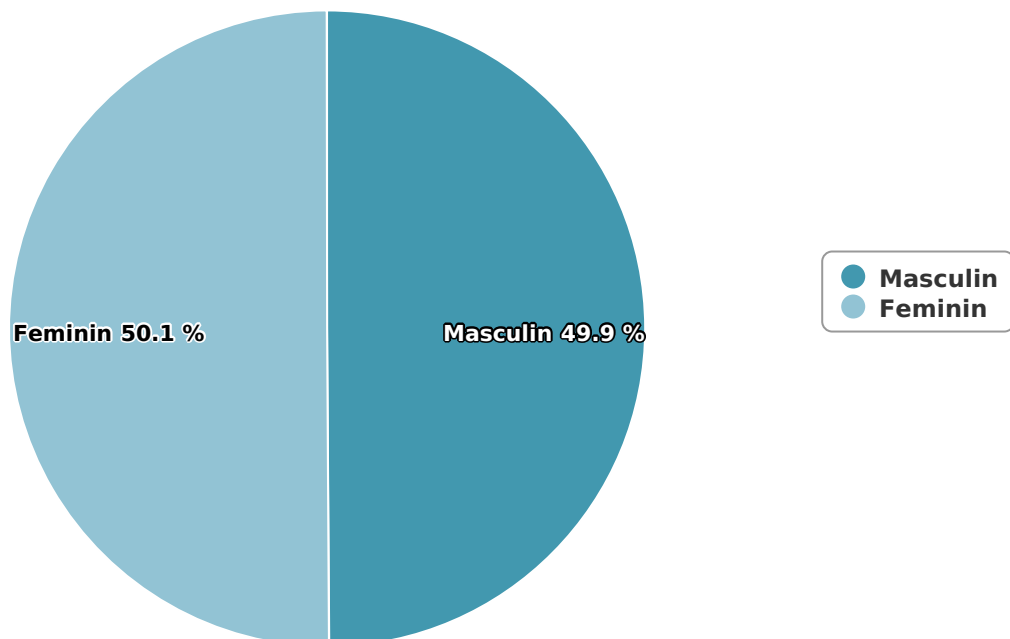

Asculta online Virgin Radio Romania, acceseaza usor podcasturile, vezi videoclipurile si versurile pieselor pe care le auzi la radio si urmareste tendinte globale, tot ce e nou in muzica si showbiz si afla primul ce va deveni viral. www.virginradio.ro te conecteaza la o comunitate globala direct din fata calculatorului sau a telefonului mobil. Participa la concursuri simplu si descarca mixurile perfecte pentru orice petrecere.

SATI Noiembrie 2023

Gen

Vârsta

Categorie socială ESOMAR

| Grup | Grup țintă | Vizitatori pe Lună (VpL) | | Index afinitate |
|--------|------------|--------------------------|-----------|-----------------|
| | | Mii persoane | Structura | |
| Total | Total | 9 | 100 | 100 |
| Gen | Masculin | 4 | 49,9 | 102 |
| | Feminin | 4 | 50,1 | 97 |
| Vârsta | 16-18 ani | 1 | 10,9 | 199 |

| Grup | Grup țintă | Vizitatori pe Lună (VpL) | | Index afinitate |
|--------------------------|--------------|--------------------------|-----------|-----------------|
| | | Mii persoane | Structura | |
| | 19-24 ani | 2 | 18,9 | 184 |
| | 25-34 ani | 2 | 18,3 | 92 |
| | 35-44 ani | 2 | 23,5 | 98 |
| | 45-54 ani | 2 | 17,7 | 80 |
| | 55-64 ani | 1 | 6,7 | 57 |
| | 65-74 ani | 0 | 3,9 | 55 |
| Categorie socială ESOMAR | Categoria AB | 2 | 23,4 | 102 |
| | Categoria C | 3 | 33,9 | 129 |
| | Categoria DE | 4 | 42,7 | 83 |