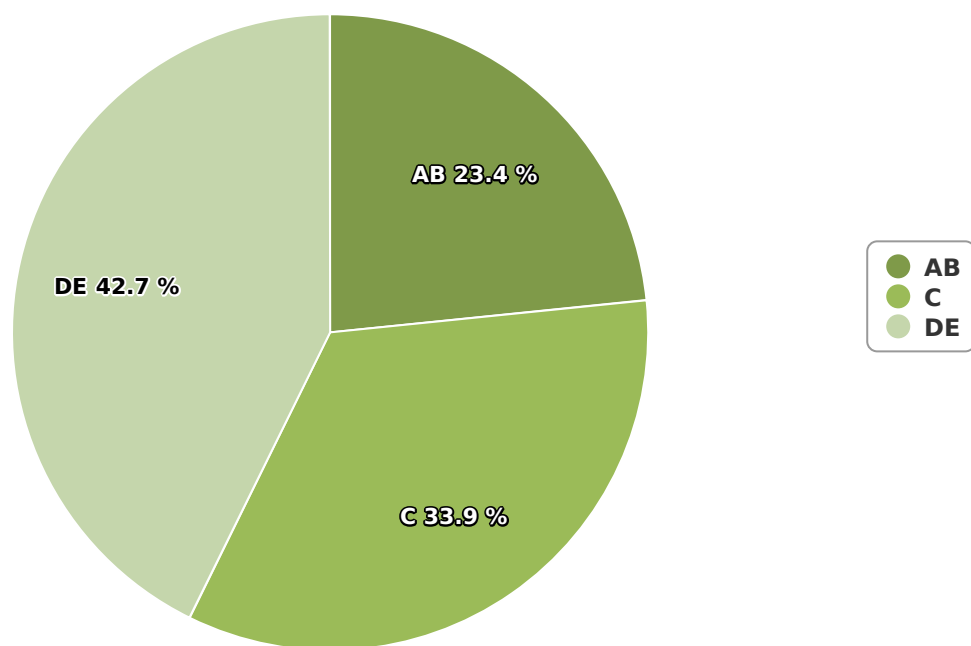

SATI Noiembrie 2023

Gen

Vârsta

Categorie socială ESOMAR

| Grup | Grup țintă | Vizitatori pe Lună (VpL) | | Index afinitate |
|--------|------------|--------------------------|-----------|-----------------|
| | | Mii persoane | Structura | |
| Total | Total | 9 | 100 | 100 |
| Gen | Masculin | 4 | 49,9 | 102 |
| | Feminin | 4 | 50,1 | 97 |
| Vârsta | 16-18 ani | 1 | 10,9 | 199 |

| Grup | Grup țintă | Vizitatori pe Lună (VpL) | | Index afinitate |
|--------------------------|--------------|--------------------------|-----------|-----------------|
| | | Mii persoane | Structura | |
| | 19-24 ani | 2 | 18,9 | 184 |
| | 25-34 ani | 2 | 18,3 | 92 |
| | 35-44 ani | 2 | 23,5 | 98 |
| | 45-54 ani | 2 | 17,7 | 80 |
| | 55-64 ani | 1 | 6,7 | 57 |
| | 65-74 ani | 0 | 3,9 | 55 |
| Categorie socială ESOMAR | Categoria AB | 2 | 23,4 | 102 |
| | Categoria C | 3 | 33,9 | 129 |
| | Categoria DE | 4 | 42,7 | 83 |