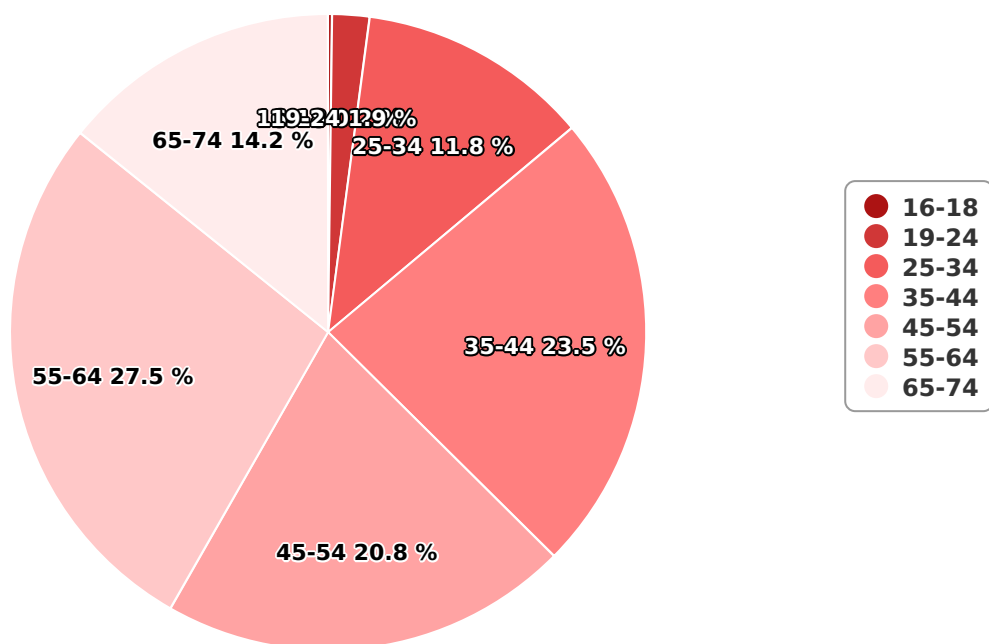

SATI Septembrie 2024

Gen

Vârsta

Categorie socială ESOMAR

Grup	Grup țintă	Vizitatori pe Lună (VpL)		Index afinitate
		Mii persoane	Structura	
Total	Total	41	100	100
Gen	Masculin	10	23,9	49
	Feminin	31	76,1	145
Vârsta	16-18 ani	0	0,2	5

Grup	Grup țintă	Vizitatori pe Lună (VpL)		Index afinitate
		Mii persoane	Structura	
	19-24 ani	1	1,9	17
	25-34 ani	5	11,8	64
	35-44 ani	10	23,5	111
	45-54 ani	9	20,8	95
	55-64 ani	11	27,5	180
	65-74 ani	6	14,2	170
Categorie socială ESOMAR	Categoria AB	11	26,1	81
	Categoria C	23	56	198
	Categoria DE	7	17,9	44