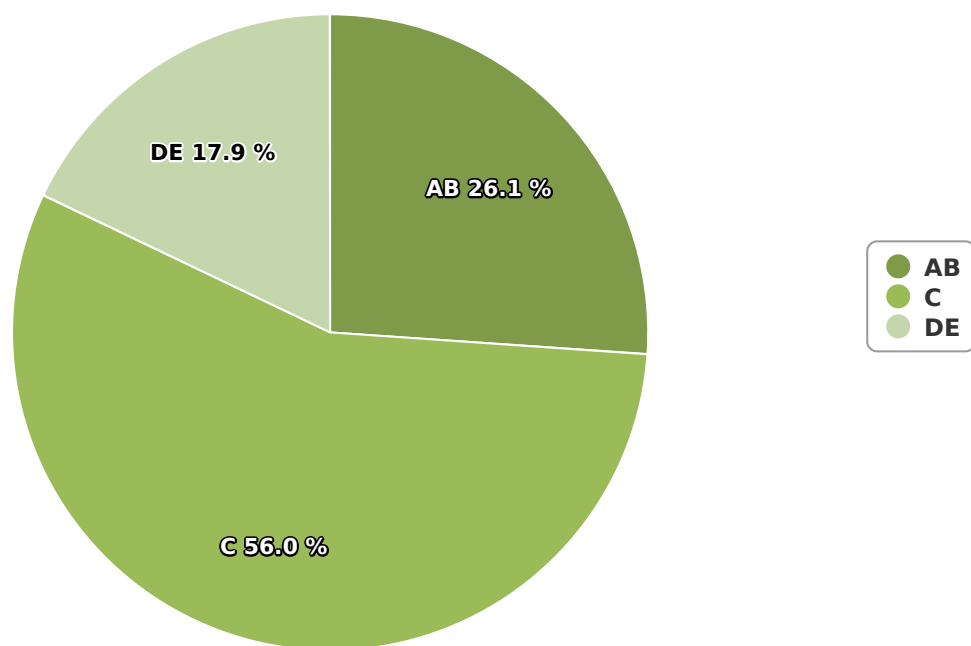

SATI Septembrie 2024

Gen

Vârsta

Categorie socială ESOMAR

Grup	Grup țintă	Vizitatori pe Lună (VpL)		Index afinitate
		Mii persoane	Structura	
Total	Total	41	100	100
Gen	Masculin	10	23,9	49
	Feminin	31	76,1	145
Vârsta	16-18 ani	0	0,2	5

Grup	Grup țintă	Vizitatori pe Lună (VpL)		Index afinitate
		Mii persoane	Structura	
	19-24 ani	1	1,9	17
	25-34 ani	5	11,8	64
	35-44 ani	10	23,5	111
	45-54 ani	9	20,8	95
	55-64 ani	11	27,5	180
	65-74 ani	6	14,2	170
Categorie socială ESOMAR	Categoria AB	11	26,1	81
	Categoria C	23	56	198
	Categoria DE	7	17,9	44