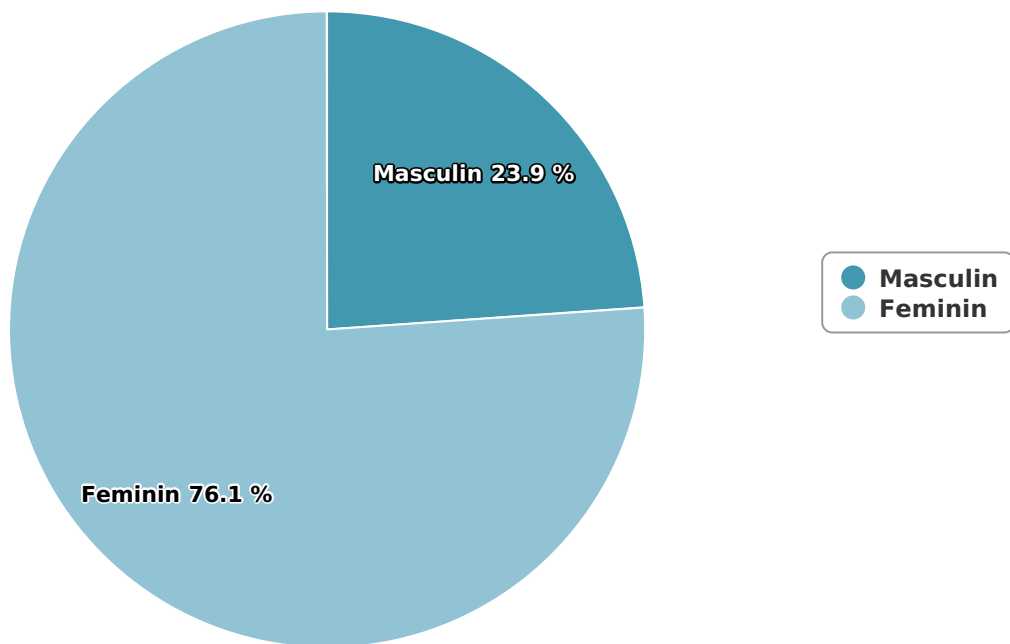

SATI Septembrie 2024

Gen

Vârsta

Categorie socială ESOMAR

Grup	Grup țintă	Vizitatori pe Lună (VpL)		Index afinitate
		Mii persoane	Structura	
Total	Total	41	100	100
Gen	Masculin	10	23,9	49
	Feminin	31	76,1	145
Vârsta	16-18 ani	0	0,2	5

Grup	Grup țintă	Vizitatori pe Lună (VpL)		Index afinitate
		Mii persoane	Structura	
	19-24 ani	1	1,9	17
	25-34 ani	5	11,8	64
	35-44 ani	10	23,5	111
	45-54 ani	9	20,8	95
	55-64 ani	11	27,5	180
	65-74 ani	6	14,2	170
Categorie socială ESOMAR	Categoria AB	11	26,1	81
	Categoria C	23	56	198
	Categoria DE	7	17,9	44