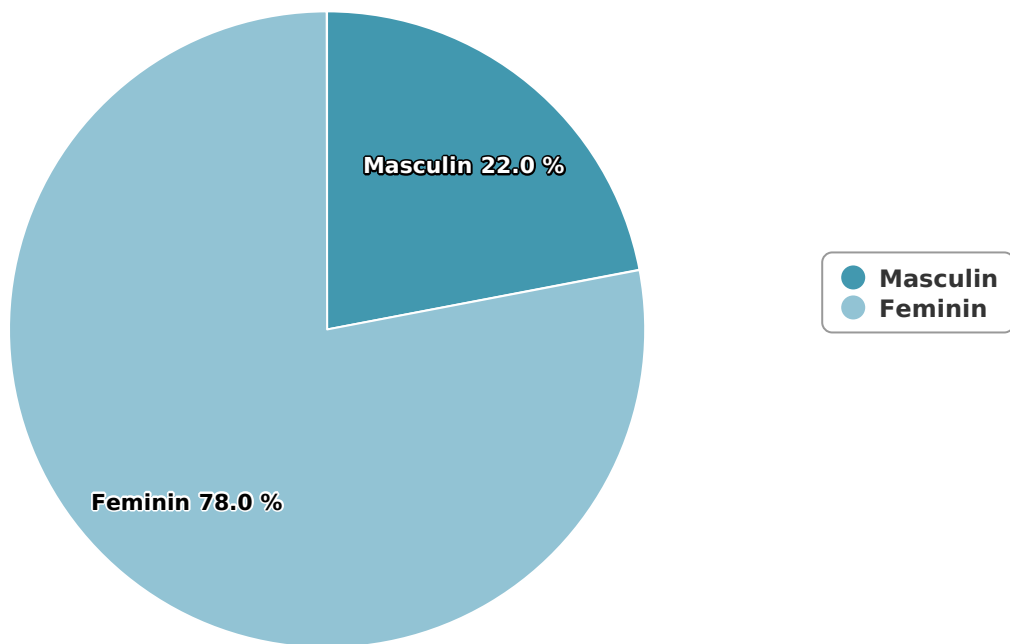

## SATI Februarie 2025

## Vârsta

## Categorie socială ESOMAR

Grup	Grup țintă	Vizitatori pe Lună (VpL)		Index afinitate
		Mii persoane	Structura	
Total	Total	60	100	100
Gen	Masculin	13	22	45
	Feminin	47	78	151
Vârsta	16-18 ani	0	0,5	10

Grup	Grup țintă	Vizitatori pe Lună (VpL)		Index afinitate
		Mii persoane	Structura	
	19-24 ani	2	3	29
	25-34 ani	5	7,9	44
	35-44 ani	10	16,6	76
	45-54 ani	15	24,8	106
	55-64 ani	17	28,6	207
	65-74 ani	11	18,6	219
Categorie socială ESOMAR	Categoria AB	16	26,2	93
	Categoria C	31	52,6	182
	Categoria DE	13	21,2	48