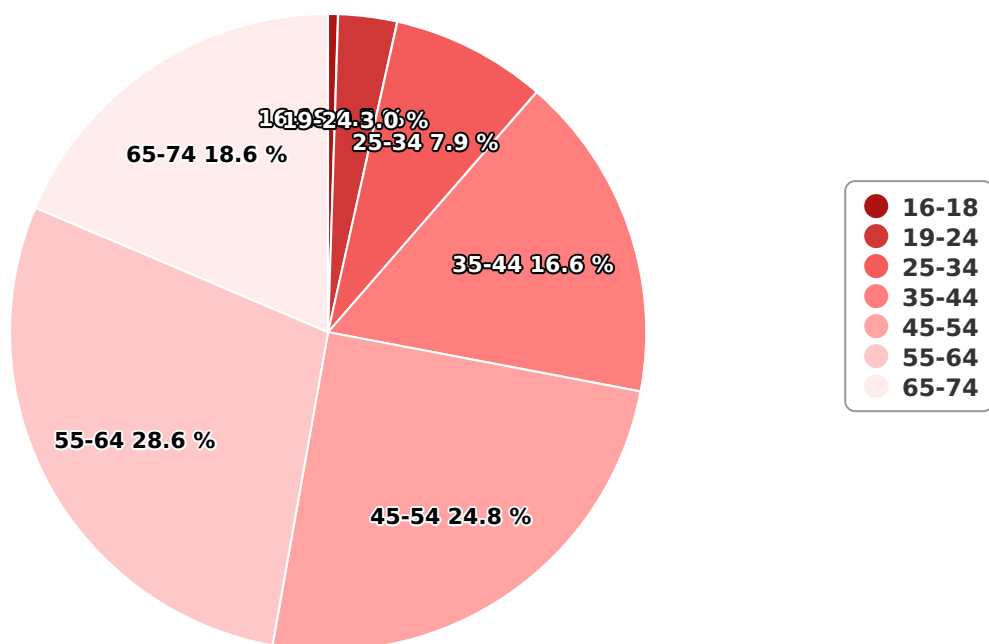

## SATI Februarie 2025

## Vârsta

## Categorie socială ESOMAR

Grup	Grup țintă	Vizitatori pe Lună (VpL)		Index afinitate
		Mii persoane	Structura	
Total	Total	60	100	100
Gen	Masculin	13	22	45
	Feminin	47	78	151
Vârsta	16-18 ani	0	0,5	10

Grup	Grup țintă	Vizitatori pe Lună (VpL)		Index afinitate
		Mii persoane	Structura	
	19-24 ani	2	3	29
	25-34 ani	5	7,9	44
	35-44 ani	10	16,6	76
	45-54 ani	15	24,8	106
	55-64 ani	17	28,6	207
	65-74 ani	11	18,6	219
Categorie socială ESOMAR	Categoria AB	16	26,2	93
	Categoria C	31	52,6	182
	Categoria DE	13	21,2	48