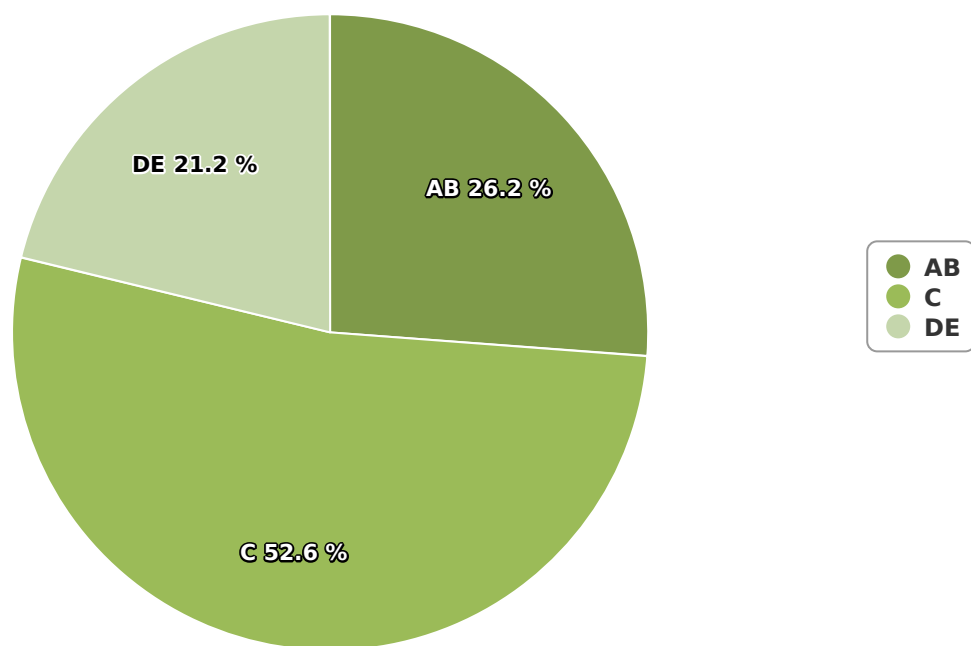

## SATI Februarie 2025

### Gen

## Vârsta

## Categorie socială ESOMAR

Grup	Grup țintă	Vizitatori pe Lună (VpL)		Index afinitate
		Mii persoane	Structura	
Total	Total	60	100	100
Gen	Masculin	13	22	45
	Feminin	47	78	151
Vârsta	16-18 ani	0	0,5	10