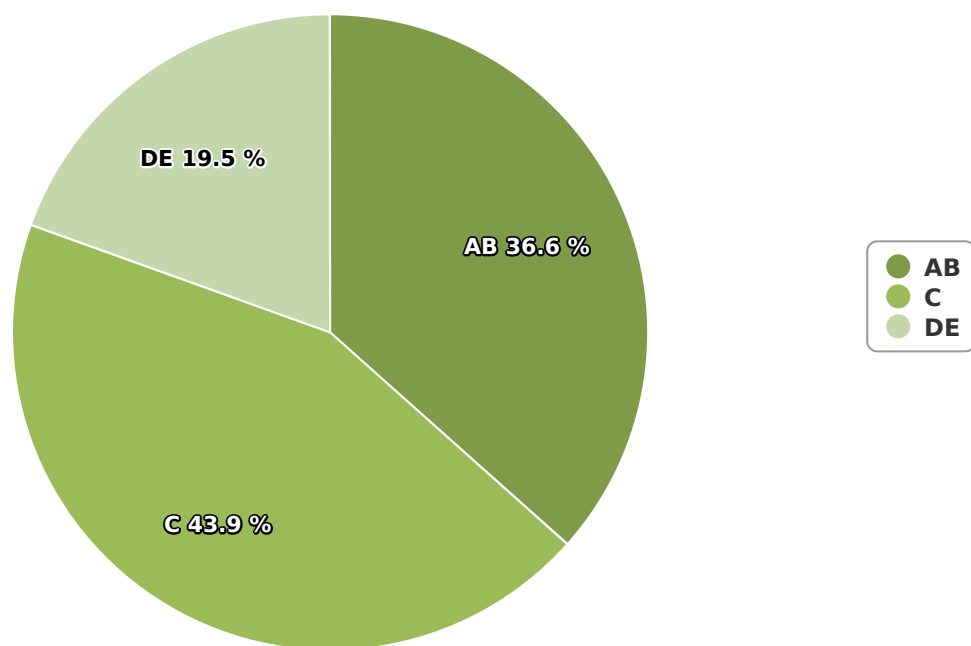

SATI Decembrie 2024

Gen

Vârsta

Categorie socială ESOMAR

Grup	Grup țintă	Vizitatori pe Lună (VpL)		Index afinitate
		Mii persoane	Structura	
Total	Total	28	100	100
Gen	Masculin	8	28,3	57
	Feminin	20	71,7	141
Vârsta	16-18 ani	0	0,4	8

Grup	Grup țintă	Vizitatori pe Lună (VpL)		Index afinitate
		Mii persoane	Structura	
	19-24 ani	1	3,2	31
	25-34 ani	4	13,5	75
	35-44 ani	7	26,3	125
	45-54 ani	4	15,7	67
	55-64 ani	4	14	98
	65-74 ani	7	26,9	307
Categorie socială ESOMAR	Categoria AB	10	36,6	132
	Categoria C	12	43,9	130
	Categoria DE	5	19,5	50