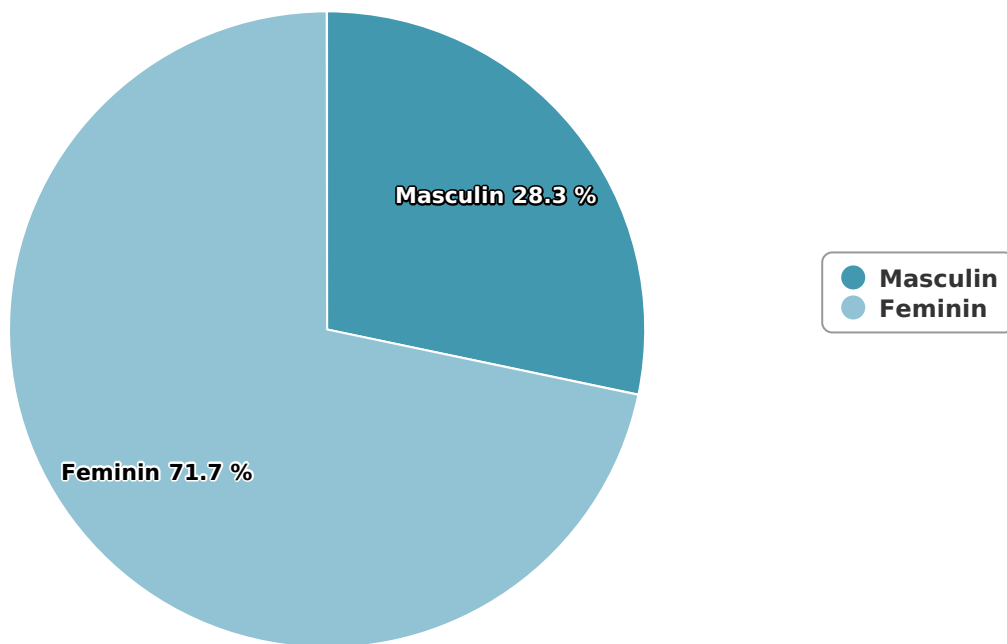

SATI Decembrie 2024

Gen

Vârsta

Categorie socială ESOMAR

Grup	Grup țintă	Vizitatori pe Lună (VpL)		Index afinitate
		Mii persoane	Structura	
Total	Total	28	100	100
Gen	Masculin	8	28,3	57
	Feminin	20	71,7	141
Vârsta	16-18 ani	0	0,4	8

Grup	Grup țintă	Vizitatori pe Lună (VpL)		Index afinitate
		Mii persoane	Structura	
	19-24 ani	1	3,2	31
	25-34 ani	4	13,5	75
	35-44 ani	7	26,3	125
	45-54 ani	4	15,7	67
	55-64 ani	4	14	98
	65-74 ani	7	26,9	307
Categorie socială ESOMAR	Categoria AB	10	36,6	132
	Categoria C	12	43,9	130
	Categoria DE	5	19,5	50