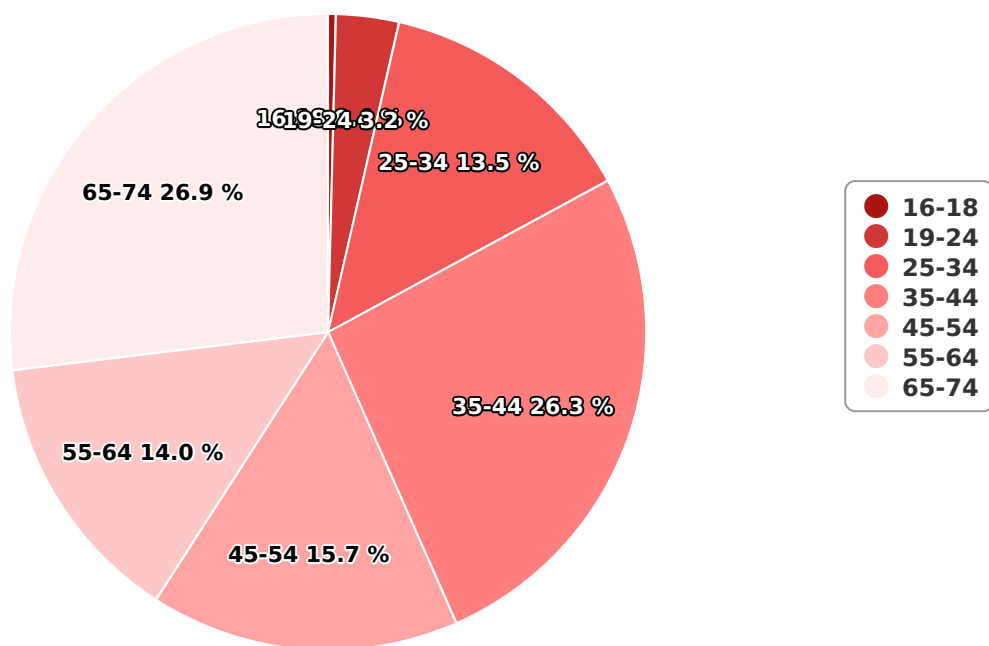

SATI Decembrie 2024

Gen

Vârsta

Categorie socială ESOMAR

Grup	Grup țintă	Vizitatori pe Lună (VpL)		Index afinitate
		Mii persoane	Structura	
Total	Total	28	100	100
Gen	Masculin	8	28,3	57
	Feminin	20	71,7	141
Vârsta	16-18 ani	0	0,4	8

Grup	Grup țintă	Vizitatori pe Lună (VpL)		Index afinitate
		Mii persoane	Structura	
	19-24 ani	1	3,2	31
	25-34 ani	4	13,5	75
	35-44 ani	7	26,3	125
	45-54 ani	4	15,7	67
	55-64 ani	4	14	98
	65-74 ani	7	26,9	307
Categorie socială ESOMAR	Categoria AB	10	36,6	132
	Categoria C	12	43,9	130
	Categoria DE	5	19,5	50