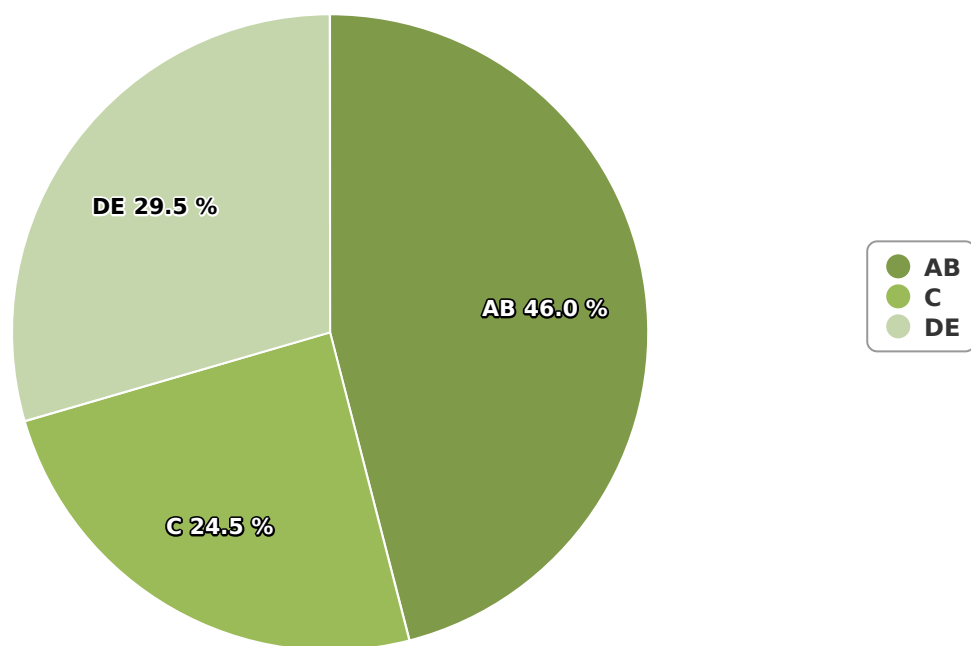

## SATI Iunie 2024

### Gen

## Vârsta

## Categorie socială ESOMAR

Grup	Grup țintă	Vizitatori pe Lună (VpL)		Index afinitate
		Mii persoane	Structura	
Total	Total	28	100	100
Gen	Masculin	11	40,3	83
	Feminin	17	59,7	116
Vârsta	16-18 ani	2	8,5	143