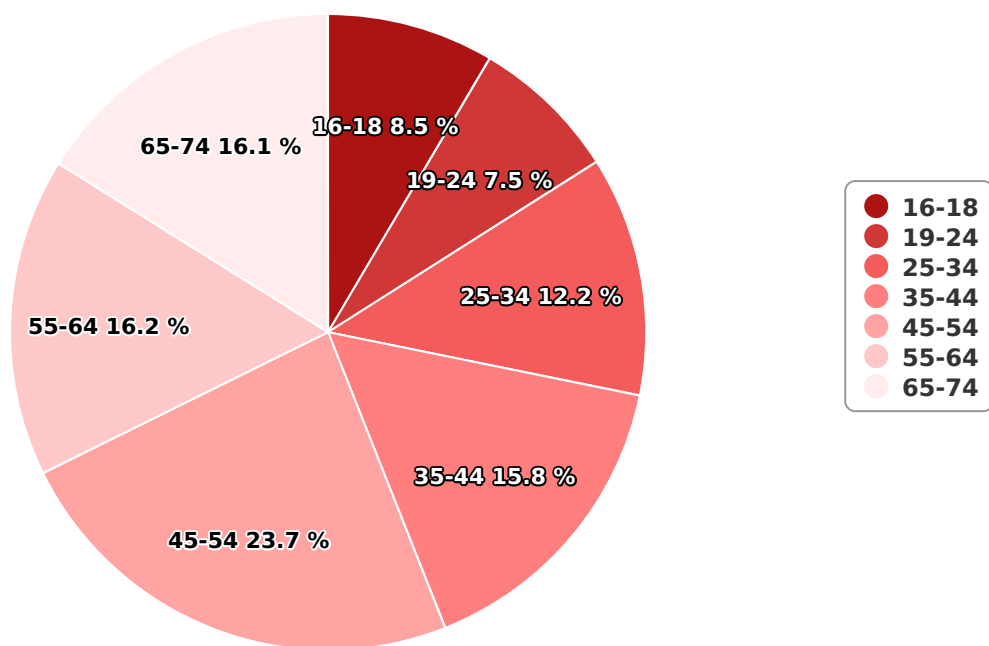

## SATI Iunie 2024

## Vârsta

## Categorie socială ESOMAR

Grup	Grup țintă	Vizitatori pe Lună (VpL)		Index afinitate
		Mii persoane	Structura	
Total	Total	28	100	100
Gen	Masculin	11	40,3	83
	Feminin	17	59,7	116
Vârsta	16-18 ani	2	8,5	143

Grup	Grup țintă	Vizitatori pe Lună (VpL)		Index afinitate
		Mii persoane	Structura	
	19-24 ani	2	7,5	84
	25-34 ani	3	12,2	67
	35-44 ani	4	15,8	71
	45-54 ani	7	23,7	97
	55-64 ani	5	16,2	116
	65-74 ani	5	16,1	236
Categorie socială ESOMAR	Categoria AB	13	46	170
	Categoria C	7	24,5	81
	Categoria DE	8	29,5	68