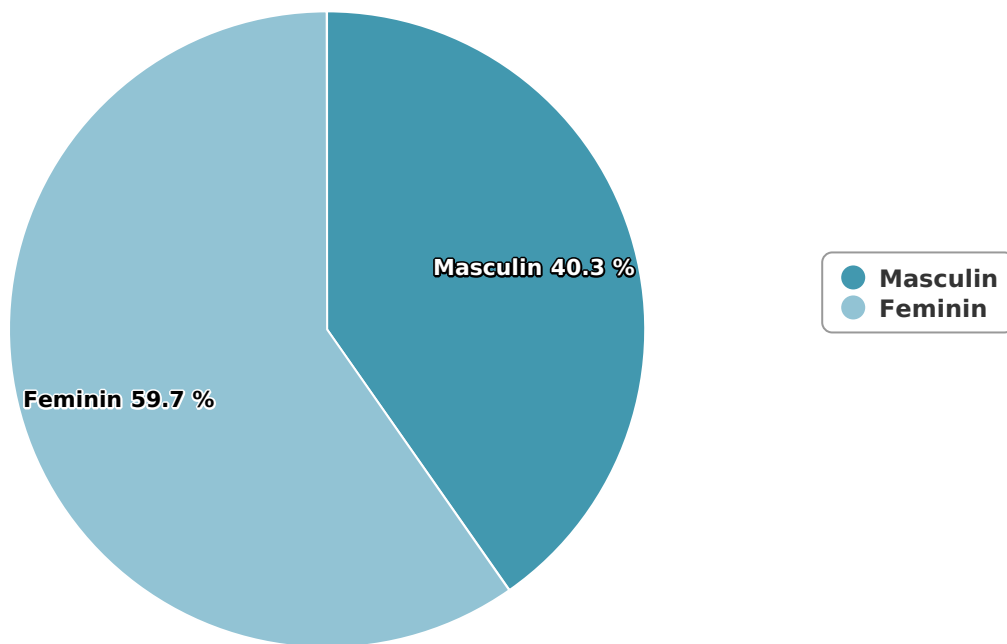

## SATI Iunie 2024

## Vârsta

## Categorie socială ESOMAR

Grup	Grup țintă	Vizitatori pe Lună (VpL)		Index afinitate
		Mii persoane	Structura	
Total	Total	28	100	100
Gen	Masculin	11	40,3	83
	Feminin	17	59,7	116
Vârsta	16-18 ani	2	8,5	143

Grup	Grup țintă	Vizitatori pe Lună (VpL)		Index afinitate
		Mii persoane	Structura	
	19-24 ani	2	7,5	84
	25-34 ani	3	12,2	67
	35-44 ani	4	15,8	71
	45-54 ani	7	23,7	97
	55-64 ani	5	16,2	116
	65-74 ani	5	16,1	236
Categorie socială ESOMAR	Categoria AB	13	46	170
	Categoria C	7	24,5	81
	Categoria DE	8	29,5	68