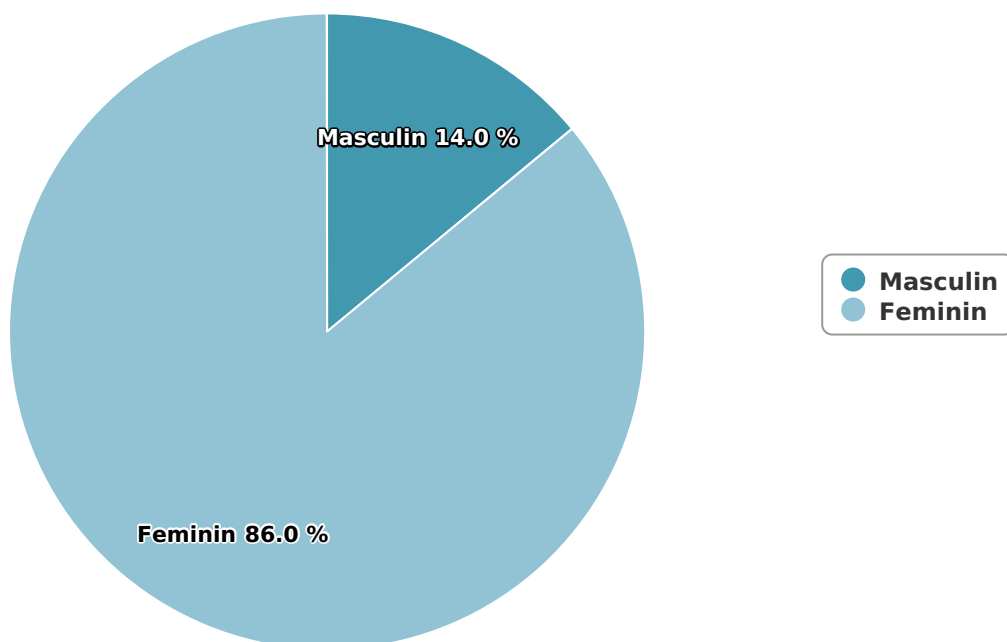

SATI Februarie 2026

Gen

Vârsta

Categorie socială ESOMAR

Grup	Grup țintă	Vizitatori pe Lună (VpL)		Index afinitate
		Mii persoane	Structura	
Total	Total	135	100	100
Gen	Masculin	19	14	28
	Feminin	116	86	170
Vârsta	16-18 ani	3	1,9	29

Grup	Grup țintă	Vizitatori pe Lună (VpL)		Index afinitate
		Mii persoane	Structura	
	19-24 ani	4	2,8	35
	25-34 ani	9	6,6	37
	35-44 ani	22	16,4	80
	45-54 ani	34	25,2	113
	55-64 ani	33	24,5	148
	65-74 ani	31	22,7	241
Categorie socială ESOMAR	Categoria AB	36	26,9	92
	Categoria C	44	32,8	123
	Categoria DE	55	40,3	91