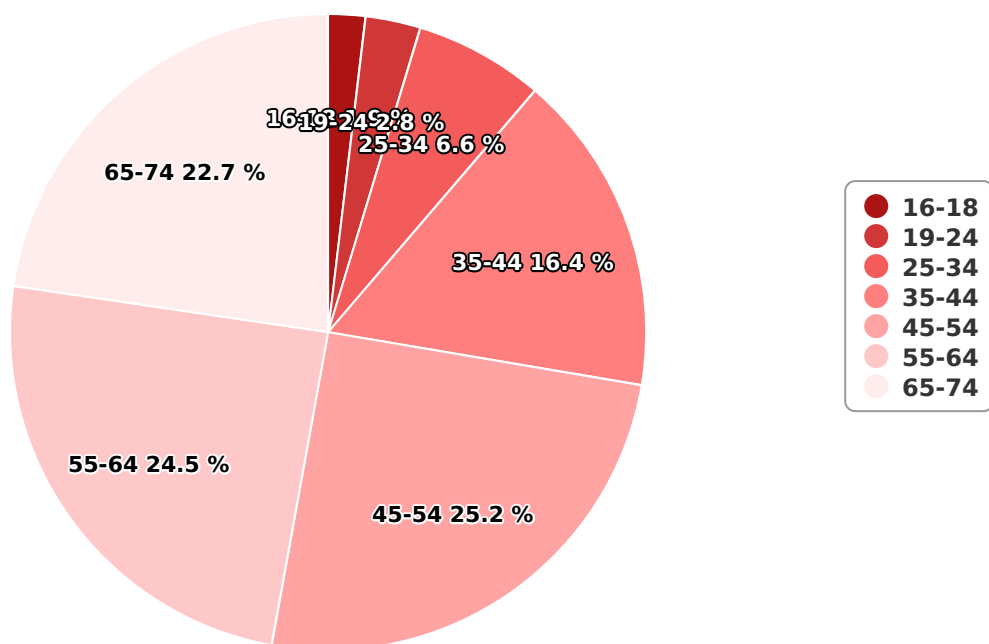

TV Mania.ro - este site-ul celui mai vandut ghid TV din Romania, care ofera programe TV din fiecare zi, recomandari ale filmelor, articole despre vedete, noutati TV, stiri si concursuri. Site-ul mai ofera vizitatorilor si posibilitatea interactiunii cu redactorii TV Mania, acordand acestora sprijin in realizarea rubricii "Perle TV", rubrica aflata atat pe site cat si in revista TV Mania.

SATI Februarie 2026

Gen

Vârsta

Categorie socială ESOMAR

Grup	Grup țintă	Vizitatori pe Lună (VpL)		Index afinitate
		Mii persoane	Structura	
Total	Total	135	100	100
Gen	Masculin	19	14	28
	Feminin	116	86	170
Vârsta	16-18 ani	3	1,9	29

Grup	Grup țintă	Vizitatori pe Lună (VpL)		Index afinitate
		Mii persoane	Structura	
	19-24 ani	4	2,8	35
	25-34 ani	9	6,6	37
	35-44 ani	22	16,4	80
	45-54 ani	34	25,2	113
	55-64 ani	33	24,5	148
	65-74 ani	31	22,7	241
Categorie socială ESOMAR	Categoria AB	36	26,9	92
	Categoria C	44	32,8	123
	Categoria DE	55	40,3	91