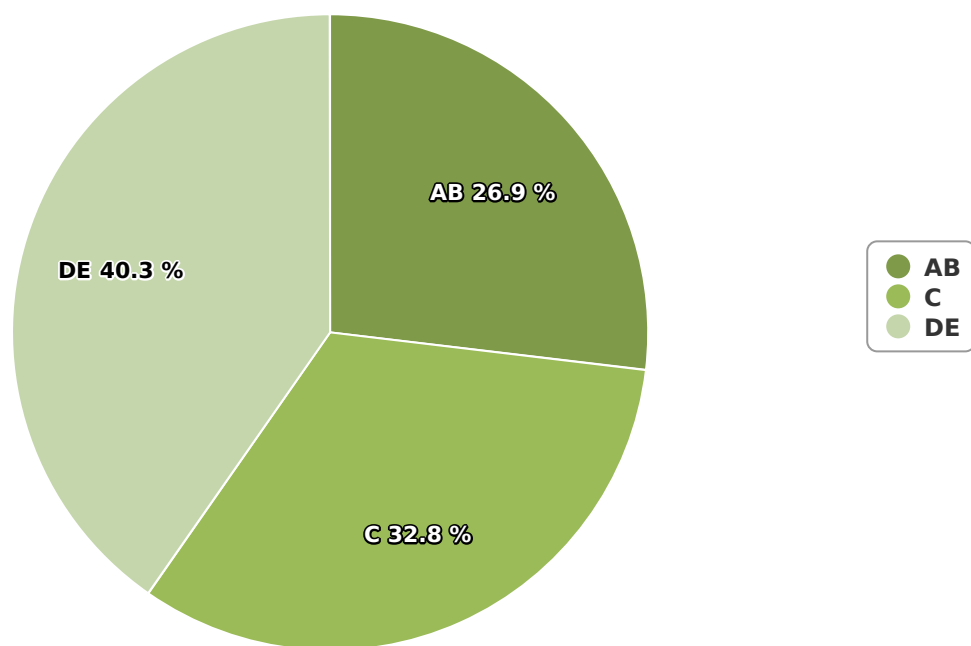

SATI Februarie 2026

Gen

Vârsta

Categorie socială ESOMAR

Grup	Grup țintă	Vizitatori pe Lună (VpL)		Index afinitate
		Mii persoane	Structura	
Total	Total	135	100	100
Gen	Masculin	19	14	28
	Feminin	116	86	170
Vârsta	16-18 ani	3	1,9	29

Grup	Grup țintă	Vizitatori pe Lună (VpL)		Index afinitate
		Mii persoane	Structura	
	19-24 ani	4	2,8	35
	25-34 ani	9	6,6	37
	35-44 ani	22	16,4	80
	45-54 ani	34	25,2	113
	55-64 ani	33	24,5	148
	65-74 ani	31	22,7	241
Categorie socială ESOMAR	Categoria AB	36	26,9	92
	Categoria C	44	32,8	123
	Categoria DE	55	40,3	91