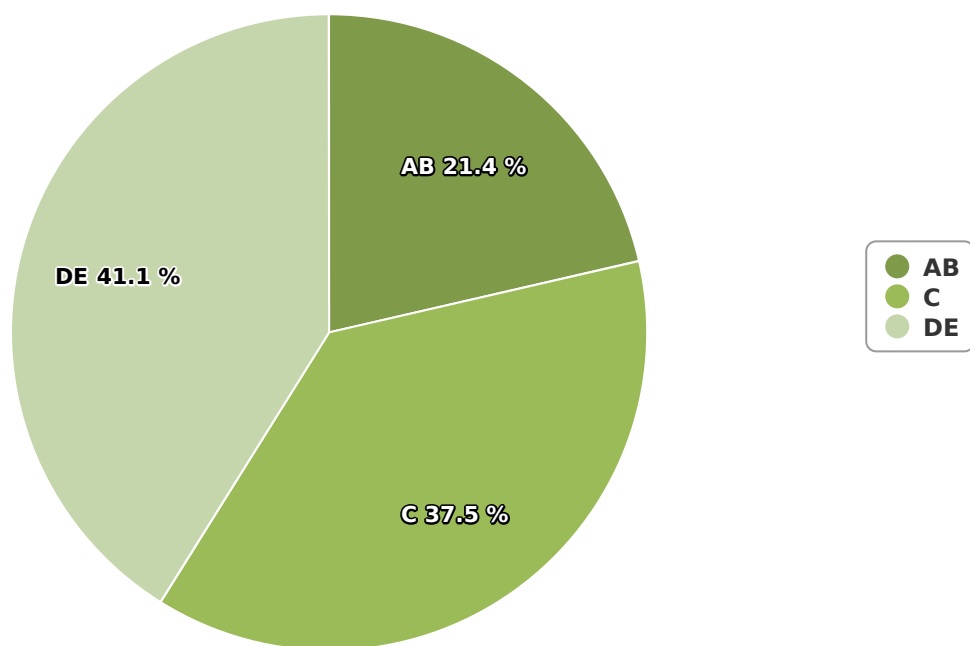

SATI Februarie 2025

Gen

Vârsta

Categorie socială ESOMAR

Grup	Grup țintă	Vizitatori pe Lună (VpL)		Index afinitate
		Mii persoane	Structura	
Total	Total	133	100	100
Gen	Masculin	23	17,3	35
	Feminin	110	82,7	161
Vârsta	16-18 ani	2	1,2	25

Grup	Grup țintă	Vizitatori pe Lună (VpL)		Index afinitate
		Mii persoane	Structura	
	19-24 ani	7	5	49
	25-34 ani	21	15,9	89
	35-44 ani	29	22	101
	45-54 ani	28	20,8	89
	55-64 ani	28	20,9	151
	65-74 ani	19	14,2	167
Categorie socială ESOMAR	Categoria AB	28	21,4	76
	Categoria C	50	37,5	130
	Categoria DE	54	41,1	94