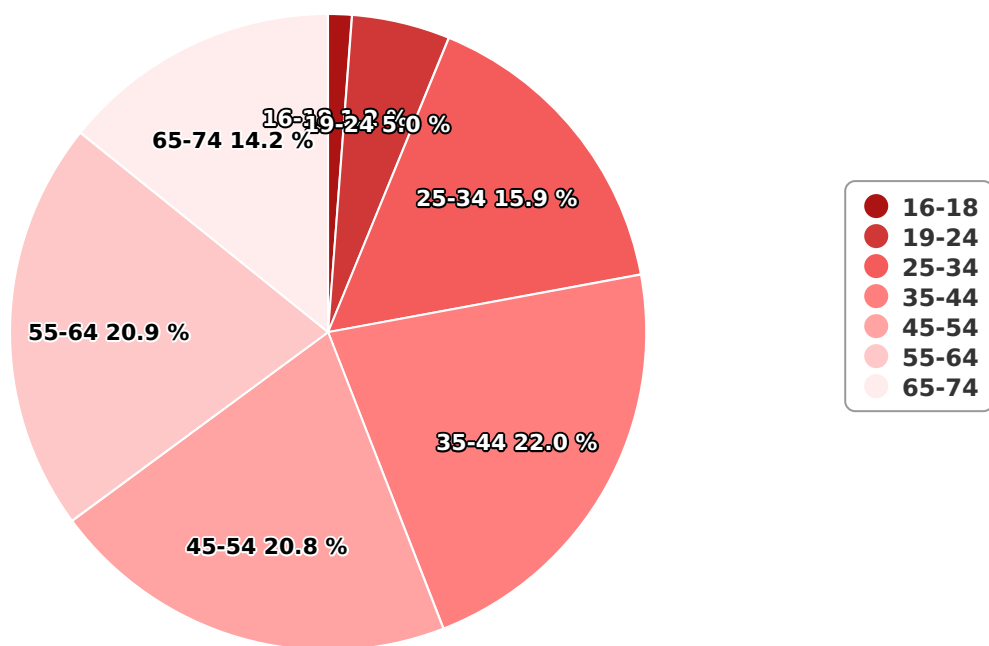

TVmania

TV Mania.ro - este site-ul celui mai vandut ghid TV din Romania, care ofera programe TV din fiecare zi, recomandari ale filmelor, articole despre vedete, noutati TV, stiri si concursuri. Site-ul mai ofera vizitatorilor si posibilitatea interactiunii cu redactorii TV Mania, acordand acestora sprijin in realizarea rubricii "Perle TV", rubrica aflata atat pe site cat si in revista TV Mania.

SATI Februarie 2025

Gen

Vârsta

Categorie socială ESOMAR

Grup	Grup țintă	Vizitatori pe Lună (VpL)		Index afinitate
		Mii persoane	Structura	
Total	Total	133	100	100
Gen	Masculin	23	17,3	35
	Feminin	110	82,7	161
Vârsta	16-18 ani	2	1,2	25

Grup	Grup țintă	Vizitatori pe Lună (VpL)		Index afinitate
		Mii persoane	Structura	
	19-24 ani	7	5	49
	25-34 ani	21	15,9	89
	35-44 ani	29	22	101
	45-54 ani	28	20,8	89
	55-64 ani	28	20,9	151
	65-74 ani	19	14,2	167
Categorie socială ESOMAR	Categoria AB	28	21,4	76
	Categoria C	50	37,5	130
	Categoria DE	54	41,1	94