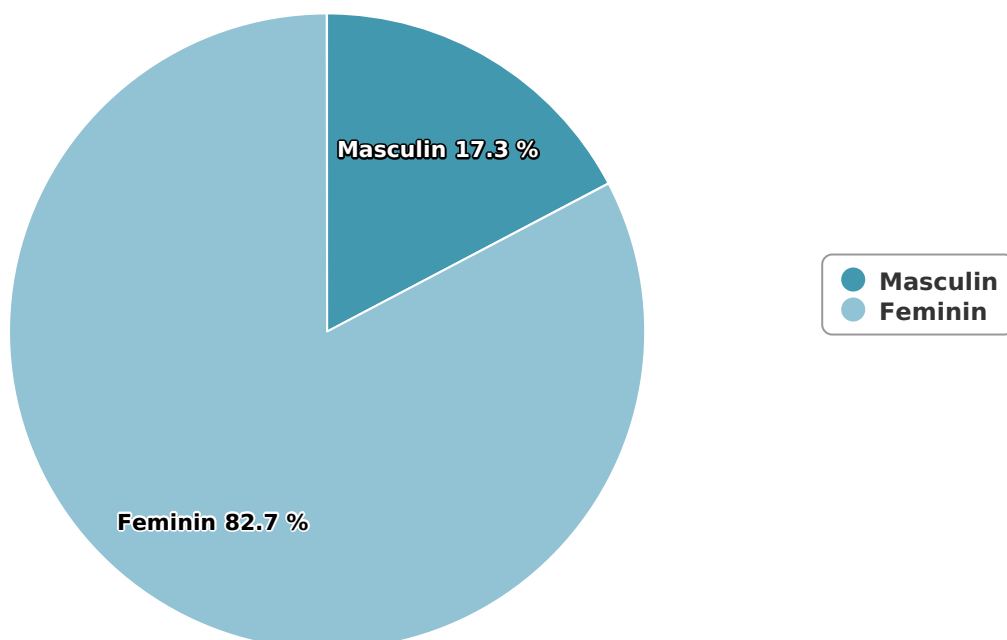

TVmania

TV Mania.ro - este site-ul celui mai vandut ghid TV din Romania, care ofera programe TV din fiecare zi, recomandari ale filmelor, articole despre vedete, noutati TV, stiri si concursuri. Site-ul mai ofera vizitatorilor si posibilitatea interactiunii cu redactorii TV Mania, acordand acestora sprijin in realizarea rubricii "Perle TV", rubrica aflata atat pe site cat si in revista TV Mania.

SATI Februarie 2025

Gen

Vârsta

Categorie socială ESOMAR

Grup	Grup țintă	Vizitatori pe Lună (VpL)		Index afinitate
		Mii persoane	Structura	
Total	Total	133	100	100
Gen	Masculin	23	17,3	35
	Feminin	110	82,7	161
Vârsta	16-18 ani	2	1,2	25

Grup	Grup țintă	Vizitatori pe Lună (VpL)		Index afinitate
		Mii persoane	Structura	
	19-24 ani	7	5	49
	25-34 ani	21	15,9	89
	35-44 ani	29	22	101
	45-54 ani	28	20,8	89
	55-64 ani	28	20,9	151
	65-74 ani	19	14,2	167
Categorie socială ESOMAR	Categoria AB	28	21,4	76
	Categoria C	50	37,5	130
	Categoria DE	54	41,1	94