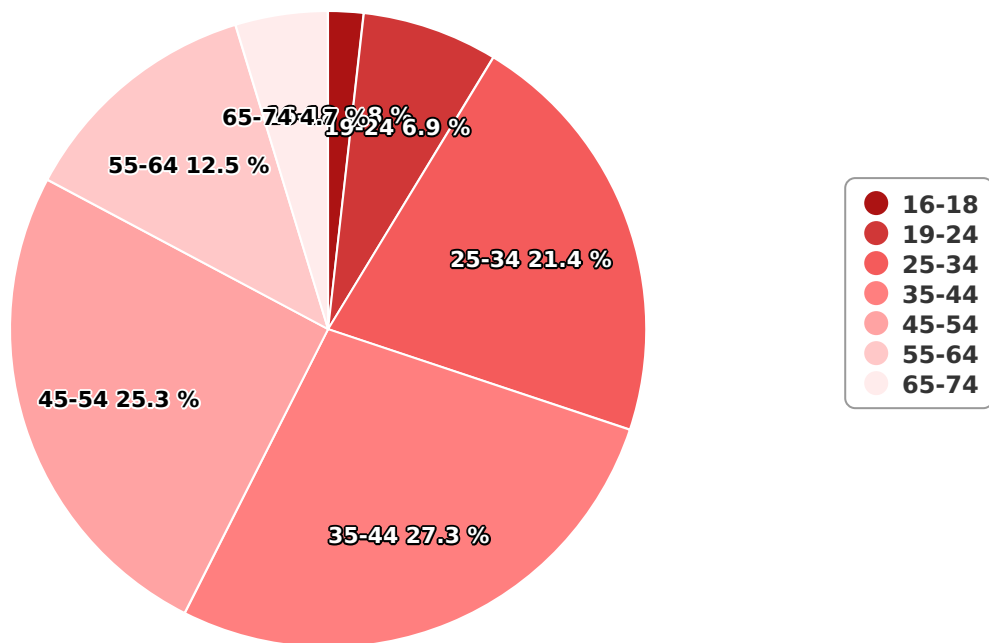

Pe platforma online de parenting www.totuldespreame.ro, în fiecare zi prezentăm neliniștile și problemele cu care se confruntă orice părinte, ne consultăm cu medici și psihologi pentru a da cele mai bune sfaturi. De asemenea, oferim informații utile pentru toate stadiile prin care trece o femeie (preconcepție, sarcină, naștere, îngrijirea copilului, provocările vieții de mamă).

SATI Septembrie 2024

Gen

Vârsta

Categorie socială ESOMAR

Grup	Grup țintă	Vizitatori pe Lună (VpL)		Index afinitate
		Mii persoane	Structura	
Total	Total	74	100	100
Gen	Masculin	11	14,7	30
	Feminin	64	85,3	163
Vârsta	16-18 ani	1	1,8	43

Grup	Grup țintă	Vizitatori pe Lună (VpL)		Index afinitate
		Mii persoane	Structura	
	19-24 ani	5	6,9	61
	25-34 ani	16	21,4	117
	35-44 ani	20	27,3	129
	45-54 ani	19	25,3	116
	55-64 ani	9	12,5	81
	65-74 ani	4	4,7	57
Categorie socială ESOMAR	Categoria AB	18	23,6	73
	Categoria C	28	37,5	133
	Categoria DE	29	38,9	97