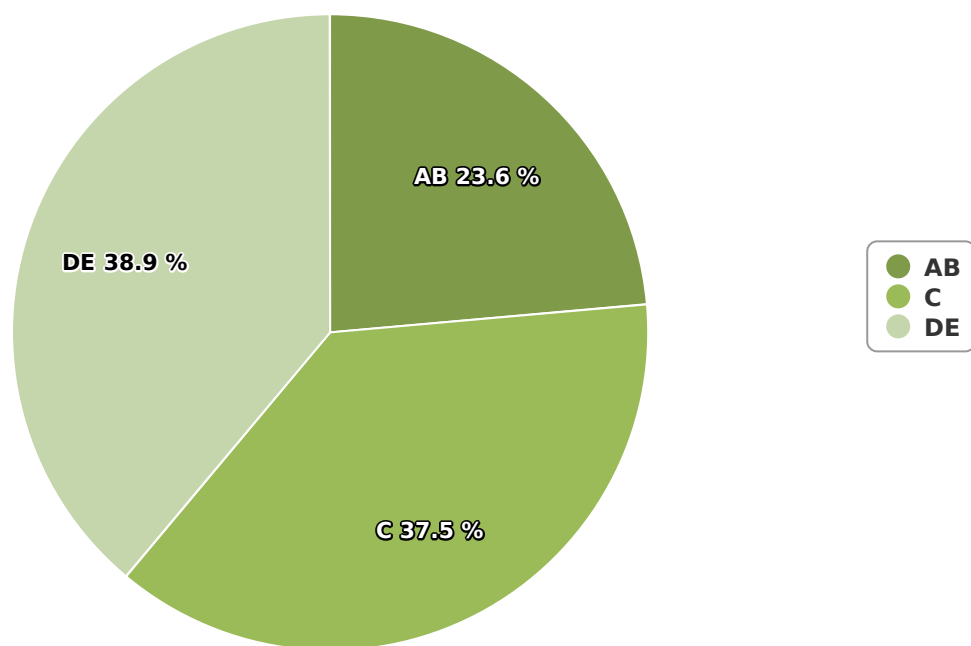

SATI Septembrie 2024

Gen

Vârsta

Categorie socială ESOMAR

Grup	Grup țintă	Vizitatori pe Lună (VpL)		Index afinitate
		Mii persoane	Structura	
Total	Total	74	100	100
Gen	Masculin	11	14,7	30
	Feminin	64	85,3	163
Vârsta	16-18 ani	1	1,8	43

Grup	Grup țintă	Vizitatori pe Lună (VpL)		Index afinitate
		Mii persoane	Structura	
	19-24 ani	5	6,9	61
	25-34 ani	16	21,4	117
	35-44 ani	20	27,3	129
	45-54 ani	19	25,3	116
	55-64 ani	9	12,5	81
	65-74 ani	4	4,7	57
Categorie socială ESOMAR	Categoria AB	18	23,6	73
	Categoria C	28	37,5	133
	Categoria DE	29	38,9	97