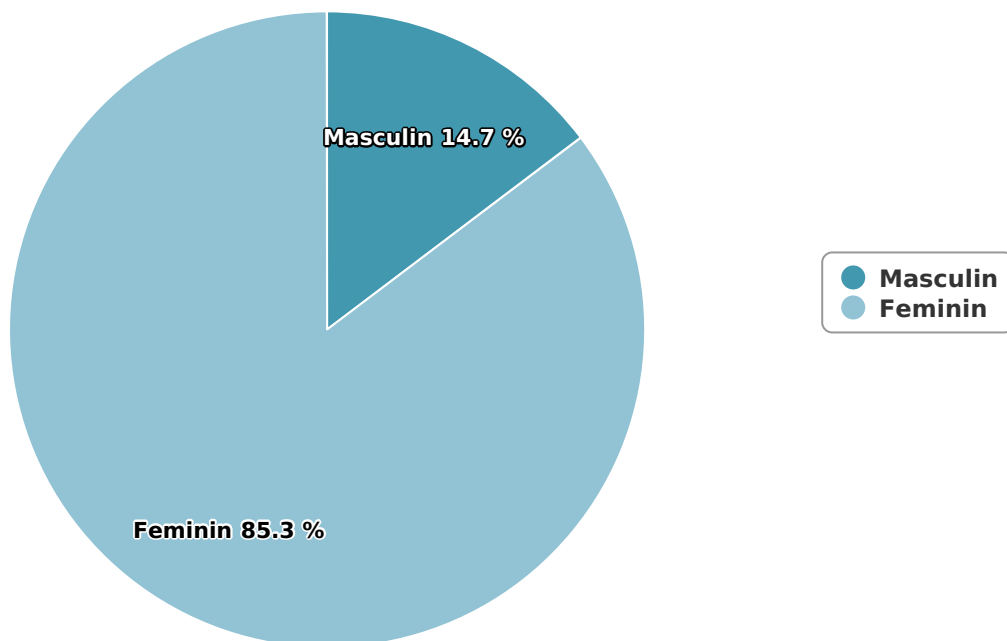

Pe platforma online de parenting www.totuldespreame.ro, în fiecare zi prezentăm neliniștile și problemele cu care se confruntă orice părinte, ne consultăm cu medici și psihologi pentru a da cele mai bune sfaturi. De asemenea, oferim informații utile pentru toate stadiile prin care trece o femeie (preconcepție, sarcină, naștere, îngrijirea copilului, provocările vieții de mamă).

SATI Septembrie 2024

Gen

Vârsta

Categorie socială ESOMAR

Grup	Grup țintă	Vizitatori pe Lună (VpL)		Index afinitate
		Mii persoane	Structura	
Total	Total	74	100	100
Gen	Masculin	11	14,7	30
	Feminin	64	85,3	163
Vârsta	16-18 ani	1	1,8	43

Grup	Grup țintă	Vizitatori pe Lună (VpL)		Index afinitate
		Mii persoane	Structura	
	19-24 ani	5	6,9	61
	25-34 ani	16	21,4	117
	35-44 ani	20	27,3	129
	45-54 ani	19	25,3	116
	55-64 ani	9	12,5	81
	65-74 ani	4	4,7	57
Categorie socială ESOMAR	Categoria AB	18	23,6	73
	Categoria C	28	37,5	133
	Categoria DE	29	38,9	97