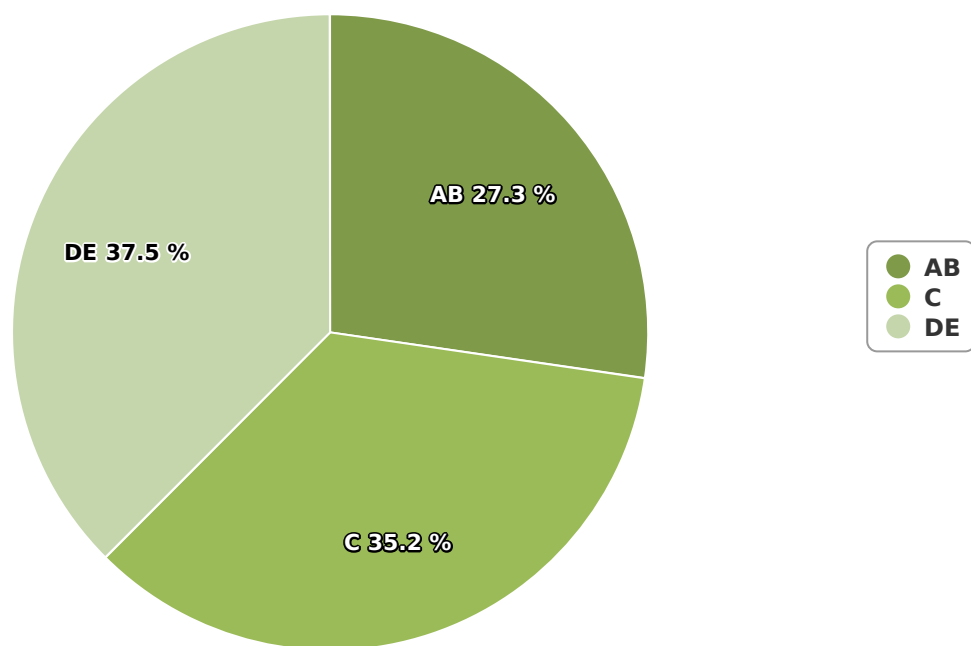

SATI Octombrie 2024

Gen

Vârsta

Categorie socială ESOMAR

Grup	Grup țintă	Vizitatori pe Lună (VpL)		Index afinitate
		Mii persoane	Structura	
Total	Total	67	100	100
Gen	Masculin	8	11,8	24
	Feminin	59	88,2	169
Vârsta	16-18 ani	1	1	23

Grup	Grup țintă	Vizitatori pe Lună (VpL)		Index afinitate
		Mii persoane	Structura	
	19-24 ani	5	7,2	64
	25-34 ani	16	24,2	133
	35-44 ani	19	28,7	136
	45-54 ani	16	24,6	112
	55-64 ani	6	8,9	58
	65-74 ani	4	5,4	64
Categorie socială ESOMAR	Categoria AB	18	27,3	85
	Categoria C	24	35,2	124
	Categoria DE	25	37,5	94