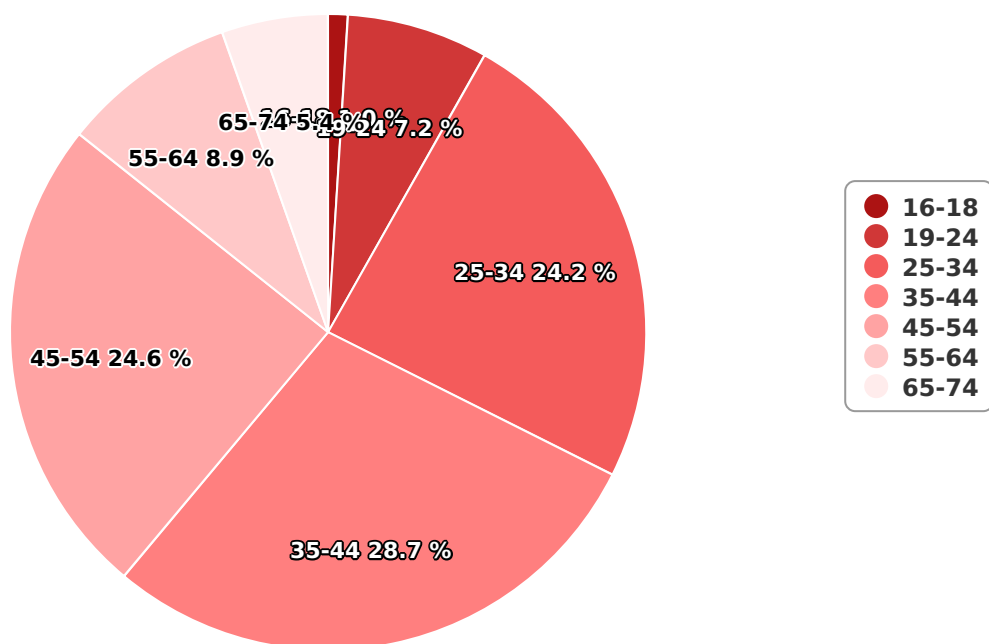

Pe platforma online de parenting www.totuldespremame.ro, în fiecare zi prezentăm neliniștile și problemele cu care se confruntă orice părinte, ne consultăm cu medici și psihologi pentru a da cele mai bune sfaturi. De asemenea, oferim informații utile pentru toate stadiile prin care trece o femeie (preconcepție, sarcină, naștere, îngrijirea copilului, provocările vieții de mamă).

SATI Octombrie 2024

Gen

Vârsta

Categorie socială ESOMAR

Grup	Grup țintă	Vizitatori pe Lună (VpL)		Index afinitate
		Mii persoane	Structura	
Total	Total	67	100	100
Gen	Masculin	8	11,8	24
	Feminin	59	88,2	169
Vârsta	16-18 ani	1	1	23

Grup	Grup țintă	Vizitatori pe Lună (VpL)		Index afinitate
		Mii persoane	Structura	
	19-24 ani	5	7,2	64
	25-34 ani	16	24,2	133
	35-44 ani	19	28,7	136
	45-54 ani	16	24,6	112
	55-64 ani	6	8,9	58
	65-74 ani	4	5,4	64
Categorie socială ESOMAR	Categoria AB	18	27,3	85
	Categoria C	24	35,2	124
	Categoria DE	25	37,5	94