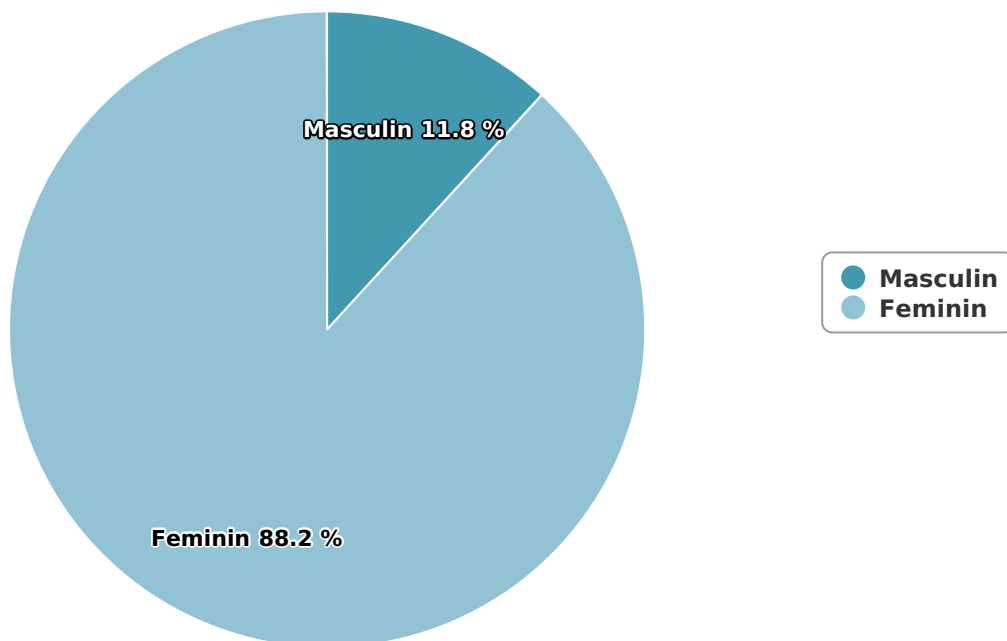

Pe platforma online de parenting www.totuldespremame.ro, în fiecare zi prezentăm neliniștile și problemele cu care se confruntă orice părinte, ne consultăm cu medici și psihologi pentru a da cele mai bune sfaturi. De asemenea, oferim informații utile pentru toate stadiile prin care trece o femeie (preconcepție, sarcină, naștere, îngrijirea copilului, provocările vieții de mamă).

SATI Octombrie 2024

Gen

Vârsta

Categorie socială ESOMAR

Grup	Grup țintă	Vizitatori pe Lună (VpL)		Index afinitate
		Mii persoane	Structura	
Total	Total	67	100	100
Gen	Masculin	8	11,8	24
	Feminin	59	88,2	169
Vârsta	16-18 ani	1	1	23

Grup	Grup țintă	Vizitatori pe Lună (VpL)		Index afinitate
		Mii persoane	Structura	
	19-24 ani	5	7,2	64
	25-34 ani	16	24,2	133
	35-44 ani	19	28,7	136
	45-54 ani	16	24,6	112
	55-64 ani	6	8,9	58
	65-74 ani	4	5,4	64
Categorie socială ESOMAR	Categoria AB	18	27,3	85
	Categoria C	24	35,2	124
	Categoria DE	25	37,5	94