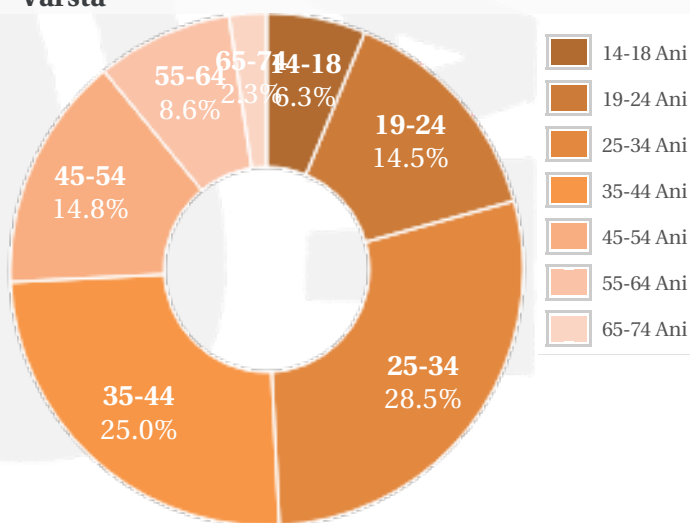

Profil general Gen Varsta Categorie sociala ESOMAR

Gen

Varsta

Categorie sociala ESOMAR

Profil audienta: 1-31 Martie 2021

Grup	Grup tinta	Vizitatori pe Luna (VpL)		Index afinitate
		Mii persoane	Structura (%)	
Total	Total	255	100	100
Gen	Masculin	73	28.6	57
	Feminin	182	71.4	142
Varsta	14-18 Ani	16	6.2	130
	19-24 Ani	37	14.6	106
	25-34 Ani	73	28.6	117
	35-44 Ani	64	25.1	98
	45-54 Ani	38	14.8	87
	55-64 Ani	22	8.5	76
	65-74 Ani	6	2.3	61
Categorii sociale ESOMAR	Categoria AB	82	32.3	116
	Categoria C	88	34.6	95
	Categoria DE	85	33.1	91