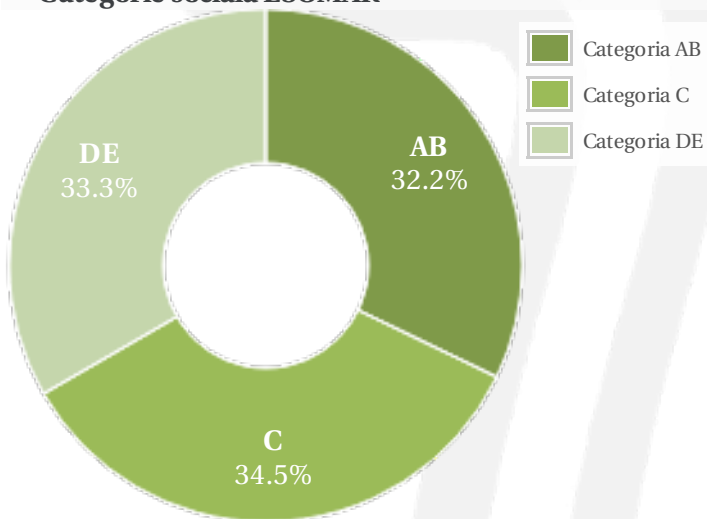

Profil general Gen Varsta Categorie sociala ESOMAR

Gen

Varsta

Categorie sociala ESOMAR

Profil audienta: 1-31 Martie 2021

Grup	Grup tinta	Vizitatori pe Luna (VpL)		Index afinitate
		Mii persoane	Structura (%)	
Total	Total	255	100	100
Gen	Masculin	73	28.6	57
	Feminin	182	71.4	142
Varsta	14-18 Ani	16	6.2	130
	19-24 Ani	37	14.6	106
	25-34 Ani	73	28.6	117
	35-44 Ani	64	25.1	98
	45-54 Ani	38	14.8	87
	55-64 Ani	22	8.5	76
	65-74 Ani	6	2.3	61
Categorii sociale ESOMAR	Categoria AB	82	32.3	116
	Categoria C	88	34.6	95
	Categoria DE	85	33.1	91