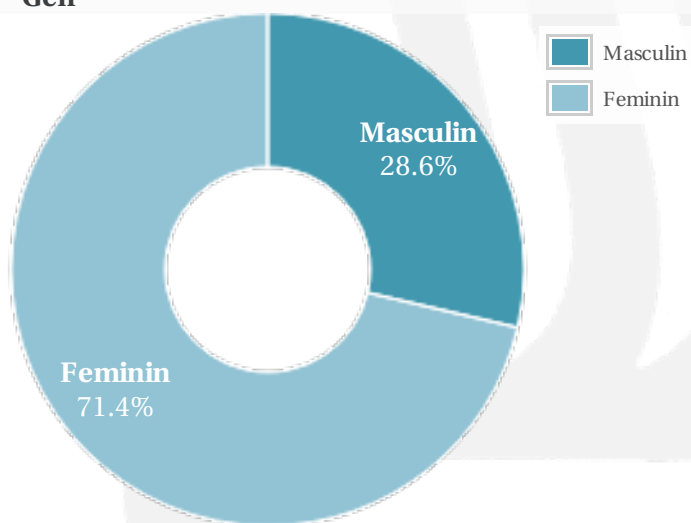

Profil general Gen Varsta Categorie sociala ESOMAR

Gen

Varsta

Categorie sociala ESOMAR

Profil audienta: 1-31 Martie 2021

Grup	Grup tinta	Vizitatori pe Luna (VpL)		Index afinitate
		Mii persoane	Structura (%)	
Total	Total	255	100	100
Gen	Masculin	73	28.6	57
	Feminin	182	71.4	142
Varsta	14-18 Ani	16	6.2	130
	19-24 Ani	37	14.6	106
	25-34 Ani	73	28.6	117
	35-44 Ani	64	25.1	98
	45-54 Ani	38	14.8	87
	55-64 Ani	22	8.5	76
	65-74 Ani	6	2.3	61
Categorii sociale ESOMAR	Categoria AB	82	32.3	116
	Categoria C	88	34.6	95
	Categoria DE	85	33.1	91