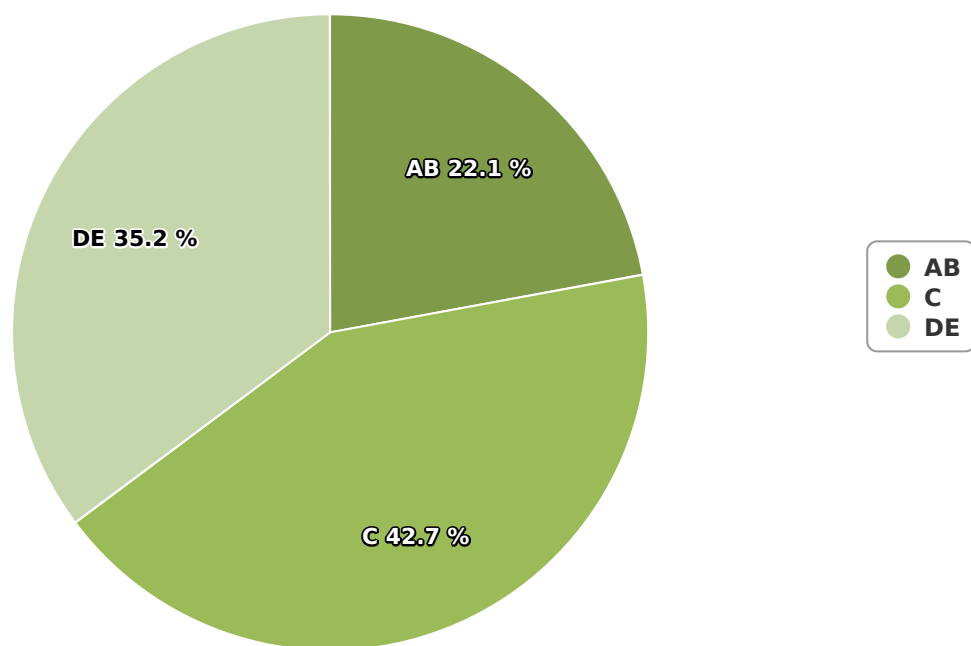

SATI Iulie 2024

Gen

Vârsta

Categorie socială ESOMAR

Grup	Grup țintă	Vizitatori pe Lună (VpL)		Index afinitate
		Mii persoane	Structura	
Total	Total	116	100	100
Gen	Masculin	16	13,6	27
	Feminin	100	86,4	167
Vârsta	16-18 ani	2	1,8	30

Grup	Grup țintă	Vizitatori pe Lună (VpL)		Index afinitate
		Mii persoane	Structura	
	19-24 ani	5	4	44
	25-34 ani	37	32,2	178
	35-44 ani	32	27,5	124
	45-54 ani	23	19,9	82
	55-64 ani	12	10,7	77
	65-74 ani	5	3,9	57
Categorie socială ESOMAR	Categoria AB	26	22,1	81
	Categoria C	50	42,7	142
	Categoria DE	41	35,2	81