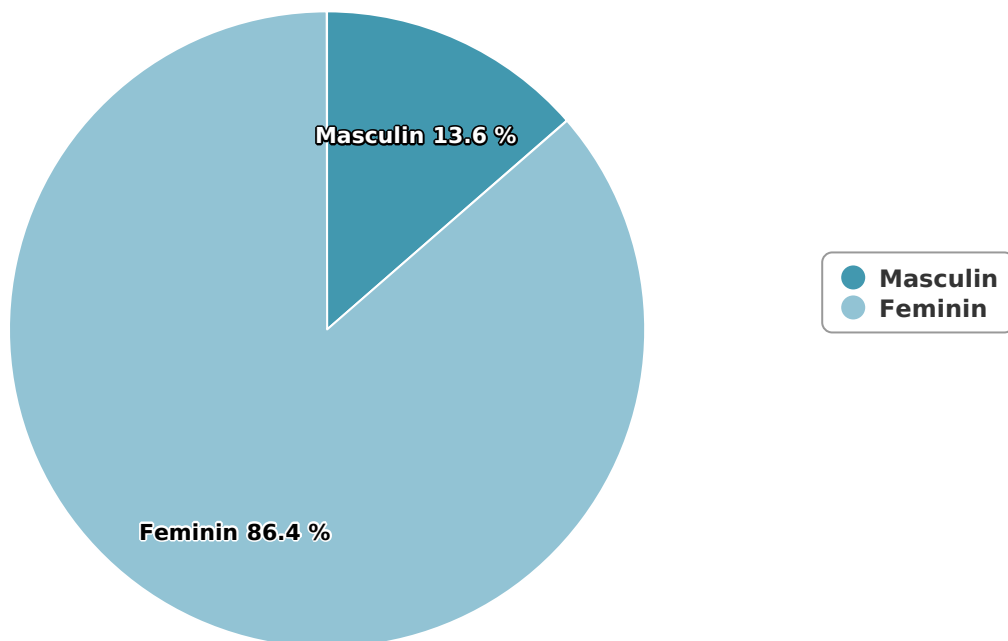

Pe platforma online de parenting www.totuldespremame.ro, în fiecare zi prezentăm neliniștile și problemele cu care se confruntă orice părinte, ne consultăm cu medici și psihologi pentru a da cele mai bune sfaturi. De asemenea, oferim informații utile pentru toate stadiile prin care trece o femeie (preconcepție, sarcină, naștere, îngrijirea copilului, provocările vieții de mamă).

SATI Iulie 2024

Gen

Vârsta

Categorie socială ESOMAR

Grup	Grup țintă	Vizitatori pe Lună (VpL)		Index afinitate
		Mii persoane	Structura	
Total	Total	116	100	100
Gen	Masculin	16	13,6	27
	Feminin	100	86,4	167
Vârsta	16-18 ani	2	1,8	30

Grup	Grup țintă	Vizitatori pe Lună (VpL)		Index afinitate
		Mii persoane	Structura	
	19-24 ani	5	4	44
	25-34 ani	37	32,2	178
	35-44 ani	32	27,5	124
	45-54 ani	23	19,9	82
	55-64 ani	12	10,7	77
	65-74 ani	5	3,9	57
Categorie socială ESOMAR	Categoria AB	26	22,1	81
	Categoria C	50	42,7	142
	Categoria DE	41	35,2	81