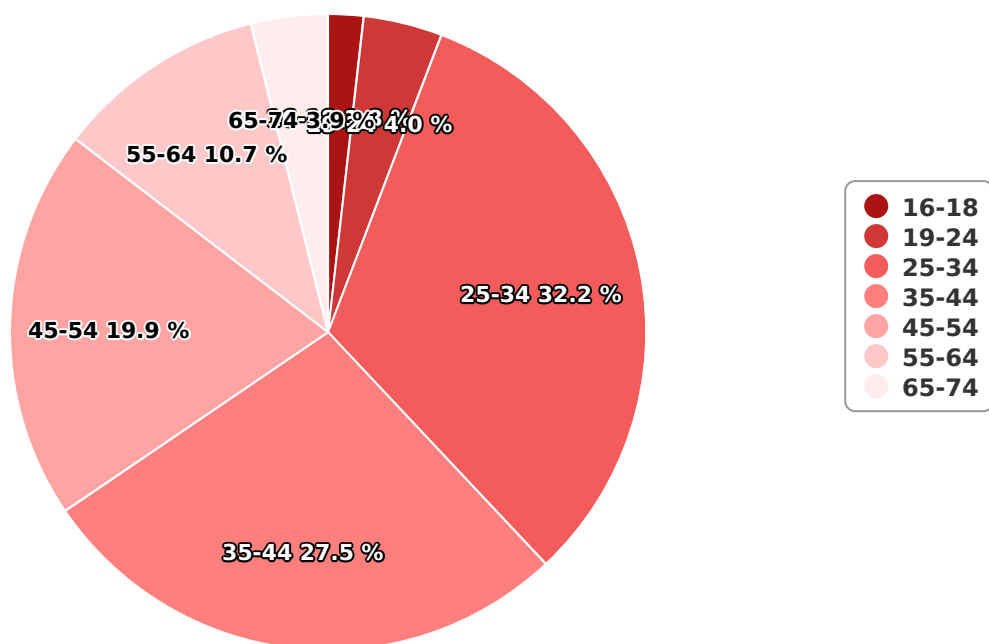

Pe platforma online de parenting www.totuldespremame.ro, în fiecare zi prezentăm neliniștile și problemele cu care se confruntă orice părinte, ne consultăm cu medici și psihologi pentru a da cele mai bune sfaturi. De asemenea, oferim informații utile pentru toate stadiile prin care trece o femeie (preconcepție, sarcină, naștere, îngrijirea copilului, provocările vieții de mamă).

SATI Iulie 2024

Gen

Vârsta

Categorie socială ESOMAR

Grup	Grup țintă	Vizitatori pe Lună (VpL)		Index afinitate
		Mii persoane	Structura	
Total	Total	116	100	100
Gen	Masculin	16	13,6	27
	Feminin	100	86,4	167
Vârsta	16-18 ani	2	1,8	30

Grup	Grup țintă	Vizitatori pe Lună (VpL)		Index afinitate
		Mii persoane	Structura	
	19-24 ani	5	4	44
	25-34 ani	37	32,2	178
	35-44 ani	32	27,5	124
	45-54 ani	23	19,9	82
	55-64 ani	12	10,7	77
	65-74 ani	5	3,9	57
Categorie socială ESOMAR	Categoria AB	26	22,1	81
	Categoria C	50	42,7	142
	Categoria DE	41	35,2	81