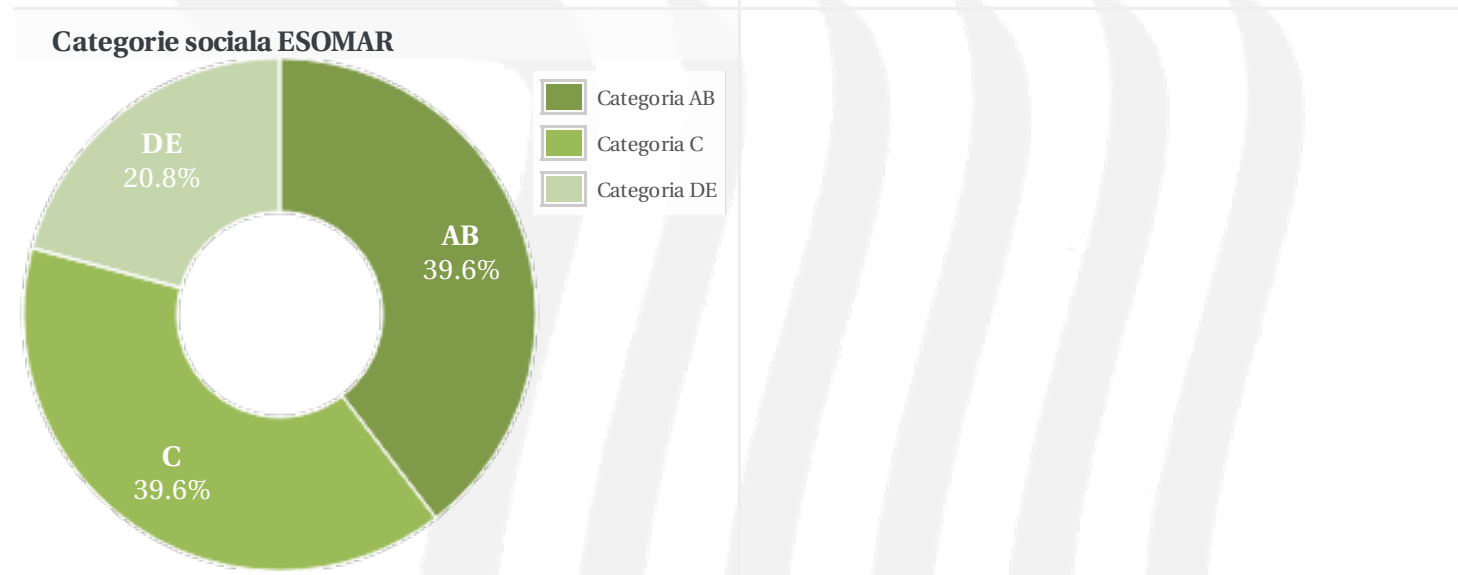

Profil general Gen Varsta Categorie sociala ESOMAR

Profil audienta: 1-30 Noiembrie 2019

Grup	Grup tinta	Vizitatori pe Saptamana (VpS)		Index afinitate
		Mii persoane	Structura (%)	
Gen	Masculin	20	40.7	80
	Feminin	28	59.3	119
Varsta	14-18 Ani	1	1.3	28
	19-24 Ani	5	9.8	65
	25-34 Ani	11	23.3	92
	35-44 Ani	19	39.4	155
	45-54 Ani	6	12.4	75
	55-64 Ani	4	9.2	87
	65-74 Ani	2	4.8	135
Categorii sociale ESOMAR	Categoria AB	19	39.9	127
	Categoria C	19	38.9	108
	Categoria DE	10	21.2	64