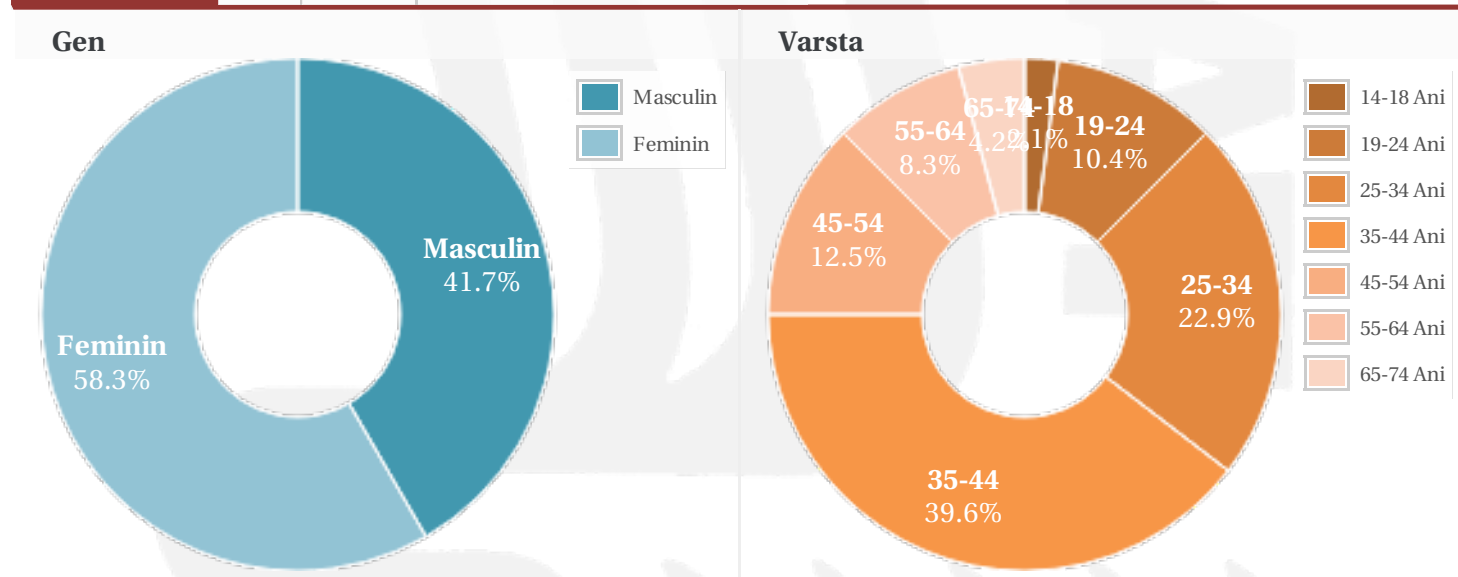

Profil general Gen Varsta Categorie sociala ESOMAR

Profil audienta: 1-30 Noiembrie 2019

Grup	Grup tinta	Vizitatori pe Saptamana (VpS)		Index afinitate
		Mii persoane	Structura (%)	
Gen	Masculin	20	40.7	80
	Feminin	28	59.3	119
Varsta	14-18 Ani	1	1.3	28
	19-24 Ani	5	9.8	65
	25-34 Ani	11	23.3	92
	35-44 Ani	19	39.4	155
	45-54 Ani	6	12.4	75
	55-64 Ani	4	9.2	87
	65-74 Ani	2	4.8	135
Categorii sociale ESOMAR	Categoria AB	19	39.9	127
	Categoria C	19	38.9	108
	Categoria DE	10	21.2	64