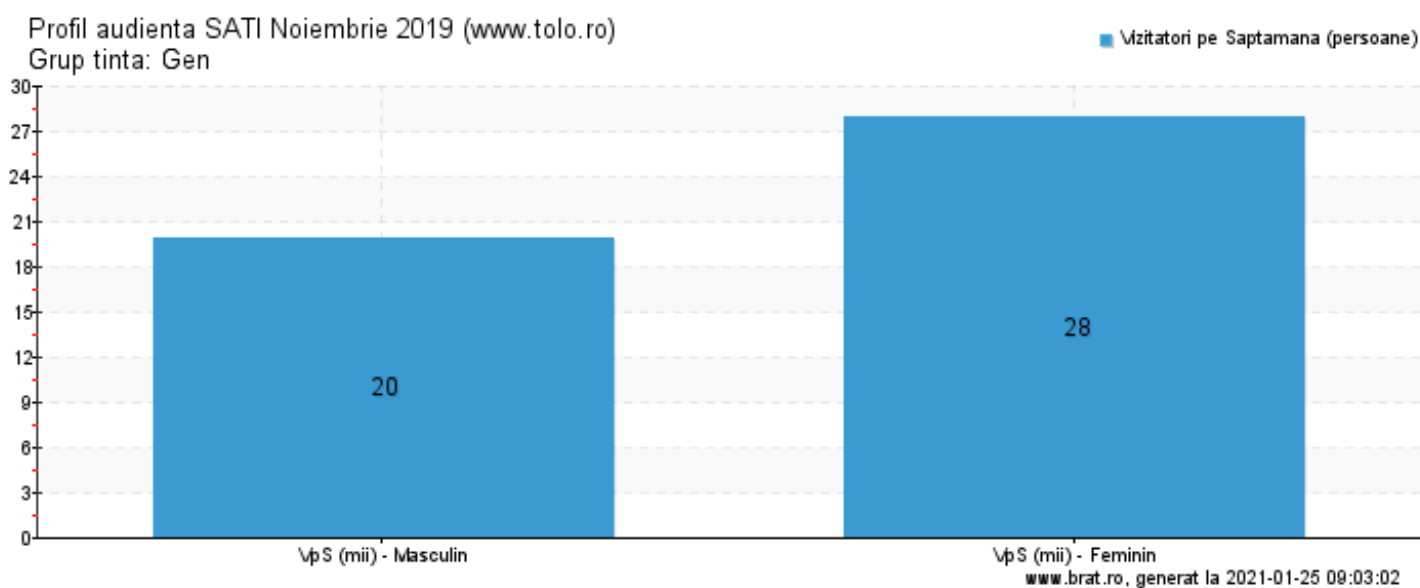

Profil general **Gen** Varsta Categorie sociala ESOMAR

## Profil audienta: 1-30 Noiembrie 2019

Grup	Grup tinta	Vizitatori pe Saptamana (VpS)		Index afinitate
		Mii persoane	Structura (%)	
Gen	Masculin	20	40.7	80
	Feminin	28	59.3	119
Varsta	14-18 Ani	1	1.3	28
	19-24 Ani	5	9.8	65
	25-34 Ani	11	23.3	92
	35-44 Ani	19	39.4	155
	45-54 Ani	6	12.4	75
	55-64 Ani	4	9.2	87
	65-74 Ani	2	4.8	135
Categorii sociale ESOMAR	Categoria AB	19	39.9	127
	Categoria C	19	38.9	108
	Categoria DE	10	21.2	64