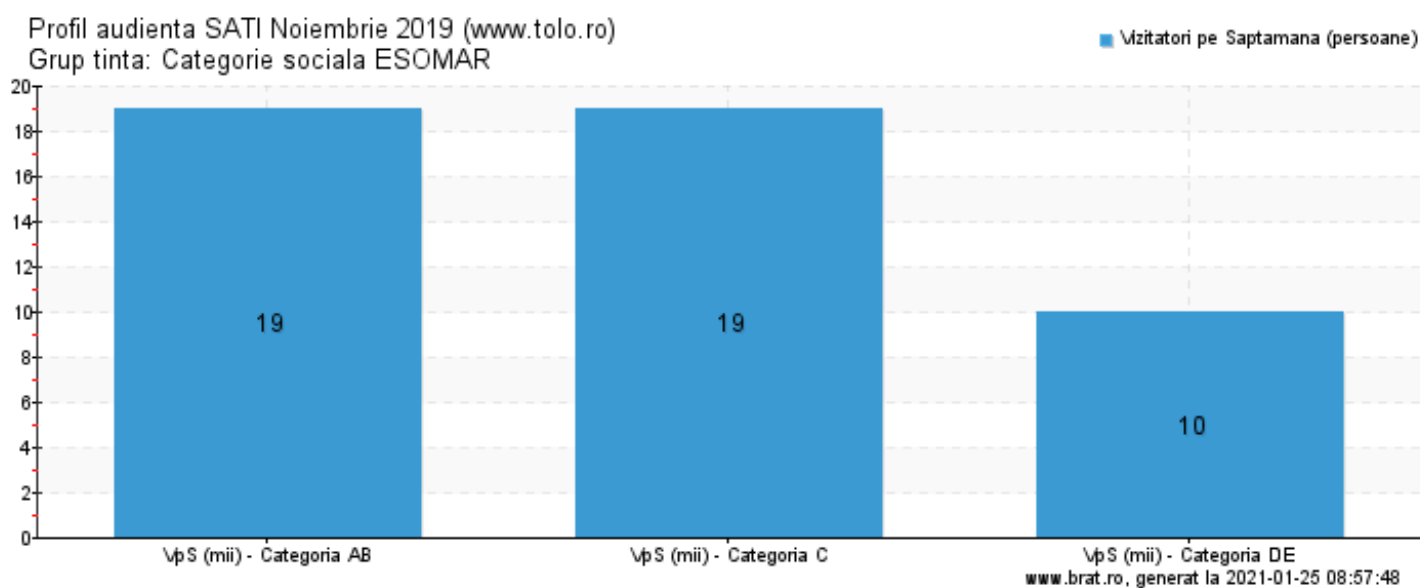

Profil general | Gen | Varsta | **Categorie sociala ESOMAR**

Profil audienta: 1-30 Noiembrie 2019

Grup	Grup tinta	Vizitatori pe Saptamana (VpS)		Index afinitate
		Mii persoane	Structura (%)	
Gen	Masculin	20	40.7	80
	Feminin	28	59.3	119
Varsta	14-18 Ani	1	1.3	28
	19-24 Ani	5	9.8	65
	25-34 Ani	11	23.3	92
	35-44 Ani	19	39.4	155
	45-54 Ani	6	12.4	75
	55-64 Ani	4	9.2	87
	65-74 Ani	2	4.8	135
Categorii sociale ESOMAR	Categoria AB	19	39.9	127
	Categoria C	19	38.9	108
	Categoria DE	10	21.2	64