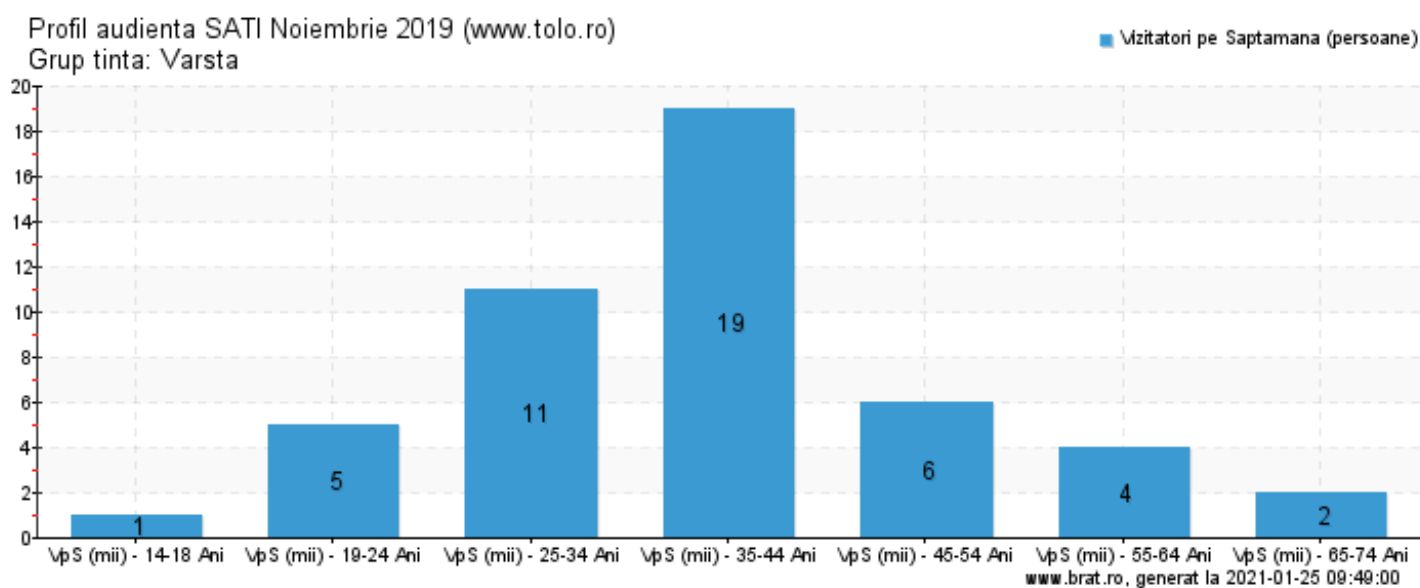

Profil general | Gen | **Varsta** | Categorie sociala ESOMAR

Profil audienta: 1-30 Noiembrie 2019

Grup	Grup tinta	Vizitatori pe Saptamana (VpS)		Index afinitate
		Mii persoane	Structura (%)	
Gen	Masculin	20	40.7	80
	Feminin	28	59.3	119
Varsta	14-18 Ani	1	1.3	28
	19-24 Ani	5	9.8	65
	25-34 Ani	11	23.3	92
	35-44 Ani	19	39.4	155
	45-54 Ani	6	12.4	75
	55-64 Ani	4	9.2	87
	65-74 Ani	2	4.8	135
Categorii sociale ESOMAR	Categoria AB	19	39.9	127
	Categoria C	19	38.9	108
	Categoria DE	10	21.2	64