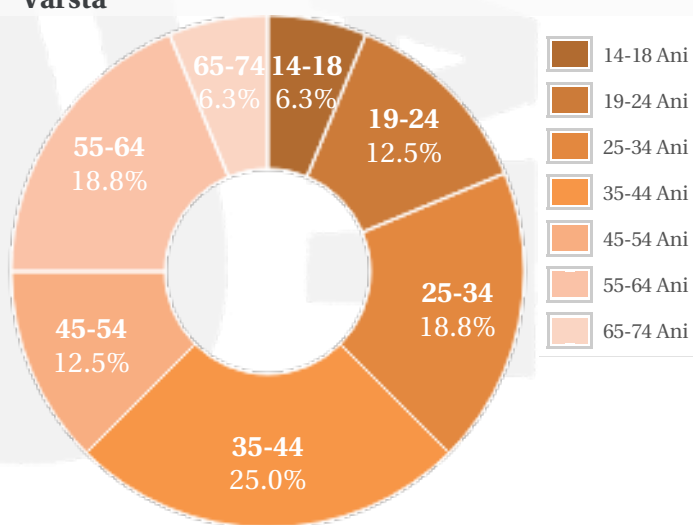

Profil general Gen Varsta Categorie sociala ESOMAR

Gen

Varsta

Categorie sociala ESOMAR

Profil audienta: 1-31 August 2020

Grup	Grup tinta	Vizitatori pe Luna (VpL)		Index afinitate
		Mii persoane	Structura (%)	
Total	Total	16	100	100
Gen	Masculin	7	43.4	85
	Feminin	9	56.6	115
Varsta	14-18 Ani	1	7.1	163
	19-24 Ani	2	10.4	72
	25-34 Ani	3	18.3	73
	35-44 Ani	4	26.1	102
	45-54 Ani	2	14.9	89
	55-64 Ani	3	16.5	149
	65-74 Ani	1	6.7	191
Categorii sociale ESOMAR	Categoria AB	7	43.9	151
	Categoria C	5	32.5	91
	Categoria DE	4	23.6	66