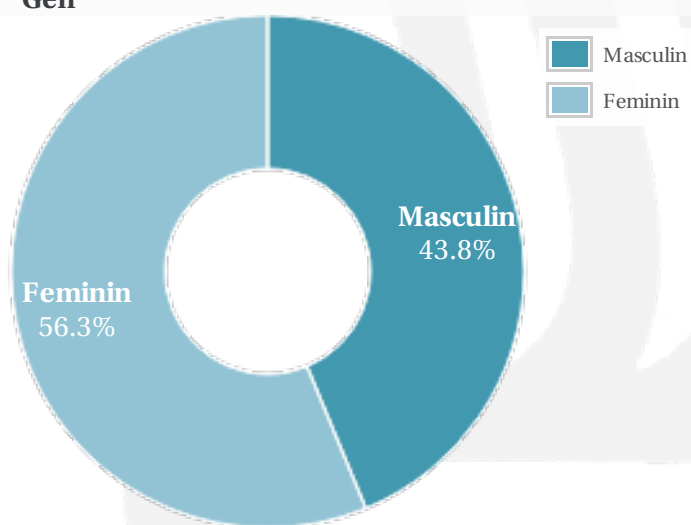

Profil general Gen Varsta Categorie sociala ESOMAR

Gen

Varsta

Categorie sociala ESOMAR

Profil audienta: 1-31 August 2020

Grup	Grup tinta	Vizitatori pe Luna (VpL)		Index afinitate
		Mii persoane	Structura (%)	
Total	Total	16	100	100
Gen	Masculin	7	43.4	85
	Feminin	9	56.6	115
Varsta	14-18 Ani	1	7.1	163
	19-24 Ani	2	10.4	72
	25-34 Ani	3	18.3	73
	35-44 Ani	4	26.1	102
	45-54 Ani	2	14.9	89
	55-64 Ani	3	16.5	149
	65-74 Ani	1	6.7	191
Categorii sociale ESOMAR	Categoria AB	7	43.9	151
	Categoria C	5	32.5	91
	Categoria DE	4	23.6	66