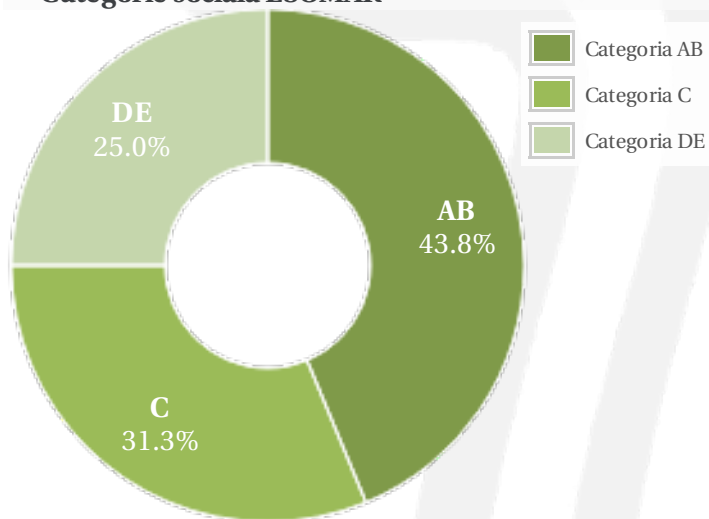

Profil general Gen Varsta Categorie sociala ESOMAR

Gen

Varsta

Categorie sociala ESOMAR

Profil audienta: 1-31 August 2020

Grup	Grup tinta	Vizitatori pe Luna (VpL)		Index afinitate
		Mii persoane	Structura (%)	
Total	Total	16	100	100
Gen	Masculin	7	43.4	85
	Feminin	9	56.6	115
Varsta	14-18 Ani	1	7.1	163
	19-24 Ani	2	10.4	72
	25-34 Ani	3	18.3	73
	35-44 Ani	4	26.1	102
	45-54 Ani	2	14.9	89
	55-64 Ani	3	16.5	149
	65-74 Ani	1	6.7	191
Categorii sociale ESOMAR	Categoria AB	7	43.9	151
	Categoria C	5	32.5	91
	Categoria DE	4	23.6	66