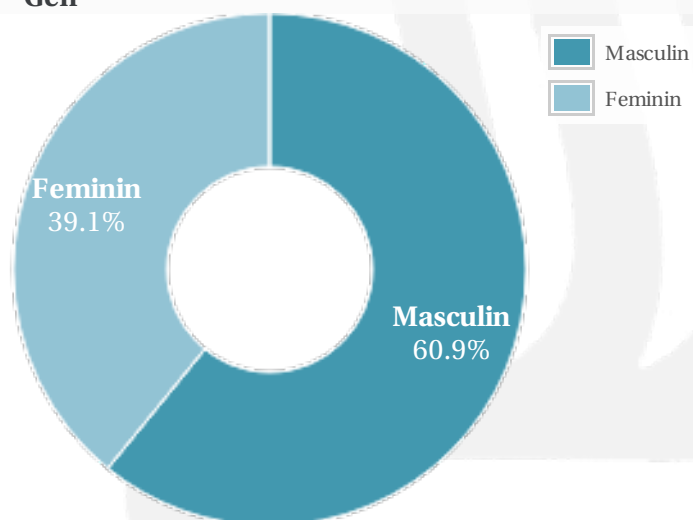

Contractor SATI:	Prima Press SRL
Director General:	László Nemes Levente
Reprezentant BRAT:	-
Adresa	Odorheiul Secuiesc, Str. Victoriei nr. 12, Jud. Harghita
Telefon:	0266-218.361
E-mail:	-
Regie Publicitate:	-
Departament Publicitate:	-

Profil general Gen Varsta Categorie sociala ESOMAR

Gen