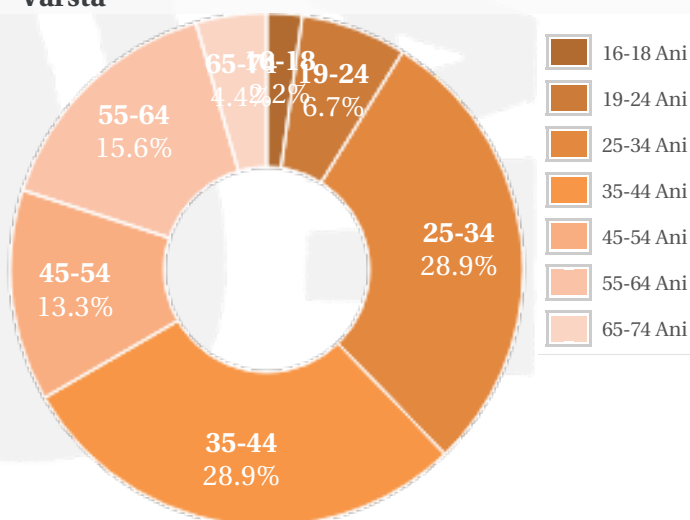

Contractor SATI:	Prima Press SRL
Director General:	László Nemes Levente
Reprezentant BRAT:	-
Adresa	Odorheiul Secuiesc, Str. Victoriei nr. 12, Jud. Harghita
Telefon:	0266-218.361
E-mail:	-
Regie Publicitate:	-
Departament Publicitate:	-

Profil general Gen Varsta Categorie sociala ESOMAR

Gen

Varsta

Categorie sociala ESOMAR