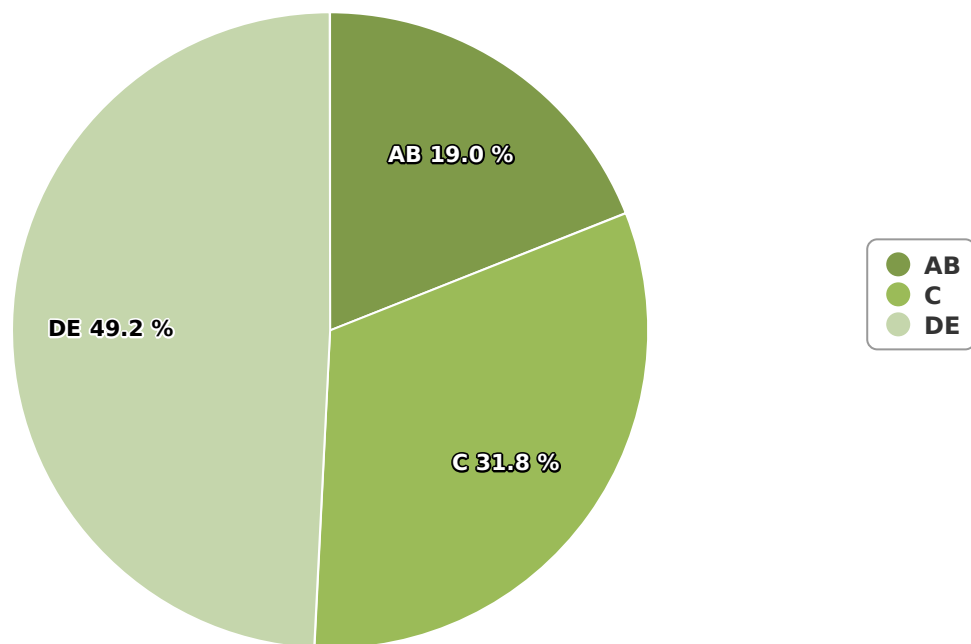

SATI Octombrie 2023

Gen

Vârsta

Categorie socială ESOMAR

Grup	Grup țintă	Vizitatori pe Lună (VpL)		Index afinitate
		Mii persoane	Structura	
Total	Total	12	100	100
Gen	Masculin	3	23,6	48
	Feminin	9	76,4	148
Vârsta	16-18 ani	1	9,2	166

Grup	Grup țintă	Vizitatori pe Lună (VpL)		Index afinitate
		Mii persoane	Structura	
	19-24 ani	2	17,2	168
	25-34 ani	2	14,1	71
	35-44 ani	2	16,8	70
	45-54 ani	3	28,3	128
	55-64 ani	1	9,6	81
	65-74 ani	1	4,8	68
Categorie socială ESOMAR	Categoria AB	2	19	83
	Categoria C	4	31,8	121
	Categoria DE	6	49,2	96