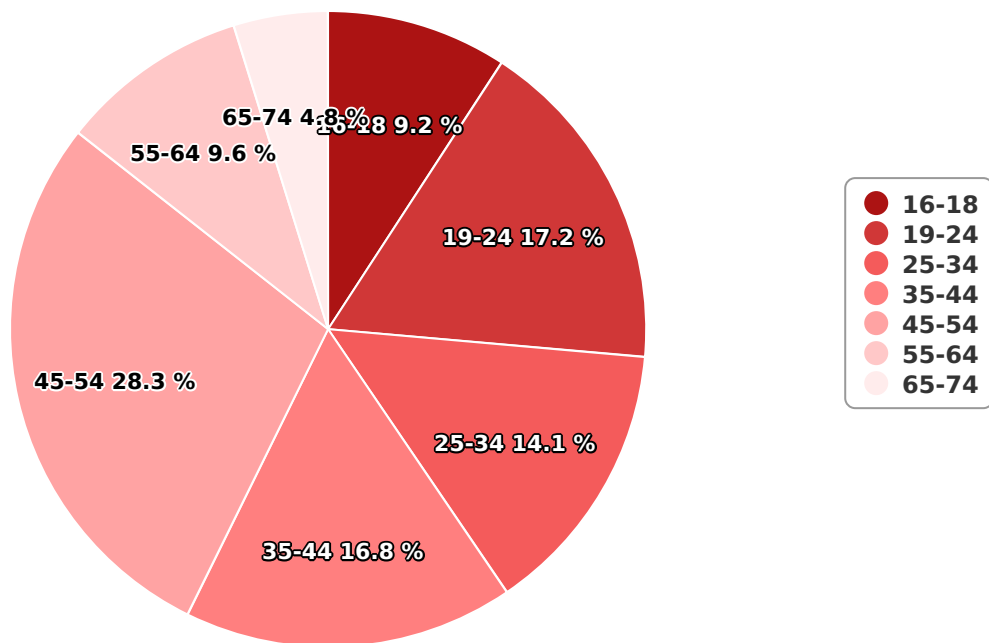

Profil audiență

superbebe.ro

Categorie: Familie & copii

Editor:	All Media Company SRL
Contractor SATI:	All Media Company SRL
Director general:	Doina-Stefania Ursica
Reprezentant BRAT:	Doina-Stefania Ursica
Adresa	Bucuresti, Calea Floreasca nr. 169, etaj 6, camera 1, cladirea IPA, Sector 1
Telefon:	021-222.69.72
E-mail:	doina.ursica@allmediacompany.ro
Regie publicitate:	-
Departament publicitate:	-

SATI Octombrie 2023

Gen

Vârsta

Categorie socială ESOMAR

Grup	Grup țintă	Vizitatori pe Lună (VpL)		Index afinitate
		Mii persoane	Structura	
Total	Total	12	100	100
Gen	Masculin	3	23,6	48
	Feminin	9	76,4	148
Vârsta	16-18 ani	1	9,2	166

Grup	Grup țintă	Vizitatori pe Lună (VpL)		Index afinitate
		Mii persoane	Structura	
	19-24 ani	2	17,2	168
	25-34 ani	2	14,1	71
	35-44 ani	2	16,8	70
	45-54 ani	3	28,3	128
	55-64 ani	1	9,6	81
	65-74 ani	1	4,8	68
Categorie socială ESOMAR	Categoria AB	2	19	83
	Categoria C	4	31,8	121
	Categoria DE	6	49,2	96