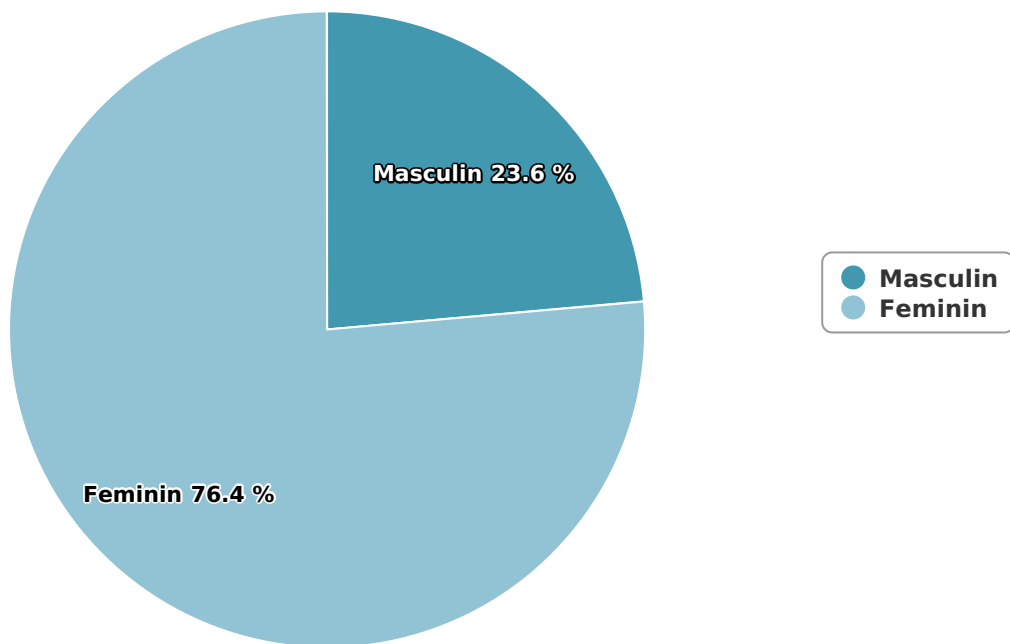

SATI Octombrie 2023

Gen

Vârsta

Categorie socială ESOMAR

Grup	Grup țintă	Vizitatori pe Lună (VpL)		Index afinitate
		Mii persoane	Structura	
Total	Total	12	100	100
Gen	Masculin	3	23,6	48
	Feminin	9	76,4	148
Vârsta	16-18 ani	1	9,2	166

Grup	Grup țintă	Vizitatori pe Lună (VpL)		Index afinitate
		Mii persoane	Structura	
	19-24 ani	2	17,2	168
	25-34 ani	2	14,1	71
	35-44 ani	2	16,8	70
	45-54 ani	3	28,3	128
	55-64 ani	1	9,6	81
	65-74 ani	1	4,8	68
Categorie socială ESOMAR	Categoria AB	2	19	83
	Categoria C	4	31,8	121
	Categoria DE	6	49,2	96