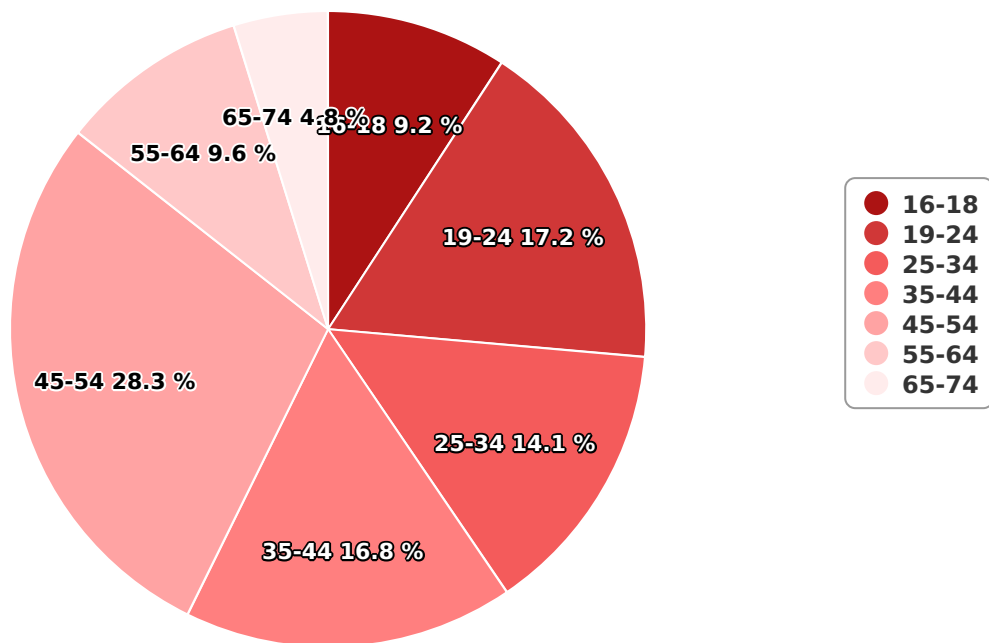

## SATI Octombrie 2023

## Vârsta

## Categorie socială ESOMAR

Grup	Grup țintă	Vizitatori pe Lună (VpL)		Index afinitate
		Mii persoane	Structura	
Total	Total	12	100	100
Gen	Masculin	3	23,6	48
	Feminin	9	76,4	148
Vârsta	16-18 ani	1	9,2	166

Grup	Grup țintă	Vizitatori pe Lună (VpL)		Index afinitate
		Mii persoane	Structura	
	19-24 ani	2	17,2	168
	25-34 ani	2	14,1	71
	35-44 ani	2	16,8	70
	45-54 ani	3	28,3	128
	55-64 ani	1	9,6	81
	65-74 ani	1	4,8	68
Categorie socială ESOMAR	Categoria AB	2	19	83
	Categoria C	4	31,8	121
	Categoria DE	6	49,2	96