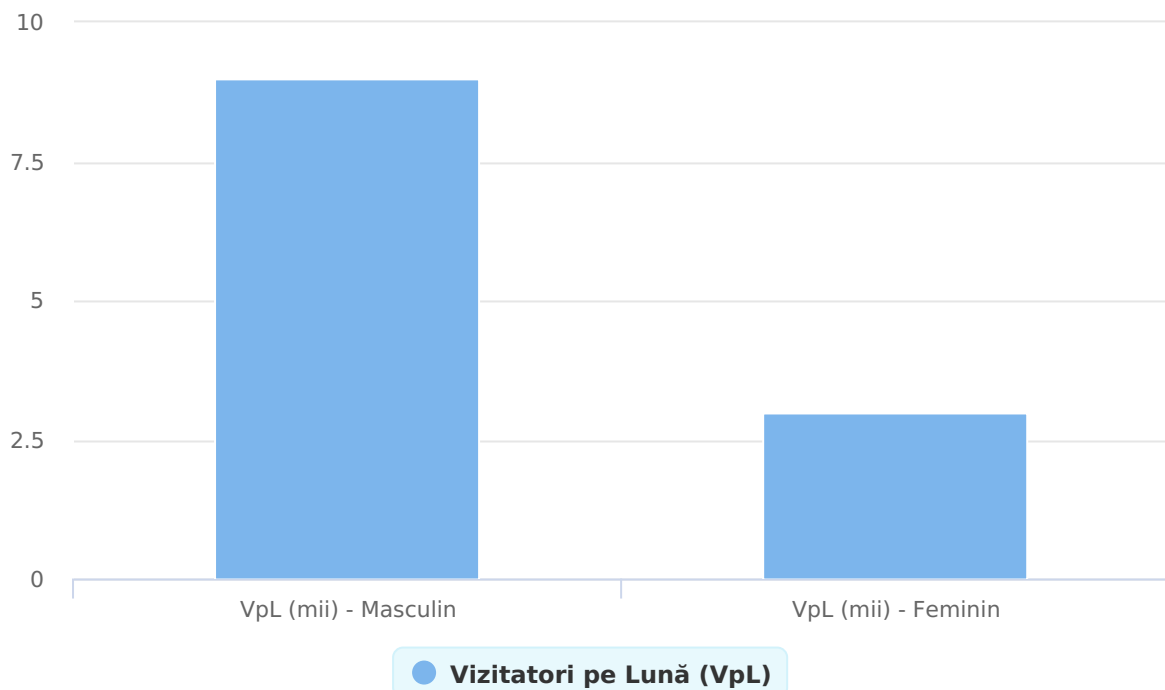

SATI Octombrie 2023

www.superbebe.ro

Grup	Grup țintă	Vizitatori pe Lună (VpL)		
		Mii persoane	Structura	Index afinitate
Total	Total	12	100	100

Grup	Grup țintă	Vizitatori pe Lună (VpL)		Index afinitate
		Mii persoane	Structura	
Gen	Masculin	3	23,6	48
	Feminin	9	76,4	148
Vârsta	16-18 ani	1	9,2	166
	19-24 ani	2	17,2	168
	25-34 ani	2	14,1	71
	35-44 ani	2	16,8	70
	45-54 ani	3	28,3	128
	55-64 ani	1	9,6	81
	65-74 ani	1	4,8	68
Categorie socială ESOMAR	Categoria AB	2	19	83
	Categoria C	4	31,8	121
	Categoria DE	6	49,2	96