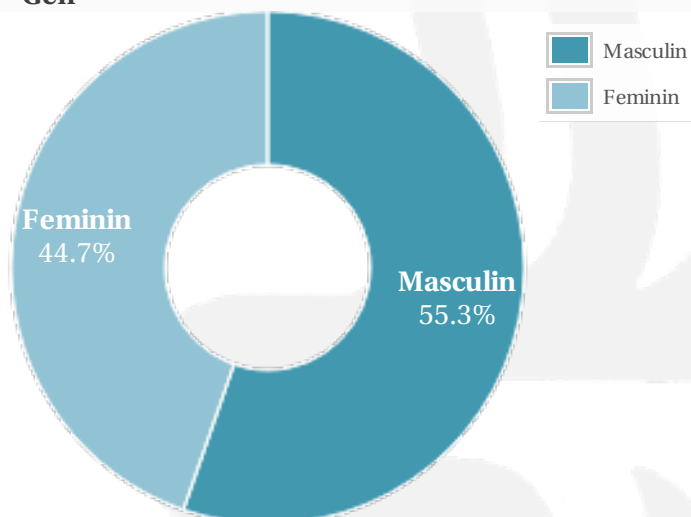

Profil general Gen Varsta Categorie sociala ESOMAR

Gen

Varsta

Categorie sociala ESOMAR

Profil audienta: 1-31 Octombrie 2021

Grup	Grup tinta	Vizitatori pe Luna (VpL)		Index afinitate
		Mii persoane	Structura (%)	
Total	Total	330	100	100
Gen	Masculin	182	55.3	110
	Feminin	147	44.7	89
Varsta	16-18 Ani	21	6.4	135
	19-24 Ani	68	20.6	149
	25-34 Ani	87	26.4	108
	35-44 Ani	66	20.2	78
	45-54 Ani	52	15.8	92
	55-64 Ani	29	8.7	77
	65-74 Ani	6	1.7	47
Categorii sociale ESOMAR	Categoria AB	98	29.8	107
	Categoria C	116	35.2	97
	Categoria DE	115	34.9	95