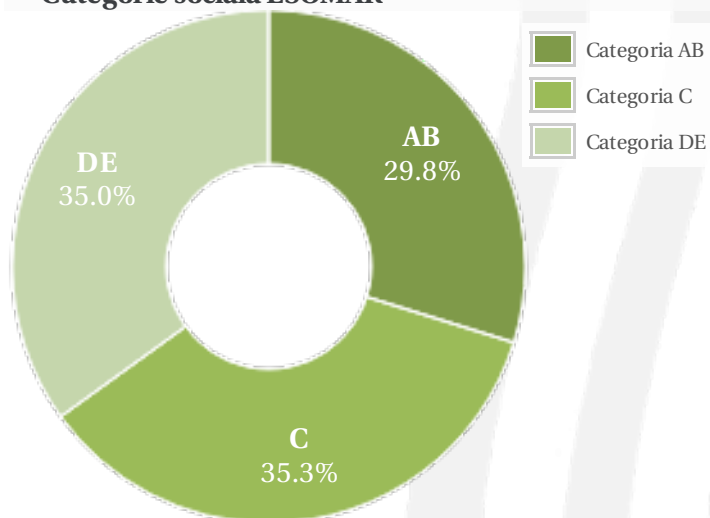

Profil general Gen Varsta Categorie sociala ESOMAR

Gen

Varsta

Categorie sociala ESOMAR

Profil audienta: 1-31 Octombrie 2021

Grup	Grup tinta	Vizitatori pe Luna (VpL)		Index afinitate
		Mii persoane	Structura (%)	
Total	Total	330	100	100
Gen	Masculin	182	55.3	110
	Feminin	147	44.7	89
Varsta	16-18 Ani	21	6.4	135
	19-24 Ani	68	20.6	149
	25-34 Ani	87	26.4	108
	35-44 Ani	66	20.2	78
	45-54 Ani	52	15.8	92
	55-64 Ani	29	8.7	77
	65-74 Ani	6	1.7	47
Categorii sociale ESOMAR	Categoria AB	98	29.8	107
	Categoria C	116	35.2	97
	Categoria DE	115	34.9	95