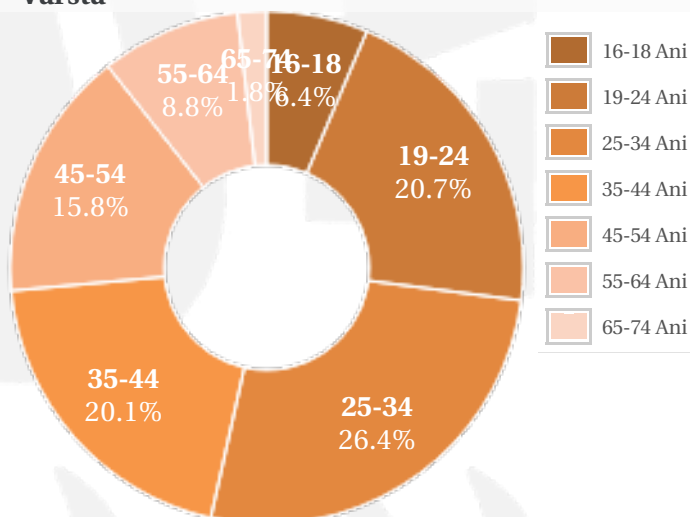

Profil general Gen Varsta Categorie sociala ESOMAR

Gen

Varsta

Categorie sociala ESOMAR

Profil audienta: 1-31 Octombrie 2021

Grup	Grup tinta	Vizitatori pe Luna (VpL)		Index afinitate
		Mii persoane	Structura (%)	
Total	Total	330	100	100
Gen	Masculin	182	55.3	110
	Feminin	147	44.7	89
Varsta	16-18 Ani	21	6.4	135
	19-24 Ani	68	20.6	149
	25-34 Ani	87	26.4	108
	35-44 Ani	66	20.2	78
	45-54 Ani	52	15.8	92
	55-64 Ani	29	8.7	77
	65-74 Ani	6	1.7	47
Categorii sociale ESOMAR	Categoria AB	98	29.8	107
	Categoria C	116	35.2	97
	Categoria DE	115	34.9	95