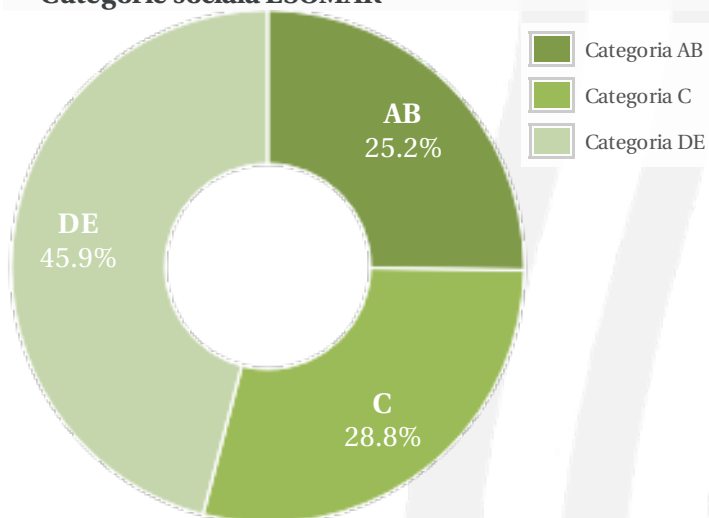

Profil general Gen Varsta Categorie sociala ESOMAR

Gen

Varsta

Categorie sociala ESOMAR

Profil audienta: 1-31 Octombrie 2019

Grup	Grup tinta	Vizitatori pe Saptamana (VpS)		Index afinitate
		Mii persoane	Structura (%)	
Gen	Masculin	59	53.7	106
	Feminin	51	46.3	93
Varsta	14-18 Ani	4	3.2	72
	19-24 Ani	13	11.5	77
	25-34 Ani	52	47.1	187
	35-44 Ani	17	15	59
	45-54 Ani	13	11.5	70
	55-64 Ani	11	9.6	91
	65-74 Ani	2	2.2	61
Categorii sociale ESOMAR	Categoria AB	28	25.5	81
	Categoria C	32	28.7	79
	Categoria DE	51	45.8	139