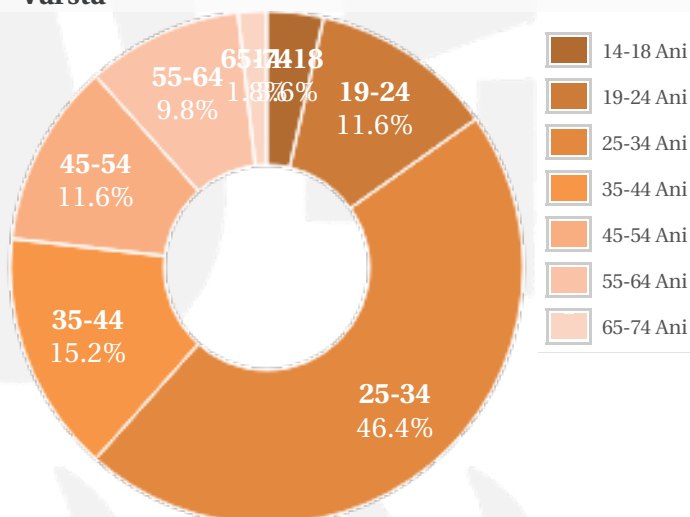

Profil general Gen Varsta Categorie sociala ESOMAR

Gen

Varsta

Categorie sociala ESOMAR

Profil audienta: 1-31 Octombrie 2019

Grup	Grup tinta	Vizitatori pe Saptamana (VpS)		Index afinitate
		Mii persoane	Structura (%)	
Gen	Masculin	59	53.7	106
	Feminin	51	46.3	93
Varsta	14-18 Ani	4	3.2	72
	19-24 Ani	13	11.5	77
	25-34 Ani	52	47.1	187
	35-44 Ani	17	15	59
	45-54 Ani	13	11.5	70
	55-64 Ani	11	9.6	91
	65-74 Ani	2	2.2	61
Categorii sociale ESOMAR	Categoria AB	28	25.5	81
	Categoria C	32	28.7	79
	Categoria DE	51	45.8	139