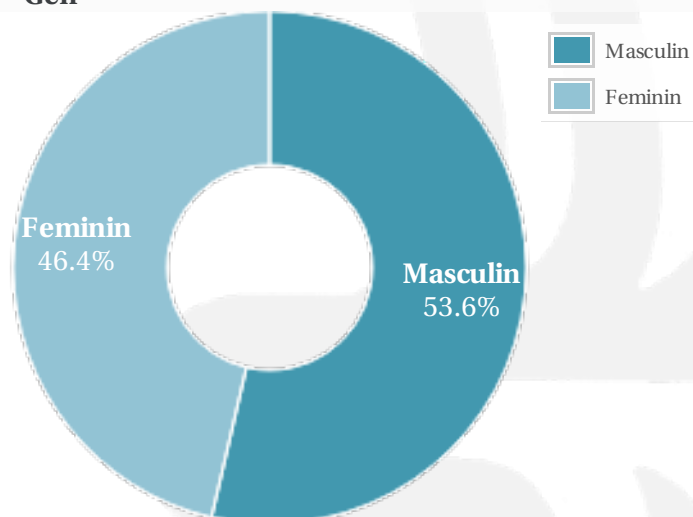

Profil general Gen Varsta Categorie sociala ESOMAR

Gen

Varsta

Categorie sociala ESOMAR

Profil audienta: 1-31 Octombrie 2019

Grup	Grup tinta	Vizitatori pe Saptamana (VpS)		Index afinitate
		Mii persoane	Structura (%)	
Gen	Masculin	59	53.7	106
	Feminin	51	46.3	93
Varsta	14-18 Ani	4	3.2	72
	19-24 Ani	13	11.5	77
	25-34 Ani	52	47.1	187
	35-44 Ani	17	15	59
	45-54 Ani	13	11.5	70
	55-64 Ani	11	9.6	91
	65-74 Ani	2	2.2	61
Categorii sociale ESOMAR	Categoria AB	28	25.5	81
	Categoria C	32	28.7	79
	Categoria DE	51	45.8	139