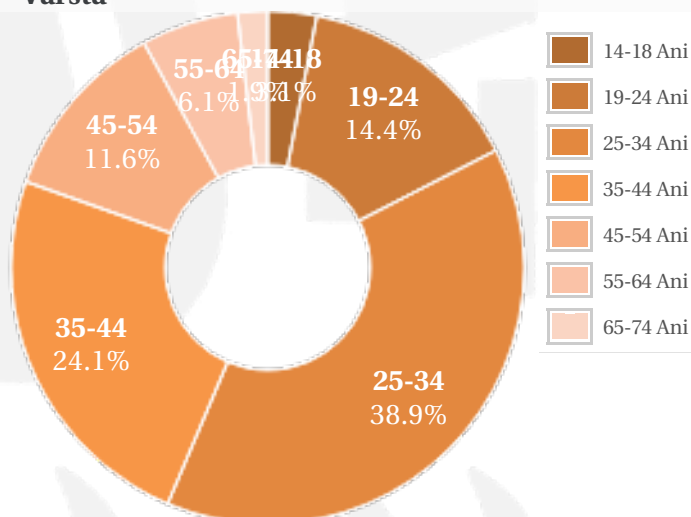

Editor:	OLX Online Services
Contractor SATI:	OLX Online Services
Director General:	Paul Neagoe
Reprezentant BRAT:	Ana-Maria Tudor
Adresa	Bucuresti, Sos. Nicolae Titulescu nr. 4-8, Cladirea America House, Aripa de Vest, Etaj 5, Sector 1
Telefon:	-
E-mail:	anamaria.tudor@olx.ro
Regie Publicitate:	OLX Online Services
Departament Publicitate:	Ana-Maria Tudor

Profil general Gen Varsta Categorie sociala ESOMAR

Gen

Varsta

Categorie sociala ESOMAR