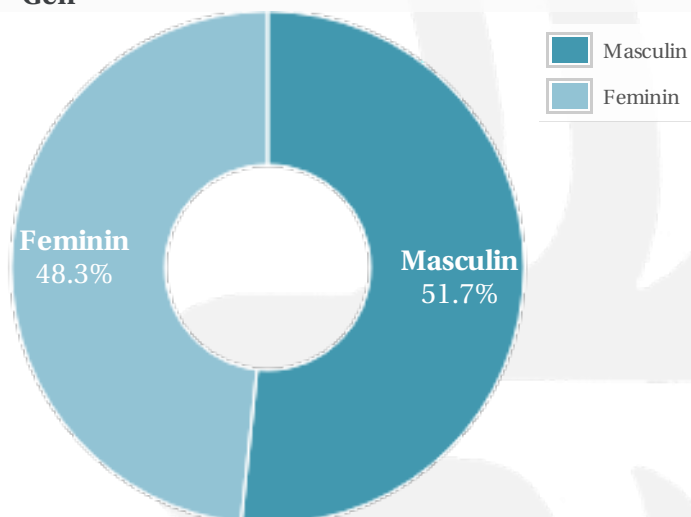

Editor:	OLX Online Services
Contractor SATI:	OLX Online Services
Director General:	Paul Neagoe
Reprezentant BRAT:	Ana-Maria Tudor
Adresa	Bucuresti, Sos. Nicolae Titulescu nr. 4-8, Cladirea America House, Aripa de Vest, Etaj 5, Sector 1
Telefon:	-
E-mail:	anamaria.tudor@olx.ro
Regie Publicitate:	OLX Online Services
Departament Publicitate:	Ana-Maria Tudor

Profil general Gen Varsta Categorie sociala ESOMAR

Gen