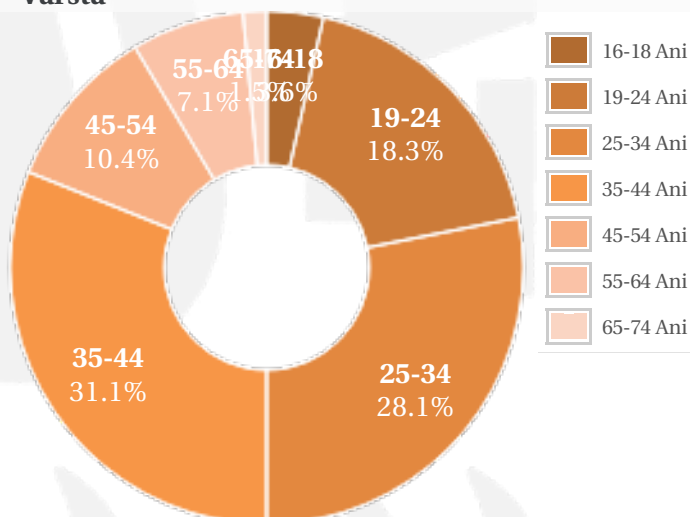

Editor:	OLX Online Services
Contractor SATI:	OLX Online Services
Director General:	Paul Neagoe
Reprezentant BRAT:	Ana-Maria Tudor
Adresa	Bucuresti, Sos. Nicolae Titulescu nr. 4-8, Cladirea America House, Aripa de Vest, Etaj 5, Sector 1
Telefon:	-
E-mail:	anamaria.tudor@olx.ro
Regie Publicitate:	OLX Online Services
Departament Publicitate:	Ana-Maria Tudor

Profil general Gen Varsta Categorie sociala ESOMAR

Gen

Varsta

Categorie sociala ESOMAR