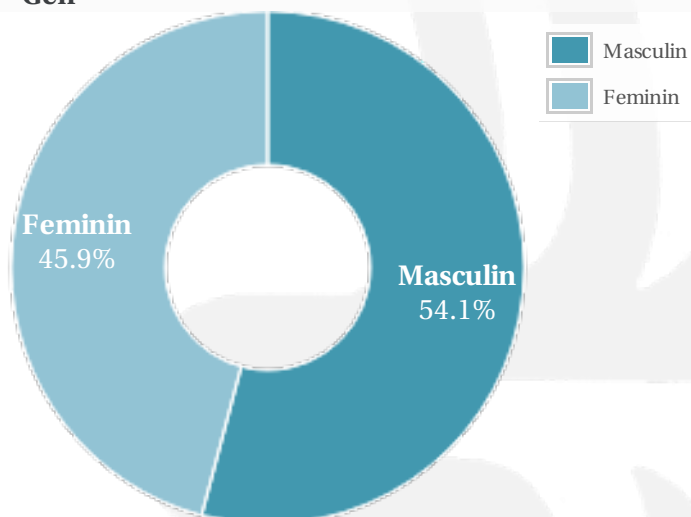

Editor:	OLX Online Services
Contractor SATI:	OLX Online Services
Director General:	Paul Neagoe
Reprezentant BRAT:	Ana-Maria Tudor
Adresa	Bucuresti, Sos. Nicolae Titulescu nr. 4-8, Cladirea America House, Aripa de Vest, Etaj 5, Sector 1
Telefon:	-
E-mail:	anamaria.tudor@olx.ro
Regie Publicitate:	OLX Online Services
Departament Publicitate:	Ana-Maria Tudor

Profil general Gen Varsta Categorie sociala ESOMAR

Gen