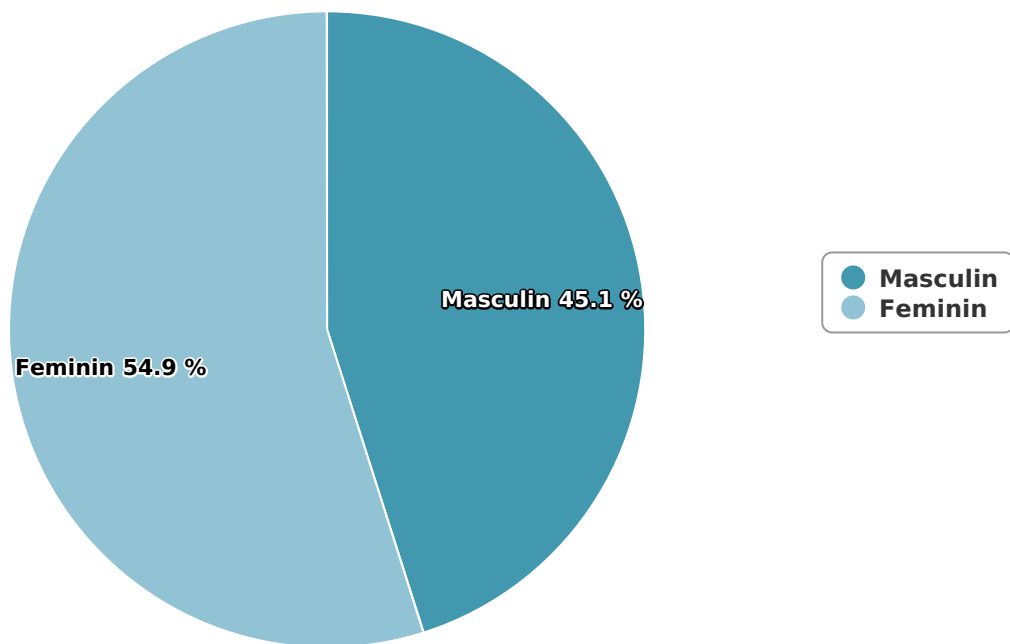

SATI Iulie 2024

Gen

## Vârsta

## Categorie socială ESOMAR

Grup	Grup țintă	Vizitatori pe Lună (VpL)		Index afinitate
		Mii persoane	Structura	
Total	Total	300	100	100
Gen	Masculin	135	45,1	92
	Feminin	165	54,9	106
Vârsta	16-18 ani	11	3,8	64

Grup	Grup țintă	Vizitatori pe Lună (VpL)		Index afinitate
		Mii persoane	Structura	
	19-24 ani	26	8,7	97
	25-34 ani	71	23,7	131
	35-44 ani	93	30,9	139
	45-54 ani	54	18,1	74
	55-64 ani	30	10	71
	65-74 ani	14	4,8	69
Categorie socială ESOMAR	Categoria AB	63	21,1	78
	Categoria C	96	31,8	106
	Categoria DE	141	47,1	109