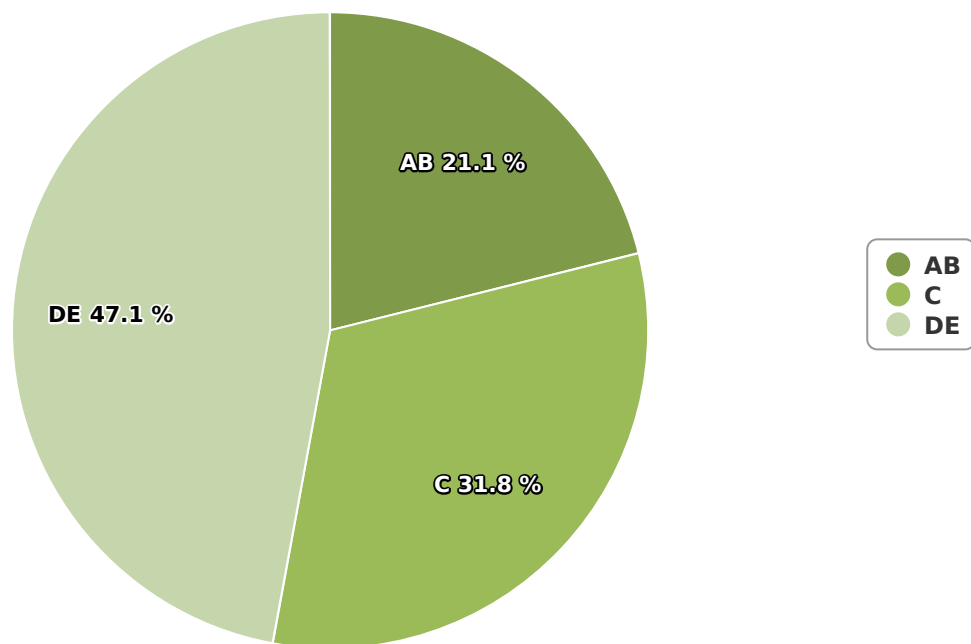

SATI Iulie 2024

Gen

## Vârsta

## Categorie socială ESOMAR

Grup	Grup țintă	Vizitatori pe Lună (VpL)		Index afinitate
		Mii persoane	Structura	
Total	Total	300	100	100
Gen	Masculin	135	45,1	92
	Feminin	165	54,9	106
Vârsta	16-18 ani	11	3,8	64