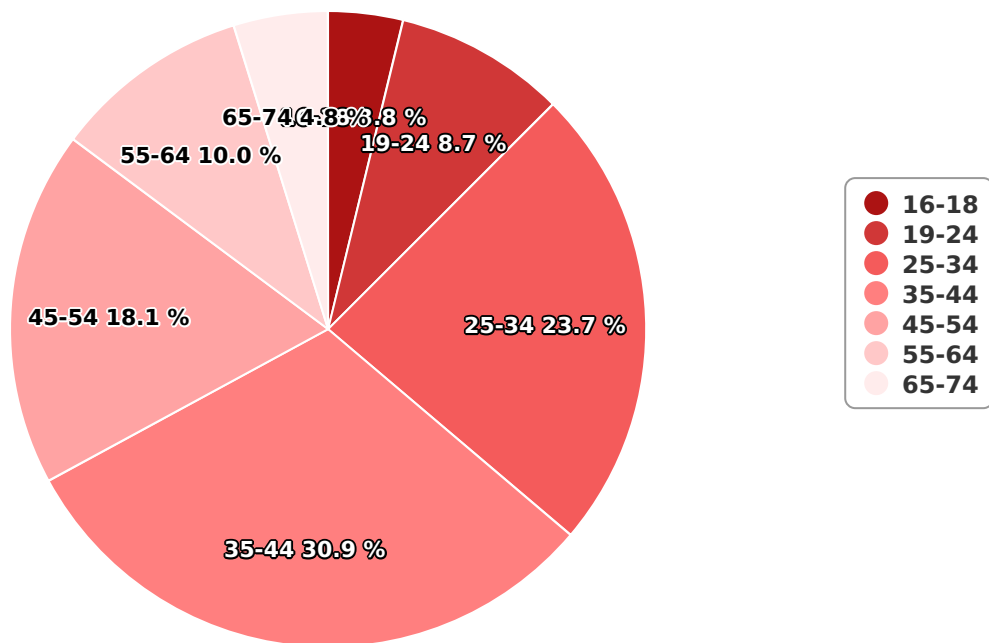

SATI Iulie 2024

Gen

## Vârsta

## Categorie socială ESOMAR

Grup	Grup țintă	Vizitatori pe Lună (VpL)		Index afinitate
		Mii persoane	Structura	
Total	Total	300	100	100
Gen	Masculin	135	45,1	92
	Feminin	165	54,9	106
Vârsta	16-18 ani	11	3,8	64

Grup	Grup țintă	Vizitatori pe Lună (VpL)		Index afinitate
		Mii persoane	Structura	
	19-24 ani	26	8,7	97
	25-34 ani	71	23,7	131
	35-44 ani	93	30,9	139
	45-54 ani	54	18,1	74
	55-64 ani	30	10	71
	65-74 ani	14	4,8	69
Categorie socială ESOMAR	Categoria AB	63	21,1	78
	Categoria C	96	31,8	106
	Categoria DE	141	47,1	109