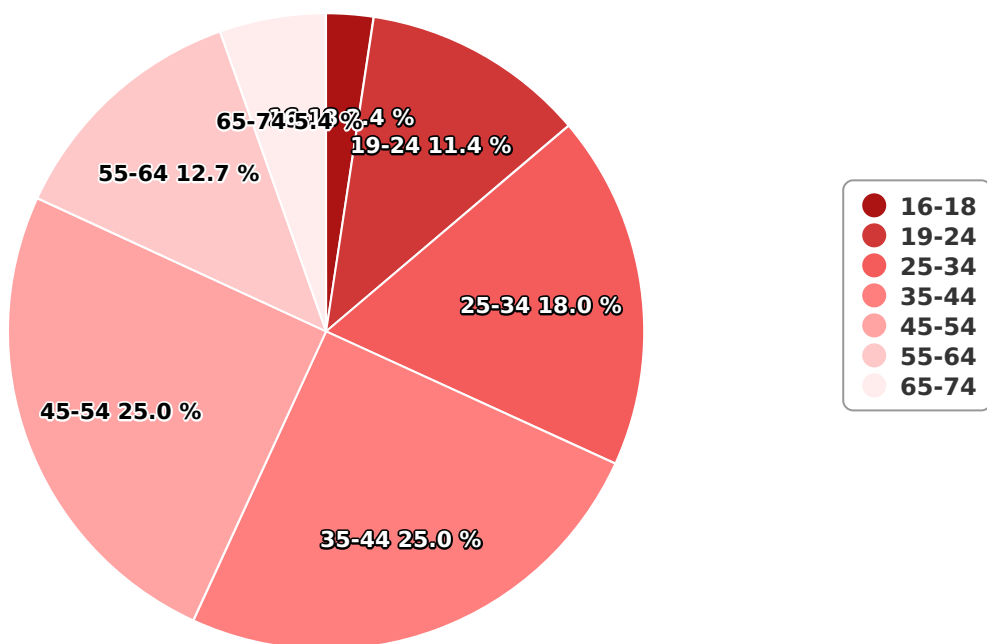

SATI Februarie 2025

## Värsta

## Categorie socială ESOMAR

Grup	Grup țintă	Vizitatori pe Lună (VpL)		Index afinitate
		Mii persoane	Structura	
Total	Total	341	100	100
Gen	Masculin	140	41	84
	Feminin	201	59	115
Vârsta	16-18 ani	8	2,4	48
	19-24 ani	39	11,4	113
	25-34 ani	61	18	100
	35-44 ani	85	25	115
	45-54 ani	85	25	107
	55-64 ani	43	12,7	92
	65-74 ani	18	5,4	64
Categorie socială ESOMAR	Categoria AB	58	17	60
	Categoria C	102	29,9	103
	Categoria DE	181	53,1	122