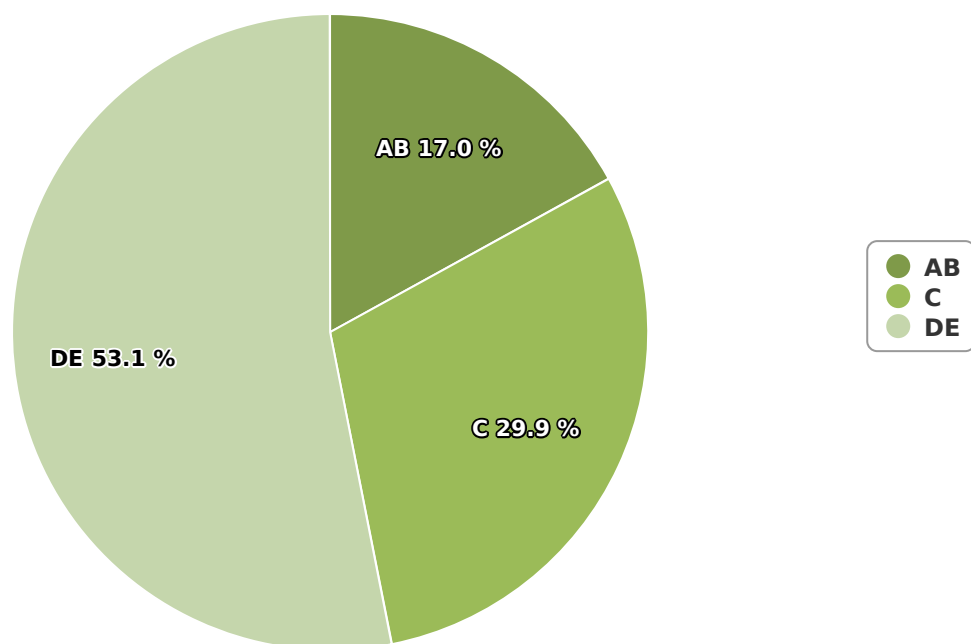

SATI Februarie 2025

## Gen

## Värsta

## Categorie socială ESOMAR

Grup	Grup țintă	Vizitatori pe Lună (VpL)		Index afinitate
		Mii persoane	Structura	
Total	Total	341	100	100
Gen	Masculin	140	41	84
	Feminin	201	59	115
Vârsta	16-18 ani	8	2,4	48
	19-24 ani	39	11,4	113
	25-34 ani	61	18	100
	35-44 ani	85	25	115
	45-54 ani	85	25	107
	55-64 ani	43	12,7	92
	65-74 ani	18	5,4	64
Categorie socială ESOMAR	Categoria AB	58	17	60
	Categoria C	102	29,9	103
	Categoria DE	181	53,1	122