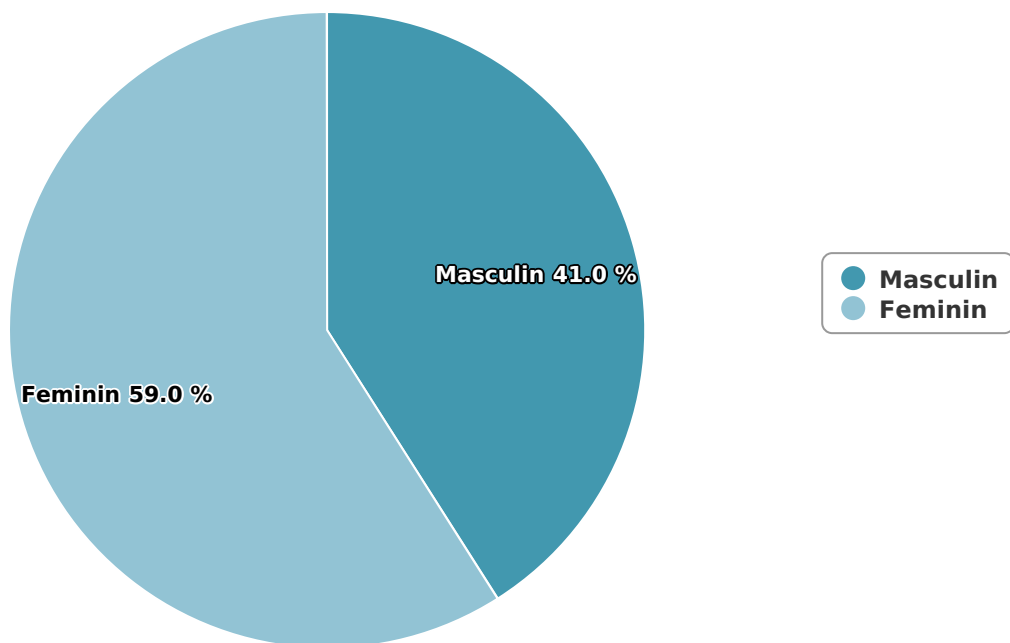

## Värsta

## Categorie socială ESOMAR

Grup	Grup țintă	Vizitatori pe Lună (VpL)		Index afinitate
		Mii persoane	Structura	
Total	Total	341	100	100
Gen	Masculin	140	41	84
	Feminin	201	59	115
Vârsta	16-18 ani	8	2,4	48
	19-24 ani	39	11,4	113
	25-34 ani	61	18	100
	35-44 ani	85	25	115
	45-54 ani	85	25	107
	55-64 ani	43	12,7	92
	65-74 ani	18	5,4	64
Categorie socială ESOMAR	Categoria AB	58	17	60
	Categoria C	102	29,9	103
	Categoria DE	181	53,1	122