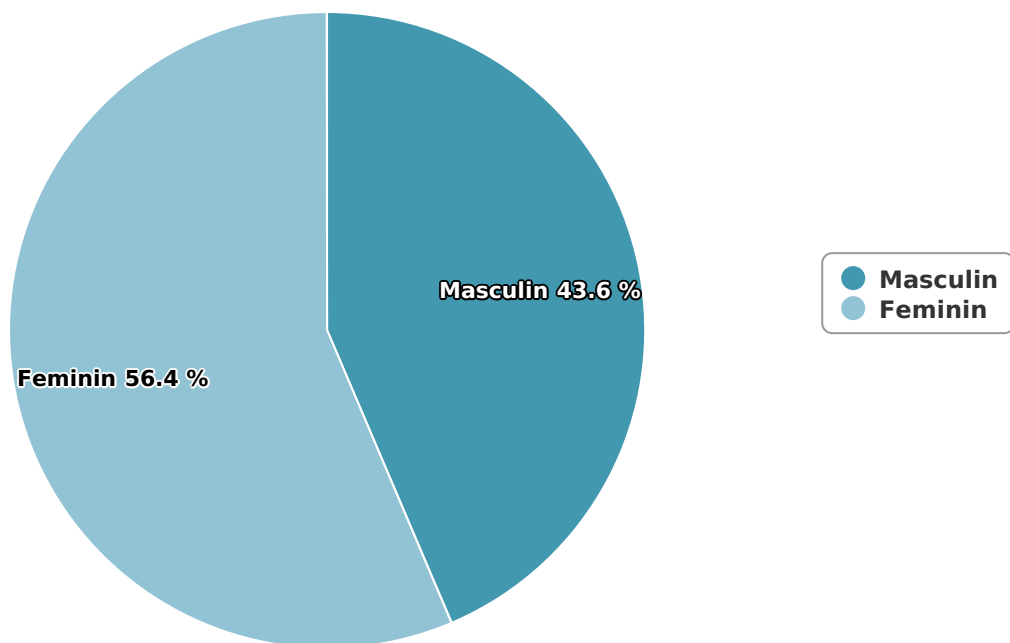

SATI Decembrie 2024

Gen

Värsta

Categorie socială ESOMAR

Grup	Grup țintă	Vizitatori pe Lună (VpL)		Index afinitate
		Mii persoane	Structura	
Total	Total	236	100	100
Gen	Masculin	103	43,6	88
	Feminin	133	56,4	110
Vârsta	16-18 ani	5	2,2	45
	19-24 ani	36	15,2	150
	25-34 ani	51	21,7	121
	35-44 ani	47	19,8	94
	45-54 ani	55	23,1	99
	55-64 ani	24	10,4	73
	65-74 ani	18	7,6	86
Categorie socială ESOMAR	Categoria AB	49	20,7	75
	Categoria C	104	44,3	131
	Categoria DE	82	34,9	90