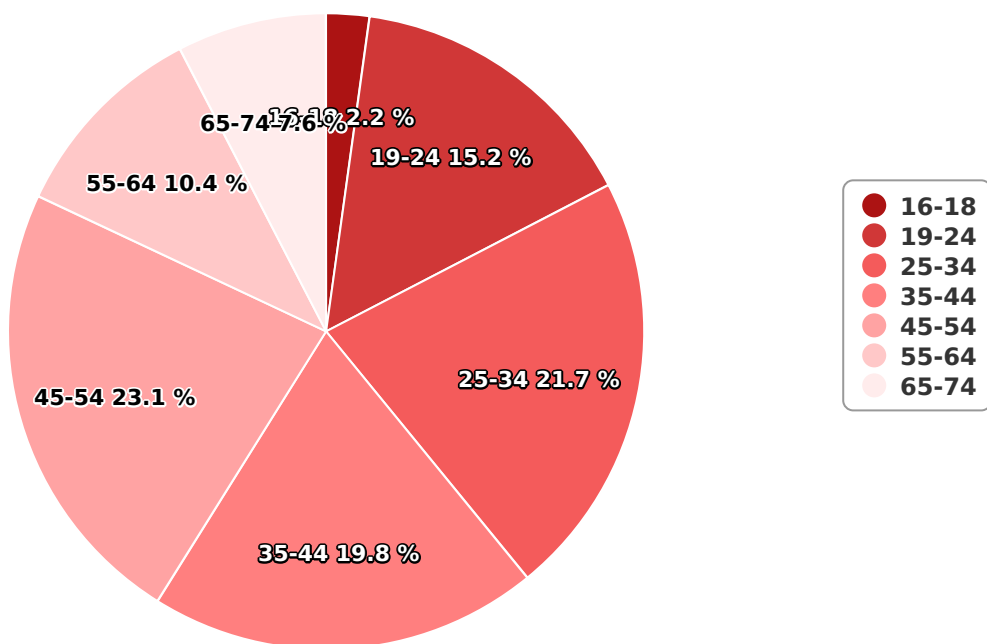

SATI Decembrie 2024

Gen

Värsta

Categorie socială ESOMAR

Grup	Grup țintă	Vizitatori pe Lună (VpL)		Index afinitate
		Mii persoane	Structura	
Total	Total	236	100	100
Gen	Masculin	103	43,6	88
	Feminin	133	56,4	110
Vârsta	16-18 ani	5	2,2	45
	19-24 ani	36	15,2	150
	25-34 ani	51	21,7	121
	35-44 ani	47	19,8	94
	45-54 ani	55	23,1	99
	55-64 ani	24	10,4	73
	65-74 ani	18	7,6	86
Categorie socială ESOMAR	Categoria AB	49	20,7	75
	Categoria C	104	44,3	131
	Categoria DE	82	34,9	90