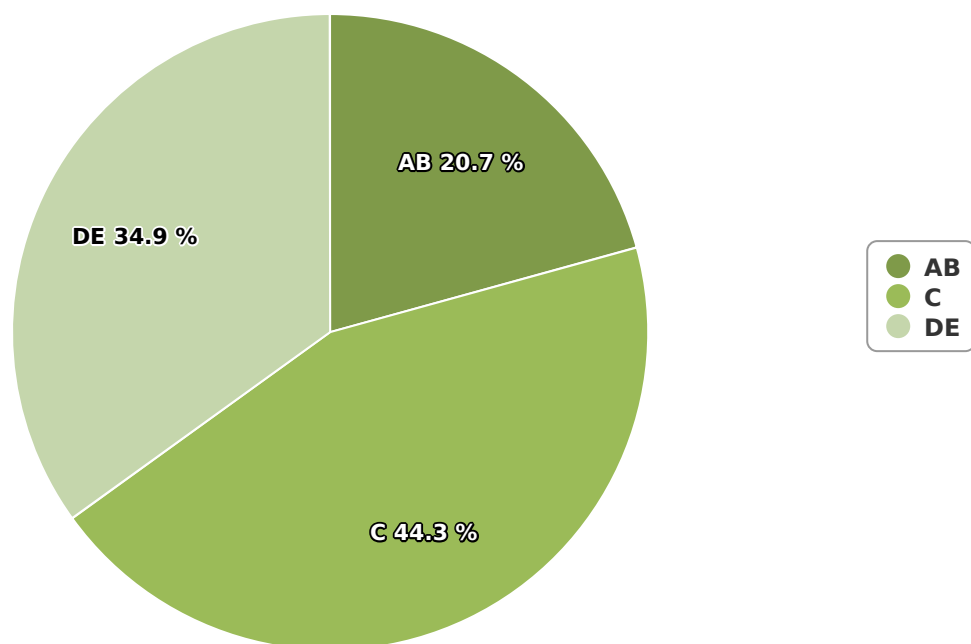

SATI Decembrie 2024

Gen

Värsta

Categorie socială ESOMAR

Grup	Grup țintă	Vizitatori pe Lună (VpL)		Index afinitate
		Mii persoane	Structura	
Total	Total	236	100	100
Gen	Masculin	103	43,6	88
	Feminin	133	56,4	110
Vârsta	16-18 ani	5	2,2	45
	19-24 ani	36	15,2	150
	25-34 ani	51	21,7	121
	35-44 ani	47	19,8	94
	45-54 ani	55	23,1	99
	55-64 ani	24	10,4	73
	65-74 ani	18	7,6	86
Categorie socială ESOMAR	Categoria AB	49	20,7	75
	Categoria C	104	44,3	131
	Categoria DE	82	34,9	90