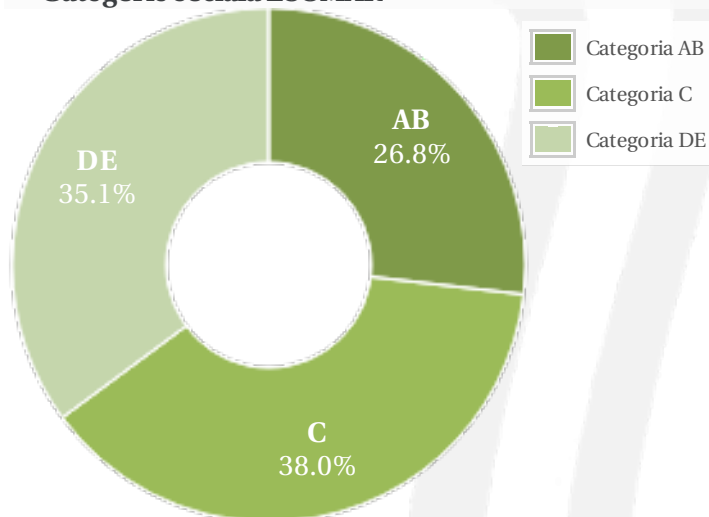

Profil general Gen Varsta Categorie sociala ESOMAR

Gen

Varsta

Categorie sociala ESOMAR

Profil audienta: 1-30 Septembrie 2020

Grup	Grup tinta	Vizitatori pe Saptamana (VpS)		Index afinitate
		Mii persoane	Structura (%)	
Gen	Masculin	1155	52.7	103
	Feminin	1036	47.3	96
Varsta	14-18 Ani	100	4.6	104
	19-24 Ani	235	10.7	74
	25-34 Ani	594	27.1	109
	35-44 Ani	539	24.6	96
	45-54 Ani	373	17	102
	55-64 Ani	248	11.3	102
	65-74 Ani	103	4.7	135
Categorii sociale ESOMAR	Categoria AB	588	26.8	92
	Categoria C	834	38.1	106
	Categoria DE	770	35.1	99