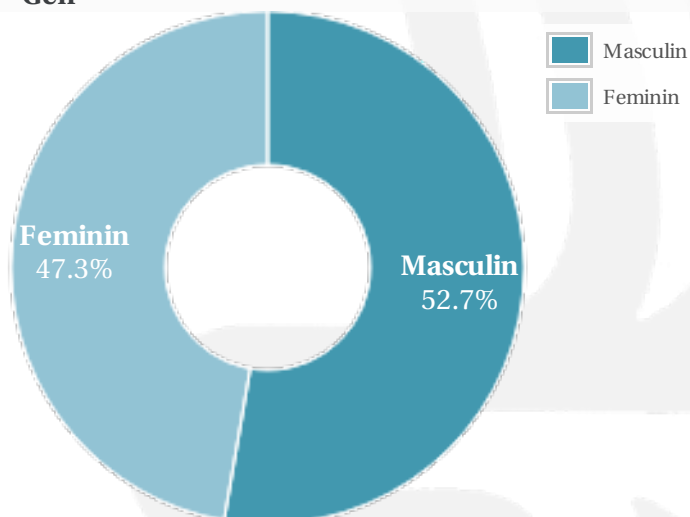

Profil general Gen Varsta Categorie sociala ESOMAR

Gen

Varsta

Categorie sociala ESOMAR

Profil audienta: 1-30 Septembrie 2020

Grup	Grup tinta	Vizitatori pe Saptamana (VpS)		Index afinitate
		Mii persoane	Structura (%)	
Gen	Masculin	1155	52.7	103
	Feminin	1036	47.3	96
Varsta	14-18 Ani	100	4.6	104
	19-24 Ani	235	10.7	74
	25-34 Ani	594	27.1	109
	35-44 Ani	539	24.6	96
	45-54 Ani	373	17	102
	55-64 Ani	248	11.3	102
	65-74 Ani	103	4.7	135
Categorii sociale ESOMAR	Categoria AB	588	26.8	92
	Categoria C	834	38.1	106
	Categoria DE	770	35.1	99