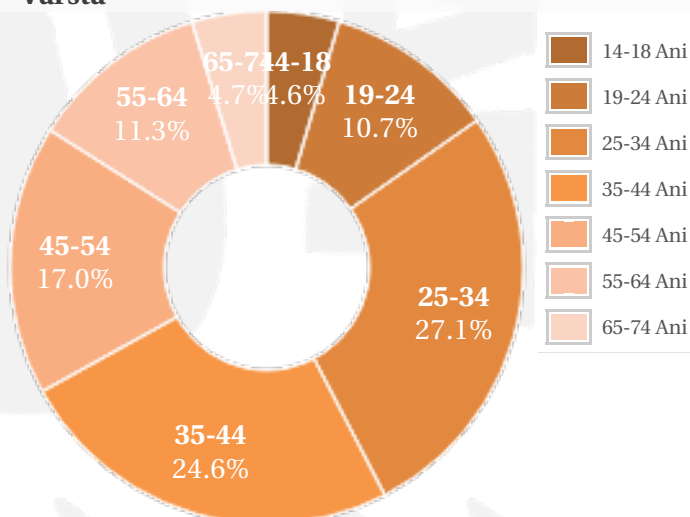

Stirileprotv.ro – spectacolul vietii! Toate stiriile din lume - 24 din 24, 7 din 7, la tv, on-line si pe mobil! Cea mai mare videoteca full screen plina de stiri, zvonuri si informatii incendiare! Citeste, voteaza si comenteaza!

Profil general Gen Varsta Categorie sociala ESOMAR

Gen

Varsta

Categorie sociala ESOMAR

Profil audienta: 1-30 Septembrie 2020

Grup	Grup tinta	Vizitatori pe Saptamana (VpS)		Index afinitate
		Mii persoane	Structura (%)	
Gen	Masculin	1155	52.7	103
	Feminin	1036	47.3	96
Varsta	14-18 Ani	100	4.6	104
	19-24 Ani	235	10.7	74
	25-34 Ani	594	27.1	109
	35-44 Ani	539	24.6	96
	45-54 Ani	373	17	102
	55-64 Ani	248	11.3	102
	65-74 Ani	103	4.7	135
Categorii sociale ESOMAR	Categoria AB	588	26.8	92
	Categoria C	834	38.1	106
	Categoria DE	770	35.1	99