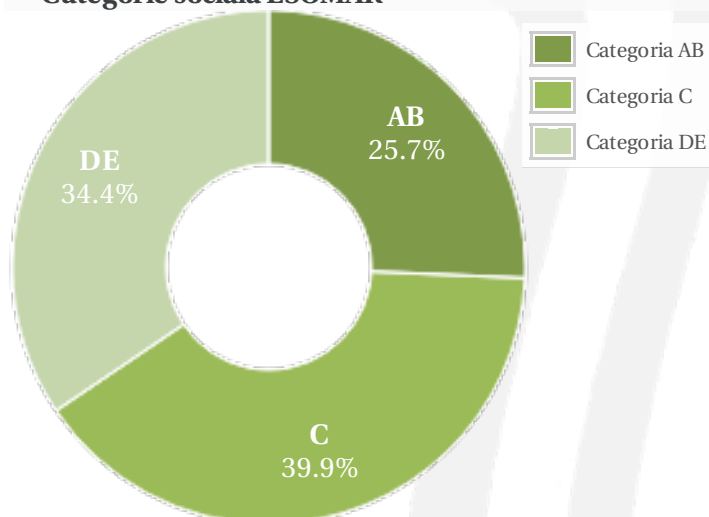

Profil general Gen Varsta Categorie sociala ESOMAR

Gen

Varsta

Categorie sociala ESOMAR

Profil audienta: 1-31 August 2020

Grup	Grup tinta	Vizitatori pe Saptamana (VpS)		Index afinitate
		Mii persoane	Structura (%)	
Gen	Masculin	1246	52.7	103
	Feminin	1117	47.3	96
Varsta	14-18 Ani	99	4.2	95
	19-24 Ani	251	10.6	73
	25-34 Ani	666	28.2	113
	35-44 Ani	563	23.8	93
	45-54 Ani	403	17	102
	55-64 Ani	271	11.5	104
	65-74 Ani	111	4.7	135
Categorii sociale ESOMAR	Categoria AB	607	25.7	88
	Categoria C	942	39.9	111
	Categoria DE	814	34.4	97