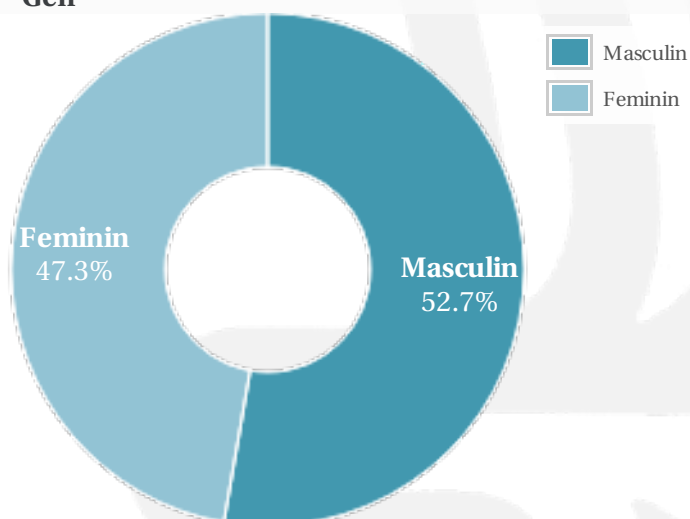

Profil general Gen Varsta Categorie sociala ESOMAR

Gen

Varsta

Categorie sociala ESOMAR

Profil audienta: 1-31 August 2020

Grup	Grup tinta	Vizitatori pe Saptamana (VpS)		Index afinitate
		Mii persoane	Structura (%)	
Gen	Masculin	1246	52.7	103
	Feminin	1117	47.3	96
Varsta	14-18 Ani	99	4.2	95
	19-24 Ani	251	10.6	73
	25-34 Ani	666	28.2	113
	35-44 Ani	563	23.8	93
	45-54 Ani	403	17	102
	55-64 Ani	271	11.5	104
	65-74 Ani	111	4.7	135
Categorii sociale ESOMAR	Categoria AB	607	25.7	88
	Categoria C	942	39.9	111
	Categoria DE	814	34.4	97