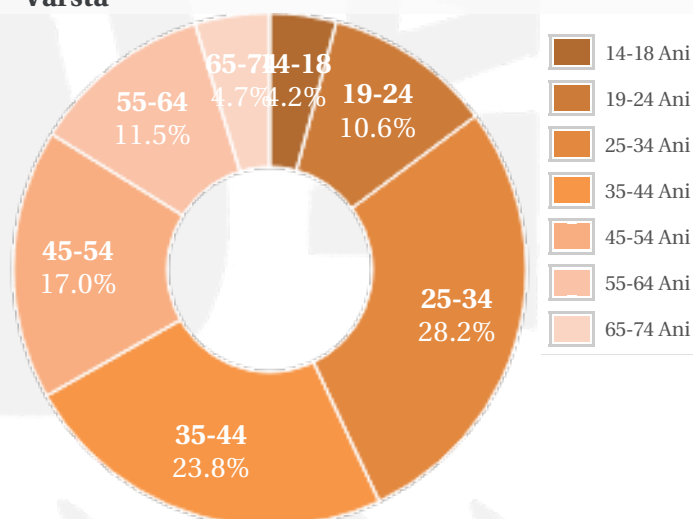

Stirileprotv.ro – spectacolul vietii! Toate stiriile din lume - 24 din 24, 7 din 7, la tv, on-line si pe mobil! Cea mai mare videoteca full screen plina de stiri, zvonuri si informatii incendiare! Citeste, voteaza si comenteaza!

Profil general Gen Varsta Categorie sociala ESOMAR

Gen

Varsta

Categorie sociala ESOMAR

Profil audienta: 1-31 August 2020

Grup	Grup tinta	Vizitatori pe Saptamana (VpS)		Index afinitate
		Mii persoane	Structura (%)	
Gen	Masculin	1246	52.7	103
	Feminin	1117	47.3	96
Varsta	14-18 Ani	99	4.2	95
	19-24 Ani	251	10.6	73
	25-34 Ani	666	28.2	113
	35-44 Ani	563	23.8	93
	45-54 Ani	403	17	102
	55-64 Ani	271	11.5	104
	65-74 Ani	111	4.7	135
Categorii sociale ESOMAR	Categoria AB	607	25.7	88
	Categoria C	942	39.9	111
	Categoria DE	814	34.4	97