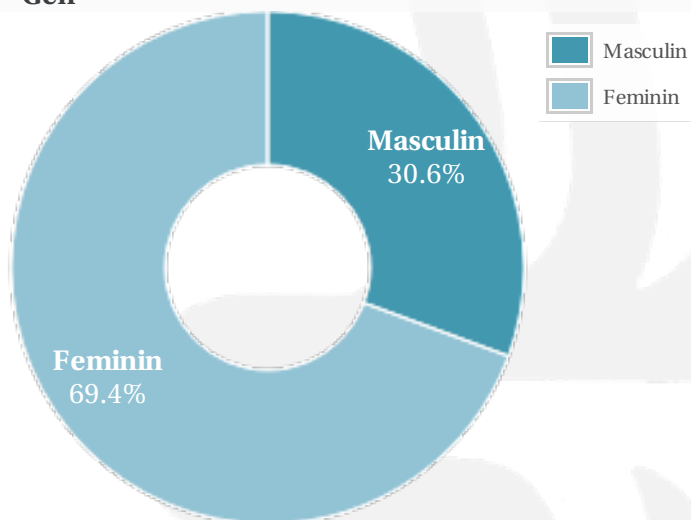

Editor:	Dogan Media International
Contractor SATI:	Dogan Media International
Director General:	Ugur Yesil
Reprezentant BRAT:	Roxana Nastasescu
Adresa	Bucuresti, Bd. Marasti nr. 65-67, Intarrea D, Pavilion D, Sector 1, Cod Postal 011465
Telefon:	031-407.55.45
E-mail:	roxana.nastasescu@kanald.ro
Regie Publicitate:	Dogan Media International
Departament Publicitate:	Roxana Nastasescu

Profil general Gen Varsta Categorie sociala ESOMAR

Gen