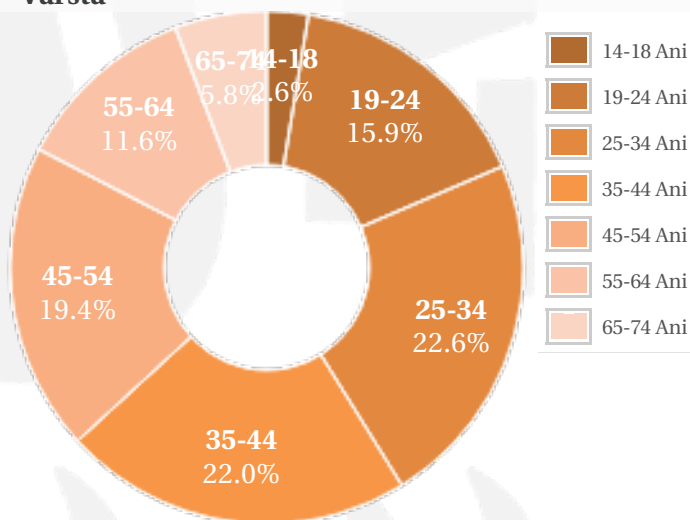

Editor:	Dogan Media International
Contractor SATI:	Dogan Media International
Director General:	Ugur Yesil
Reprezentant BRAT:	Roxana Nastasescu
Adresa	Bucuresti, Bd. Marasti nr. 65-67, Intarrea D, Pavilion D, Sector 1, Cod Postal 011465
Telefon:	031-407.55.45
E-mail:	roxana.nastasescu@kanald.ro
Regie Publicitate:	Dogan Media International
Departament Publicitate:	Roxana Nastasescu

Profil general Gen Varsta Categorie sociala ESOMAR

Gen

Varsta

Categorie sociala ESOMAR